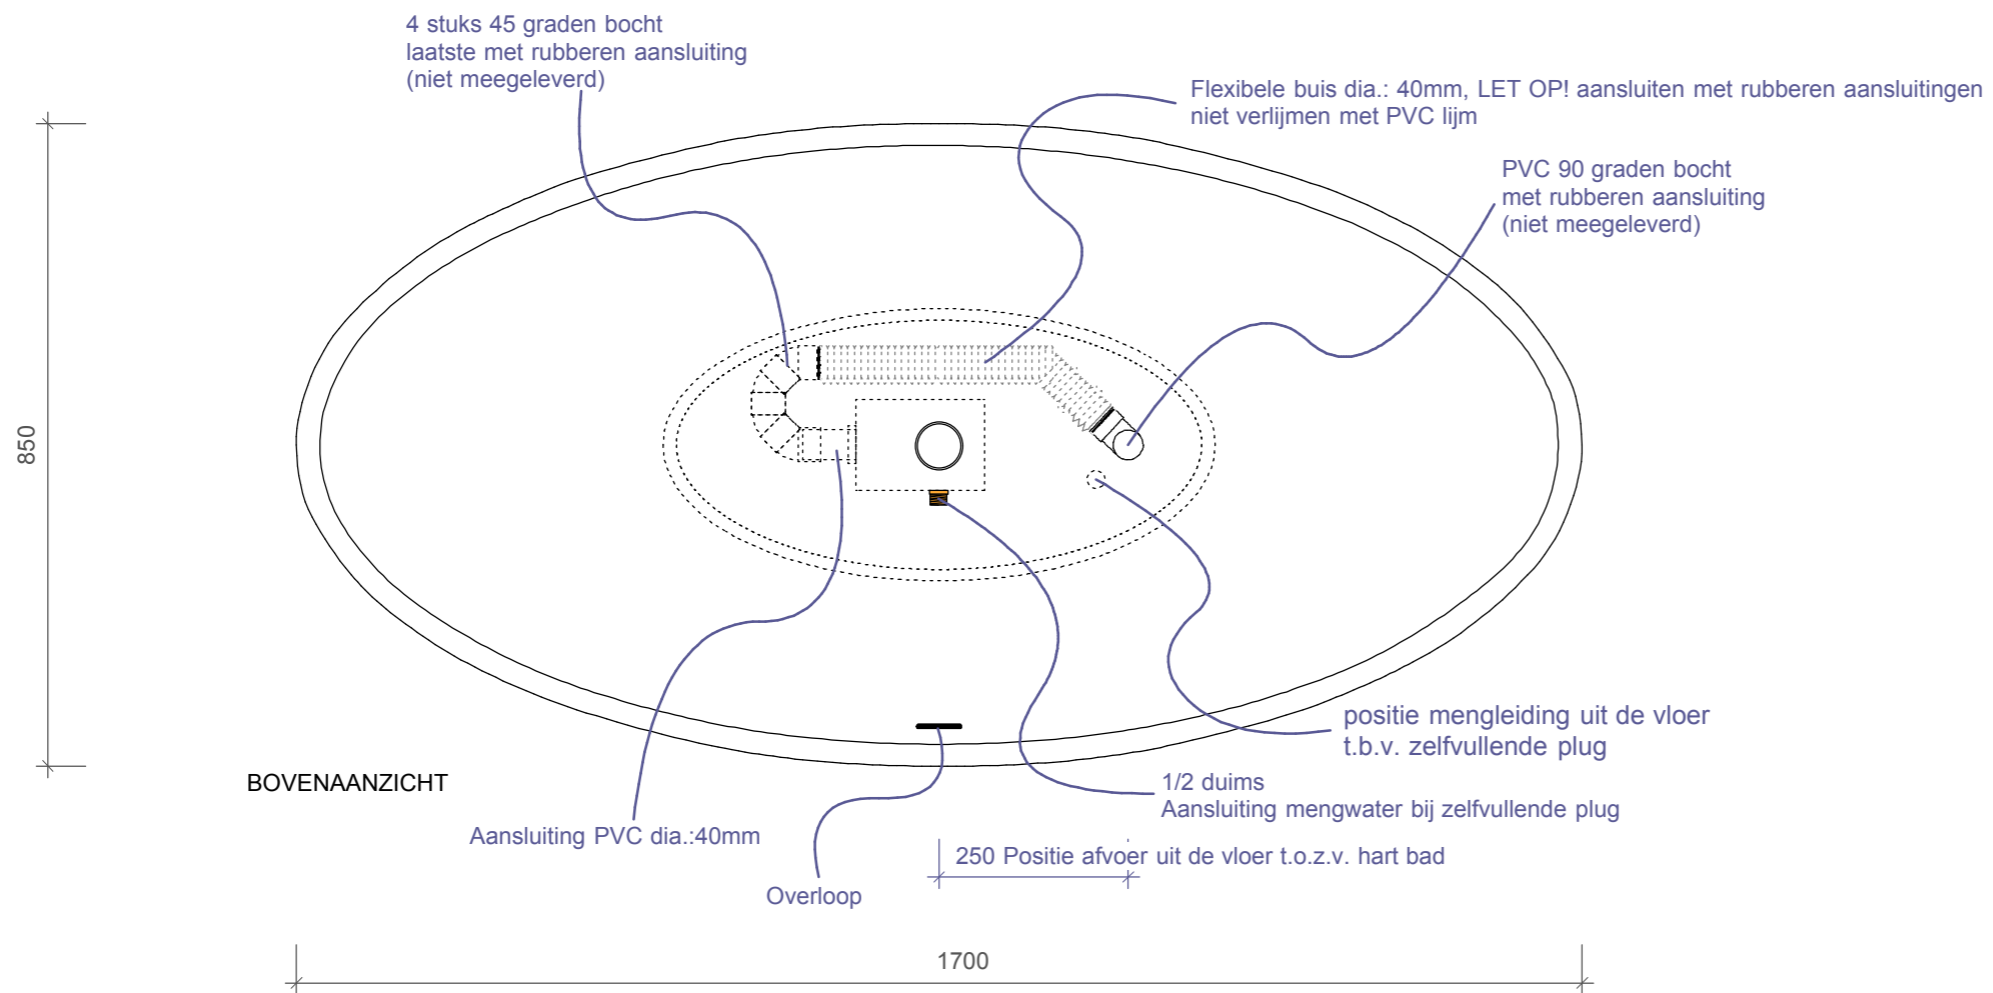

Lazy Sofa, 1700

Lazy Sofa, 1700mm met zelfvullende plug