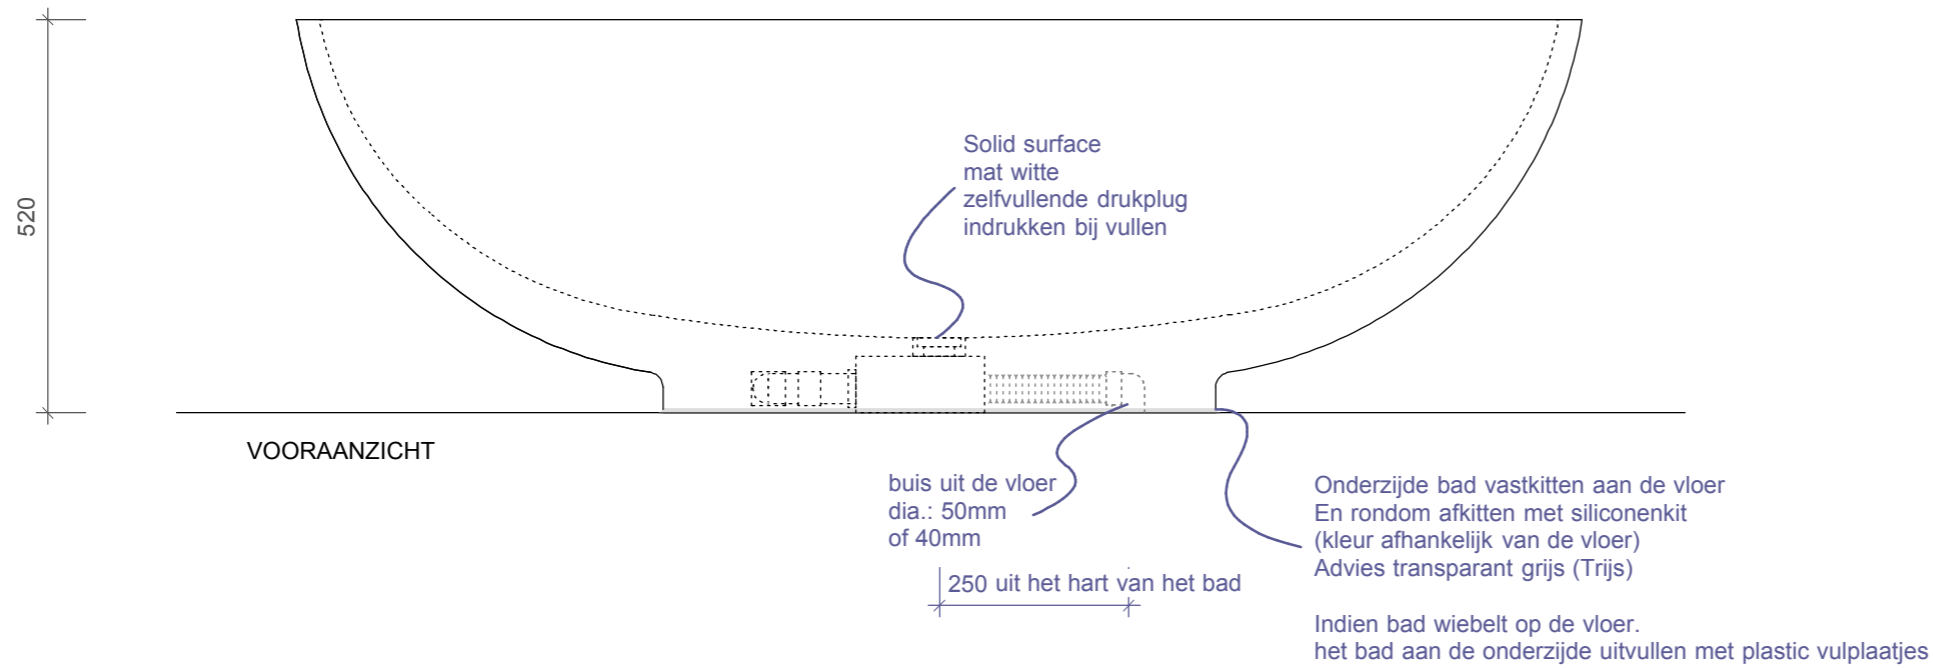

Lazy Sofa, 1700

Lazy Sofa, 1700mm met zelfvullende plug