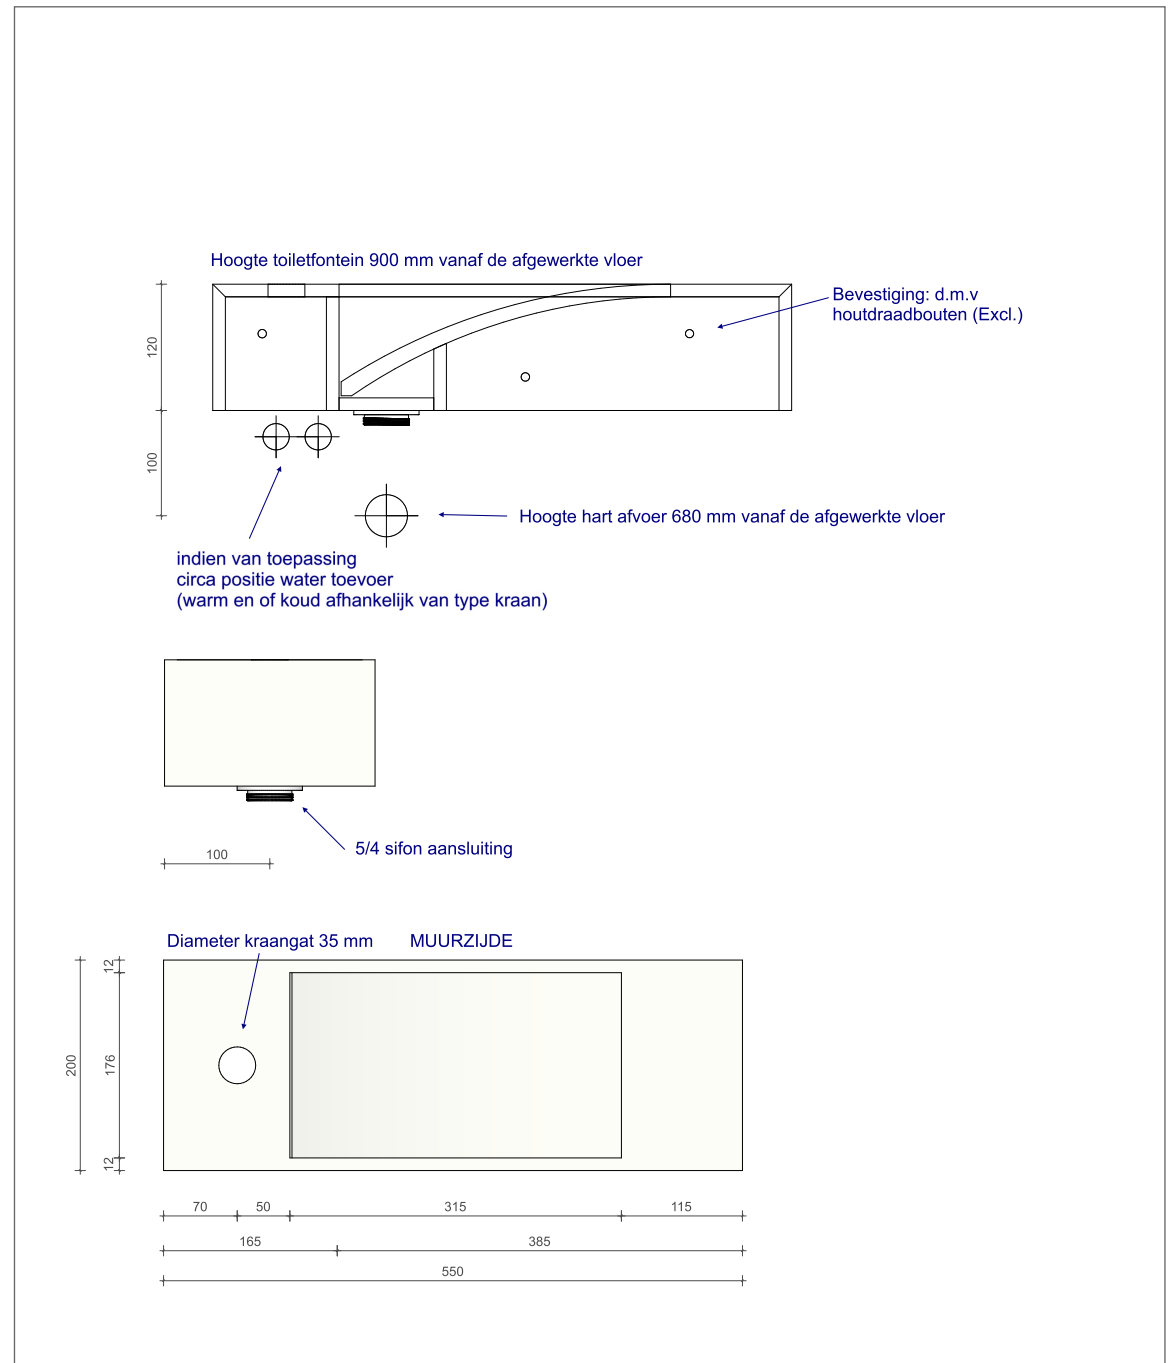

BD03.060CR550 + BD01.SKG + BD03.HDS

WATERFALL TOILETFONTEIN RECHTS 550

Met kraangat met handdoeksleuf

B DUTCH

BD03.060CR550 + BD01.SKG

WATERFALL TOILETFONTEIN RECHTS 550

Met kraangat zonder handdoeksleuf

B DUTCH