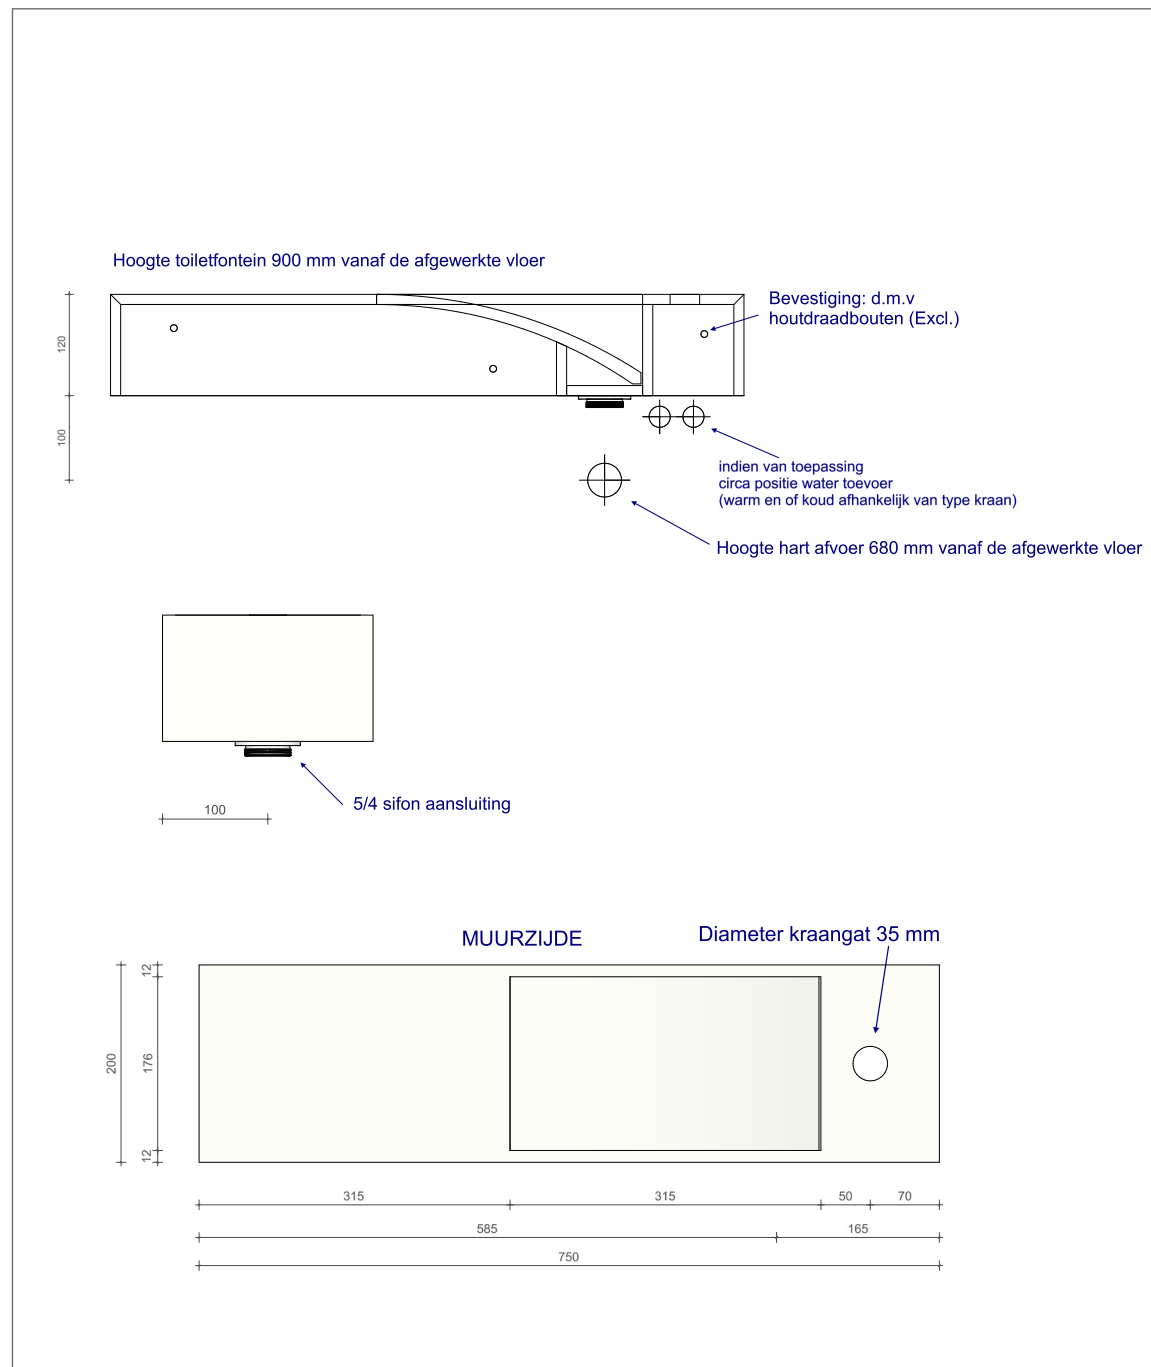

BD03.060CL750 + BD01.SKG + BD03.HDS

WATERFALL TOILETFONTEIN LINKS 750

Met kraangat met handdoeksleuf

B DUTCH

BD03.060CL750 + BD01.SKG

WATERFALL TOILETFONTEIN LINKS 750

Met kraangat zonder handdoeksleuf

B DUTCH