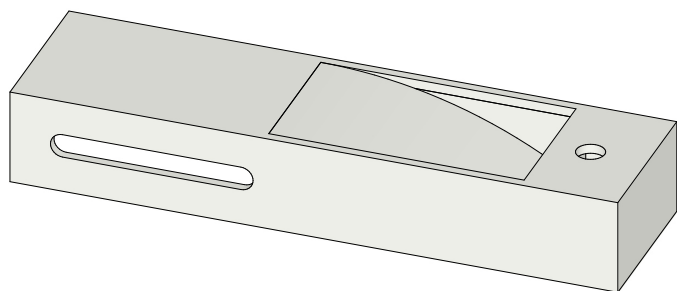

BD03.060CR550 + BD03.HDS

WATERFALL TOILETFONTEIN RECHTS 550

Zonder kraangat met handdoeksleuf

B DUTCH

BD03.060CR550

WATERFALL TOILETFONTEIN RECHTS 550

Zonder kraangat zonder handdoeksleuf

B DUTCH