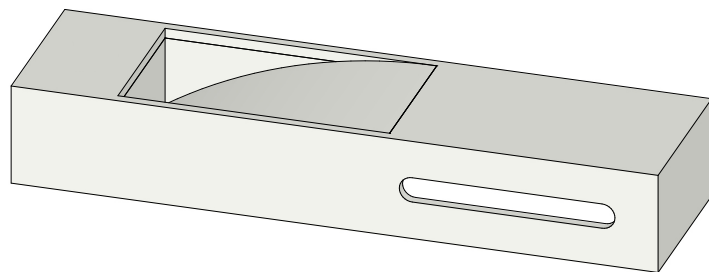

BD03.060CR750 + BD01.SKG + BD03.HDS

WATERFALL TOILETFONTEIN RECHTS 750

Met kraangat met handdoeksleuf

B DUTCH

BD03.060CR750 + BD01.SKG

WATERFALL TOILETFONTEIN RECHTS 750

Met kraangat zonder handdoeksleuf

B DUTCH