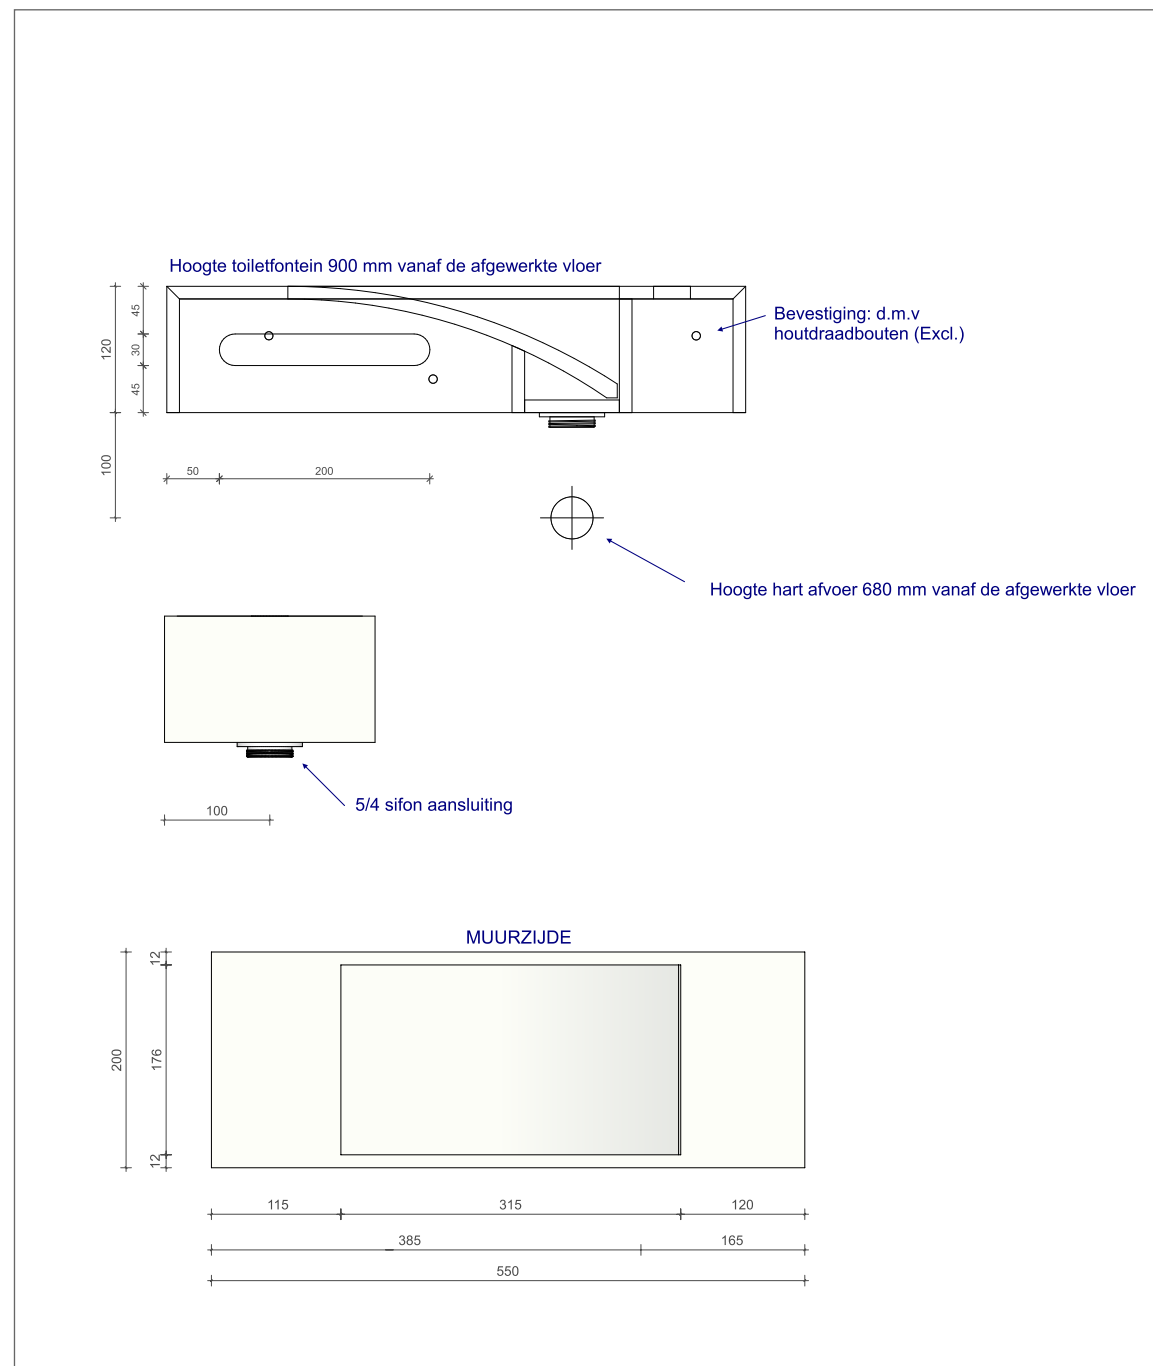

BD03.060CL550 + BD01.SKG + BD03.HDS

WATERFALL TOILETFONTEIN LINKS 550

Met kraangat met handdoeksleuf

B DUTCH

BD03.060CL550 + BD01.SKG

WATERFALL TOILETFONTEIN LINKS 550

Met kraangat zonder handdoeksleuf

B DUTCH

BD03.060CL550 + BD03.HDS

WATERFALL TOILETFONTEIN LINKS 550

Zonder kraangat met handdoeksleuf

B DUTCH

BD03.060CL550

WATERFALL TOILETFONTEIN LINKS 550

Zonder kraangat zonder handdoeksleuf

B DUTCH