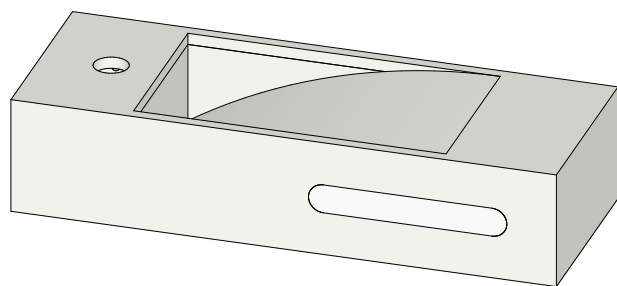

BD03.060CL550 + BD01.SKG + BD03.HDS

WATERFALL TOILETFONTEIN LINKS 550

Met kraangat met handdoeksleuf

B DUTCH

BD03.060CL550 + BD01.SKG

WATERFALL TOILETFONTEIN LINKS 550

Met kraangat zonder handdoeksleuf

B DUTCH

BD03.060CL550 + BD03.HDS

WATERFALL TOILETFONTEIN LINKS 550

Zonder kraangat met handdoeksleuf

B DUTCH

BD03.060CL550

WATERFALL TOILETFONTEIN LINKS 550

Zonder kraangat zonder handdoeksleuf

B DUTCH

BD03.060CR550 + BD01.SKG + BD03.HDS

WATERFALL TOILETFONTEIN RECHTS 550

Met kraangat met handdoeksleuf

B DUTCH

BD03.060CR550 + BD01.SKG

WATERFALL TOILETFONTEIN RECHTS 550

Met kraangat zonder handdoeksleuf

B DUTCH