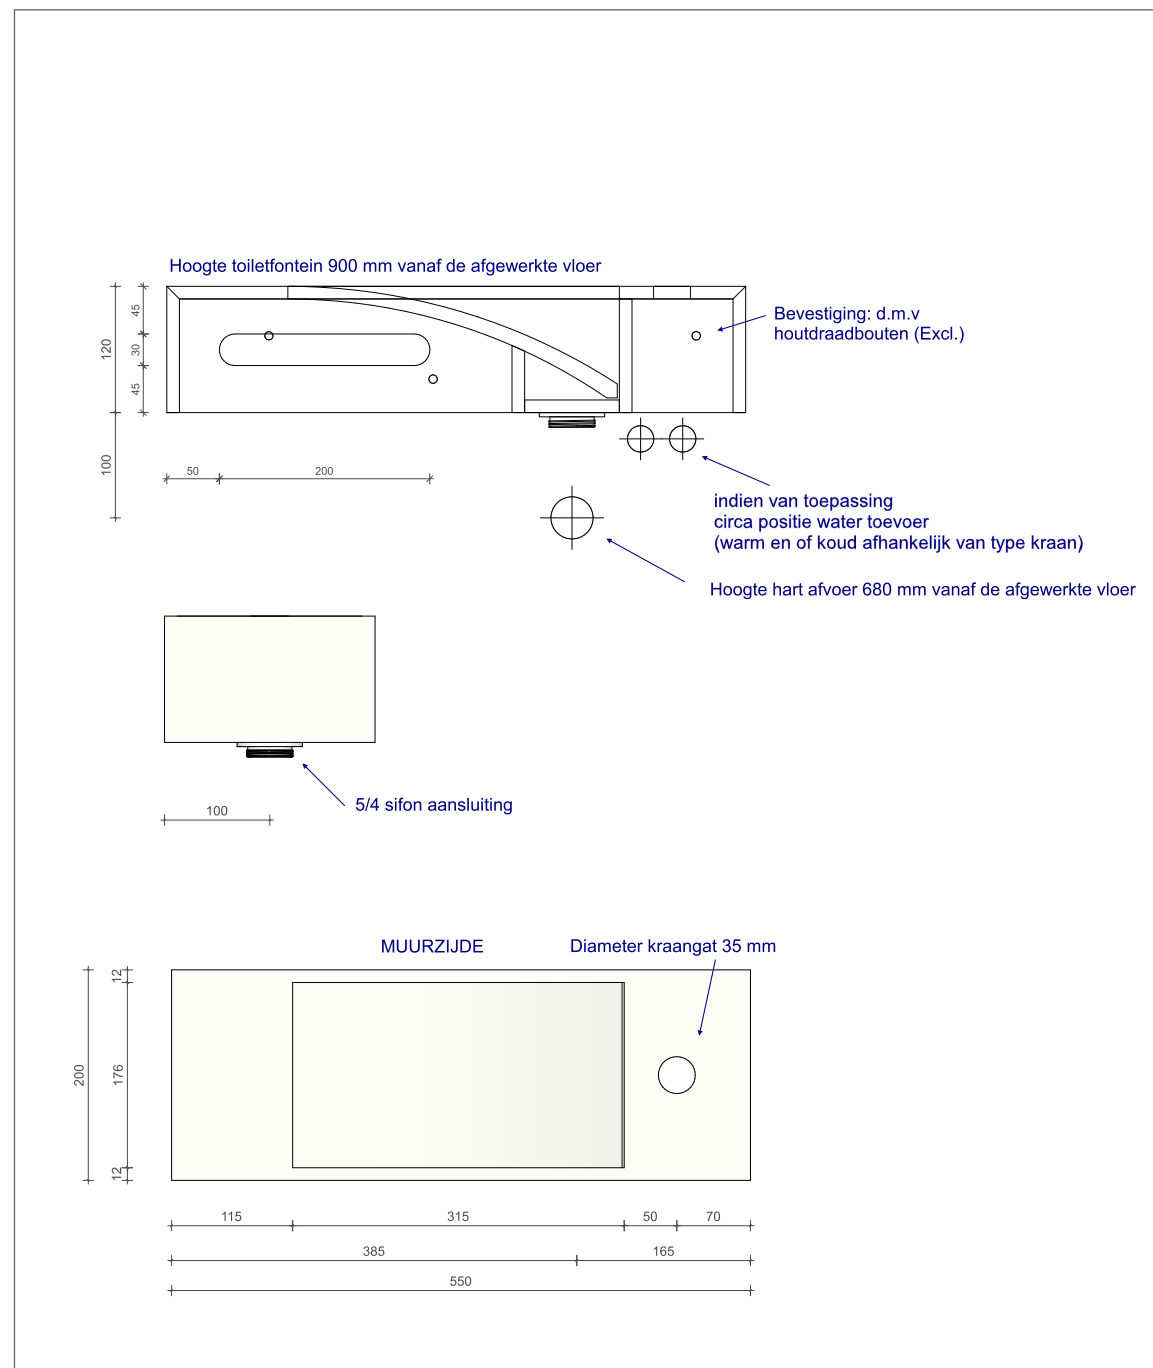

BD03.060CL550 + BD01.SKG + BD03.HDS

WATERFALL TOILETFONTEIN LINKS 550

Met kraangat met handdoeksleuf

B DUTCH

BD03.060CL550 + BD01.SKG

WATERFALL TOILETFONTEIN LINKS 550

Met kraangat zonder handdoeksleuf

B DUTCH

BD03.060CL550 + BD03.HDS

WATERFALL TOILETFONTEIN LINKS 550

Zonder kraangat met handdoeksleuf

B DUTCH

BD03.060CL550

WATERFALL TOILETFONTEIN LINKS 550

Zonder kraangat zonder handdoeksleuf

B DUTCH