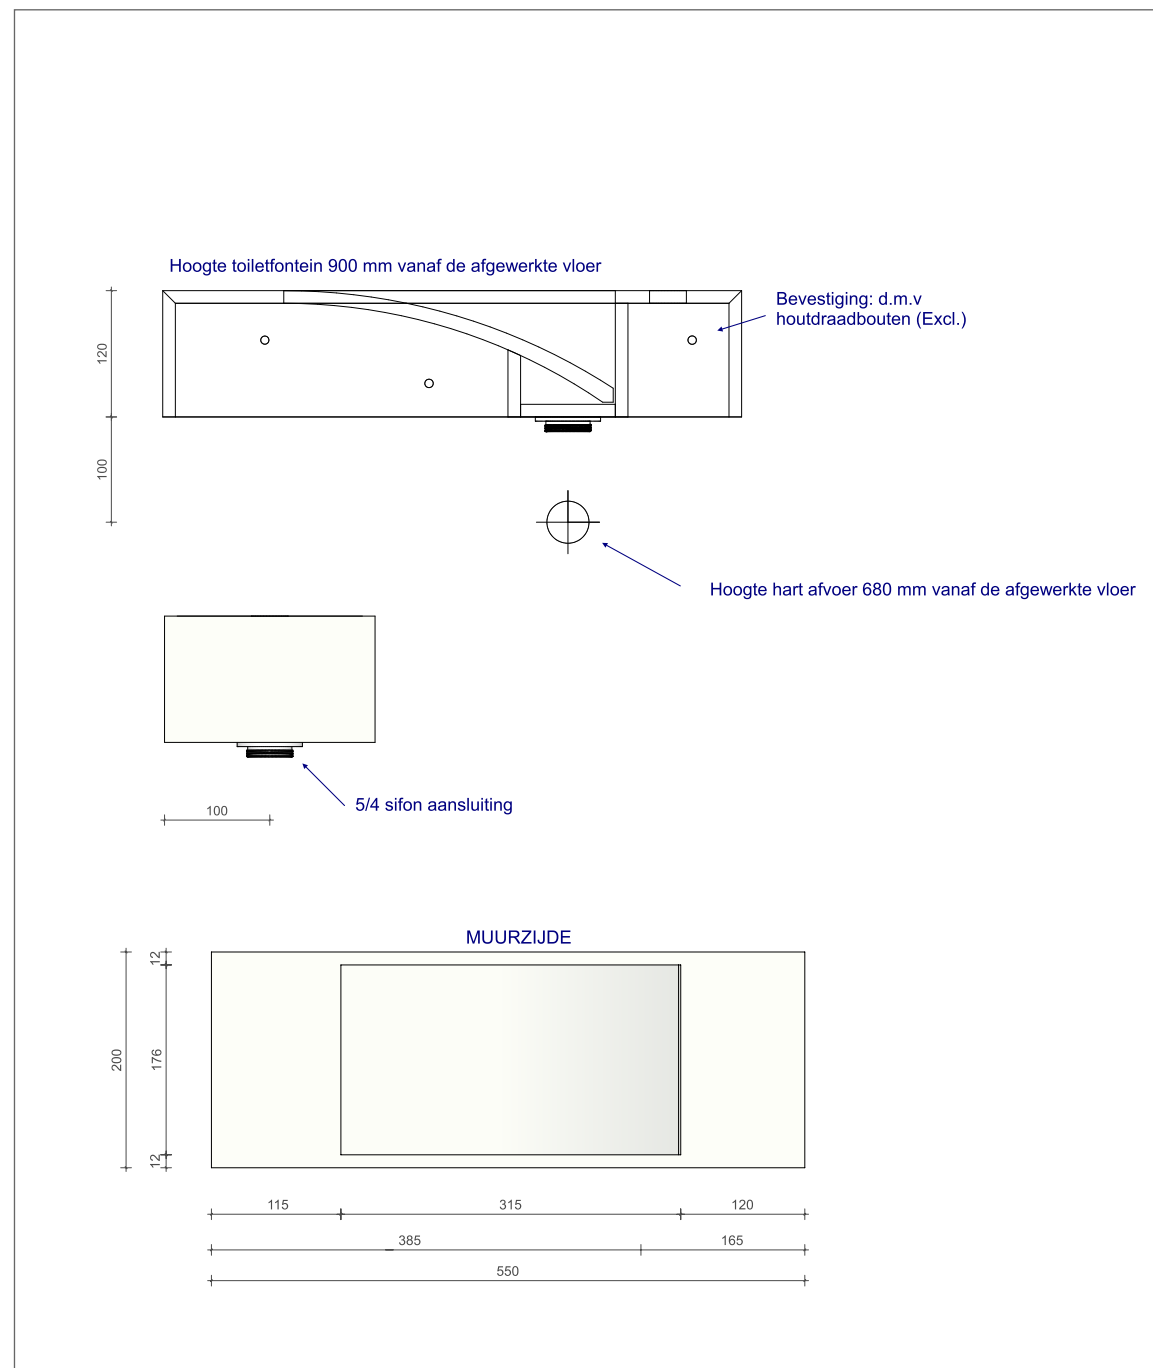

BD03.060CL550 + BD01.SKG + BD03.HDS

WATERFALL TOILETFONTEIN LINKS 550

Met kraangat met handdoeksleuf

B DUTCH

BD03.060CL550 + BD01.SKG

WATERFALL TOILETFONTEIN LINKS 550

Met kraangat zonder handdoeksleuf

B DUTCH

BD03.060CL550 + BD03.HDS

WATERFALL TOILETFONTEIN LINKS 550

Zonder kraangat met handdoeksleuf

B DUTCH

BD03.060CL550

WATERFALL TOILETFONTEIN LINKS 550

Zonder kraangat zonder handdoeksleuf

B DUTCH