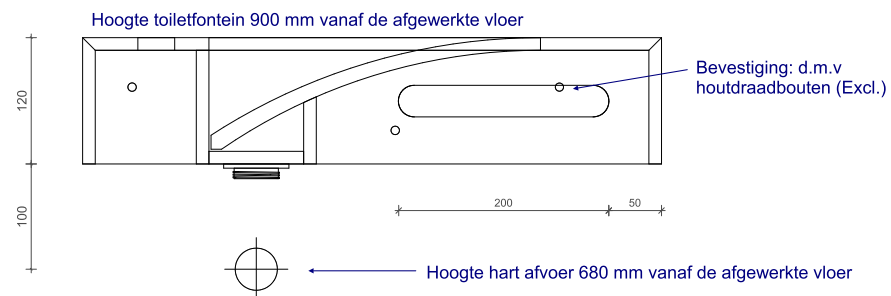

BD03.060CR550 + BD03.HDS

WATERFALL TOILETFONTEIN RECHTS 550

Zonder kraangat met handdoeksleuf

B DUTCH