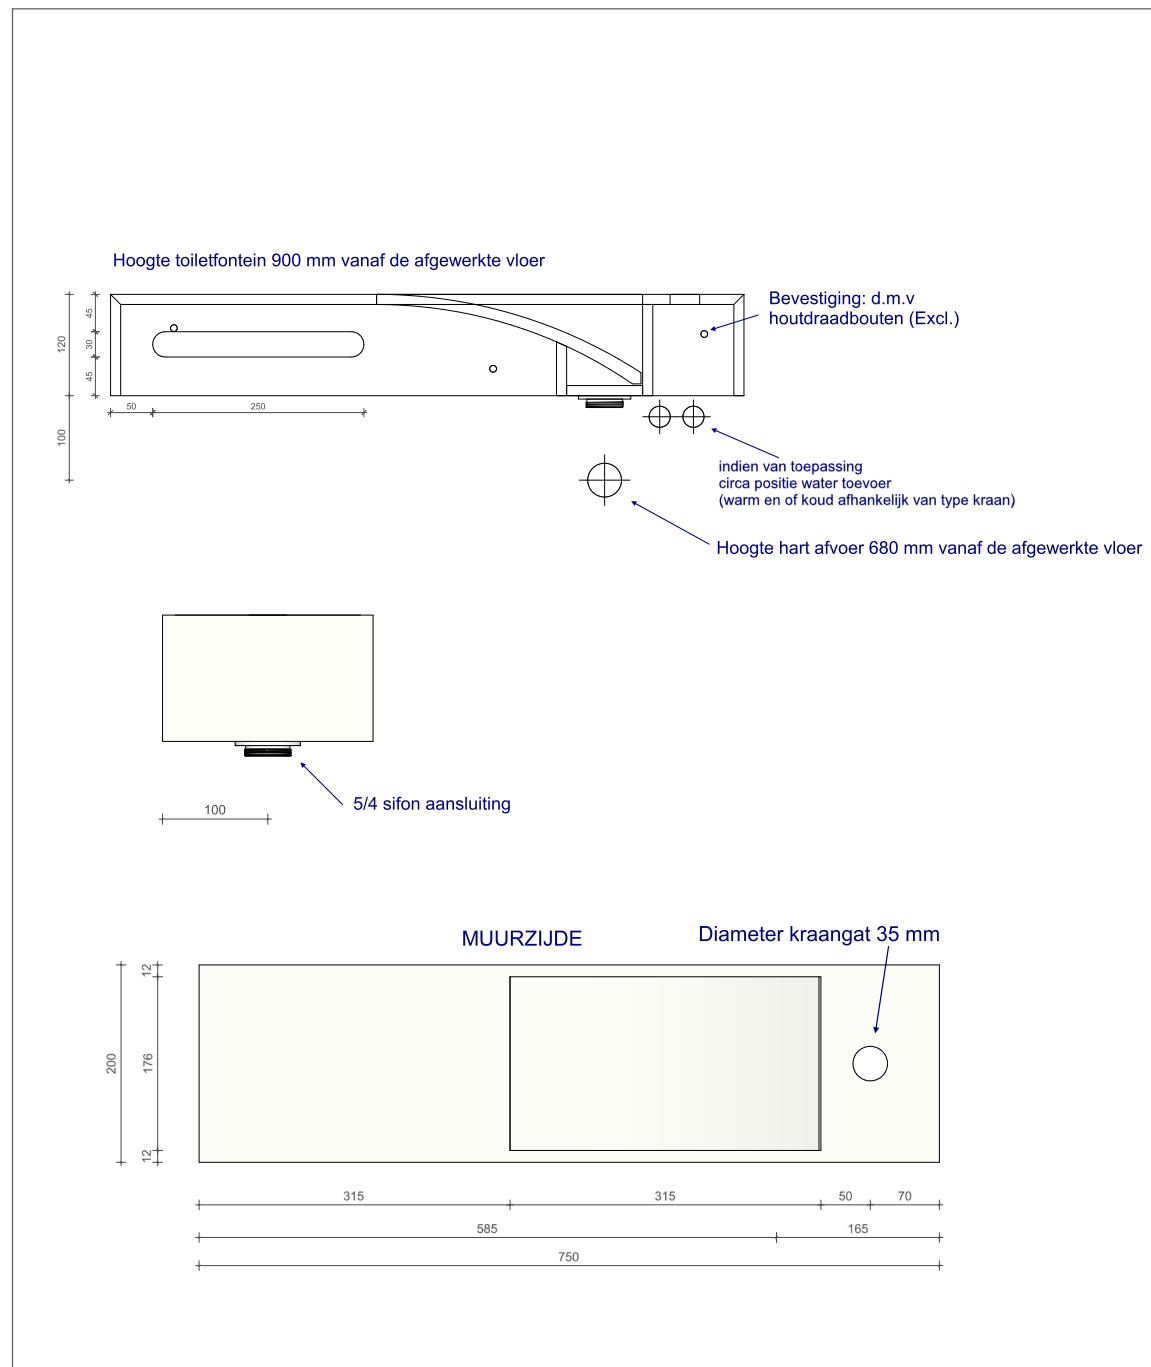

WATERFALL TOILETFONTEIN LINKS 750

Met kraangat met handdoeksleuf

B DUTCH