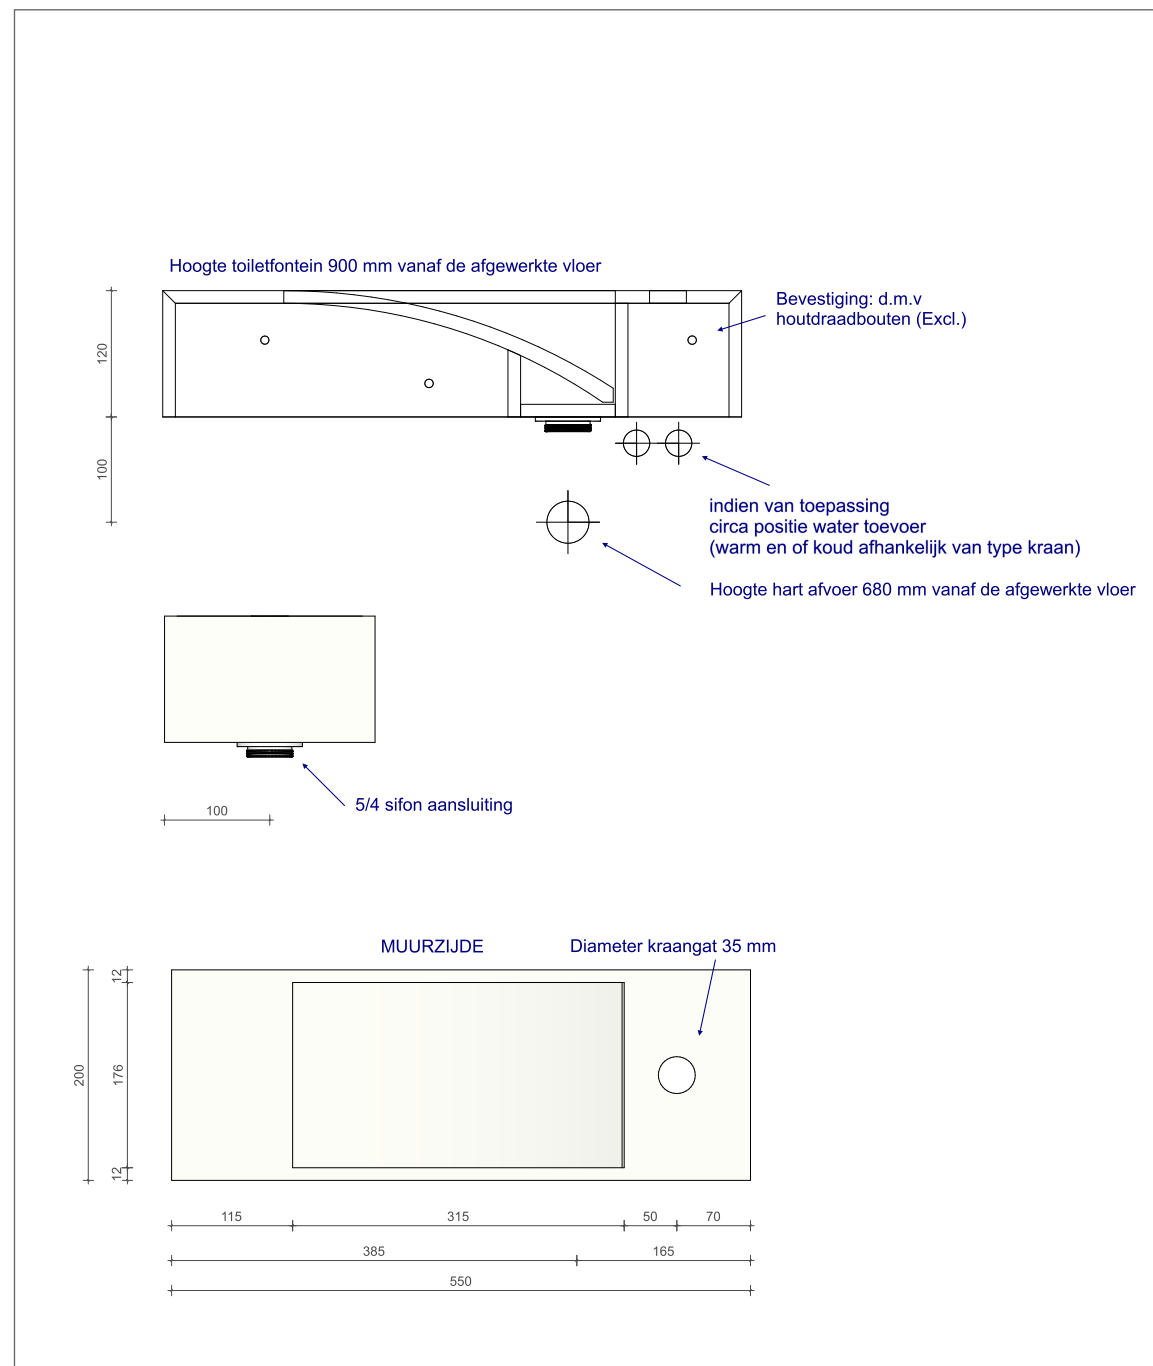

BD03.060CL550 + BD01.SKG + BD03.HDS

WATERFALL TOILETFONTEIN LINKS 550

Met kraangat met handdoeksleuf

B DUTCH

BD03.060CL550 + BD01.SKG

WATERFALL TOILETFONTEIN LINKS 550

Met kraangat zonder handdoeksleuf

B DUTCH

BD03.060CL550 + BD03.HDS

WATERFALL TOILETFONTEIN LINKS 550

Zonder kraangat met handdoeksleuf

B DUTCH

BD03.060CL550

WATERFALL TOILETFONTEIN LINKS 550

Zonder kraangat zonder handdoeksleuf

B DUTCH