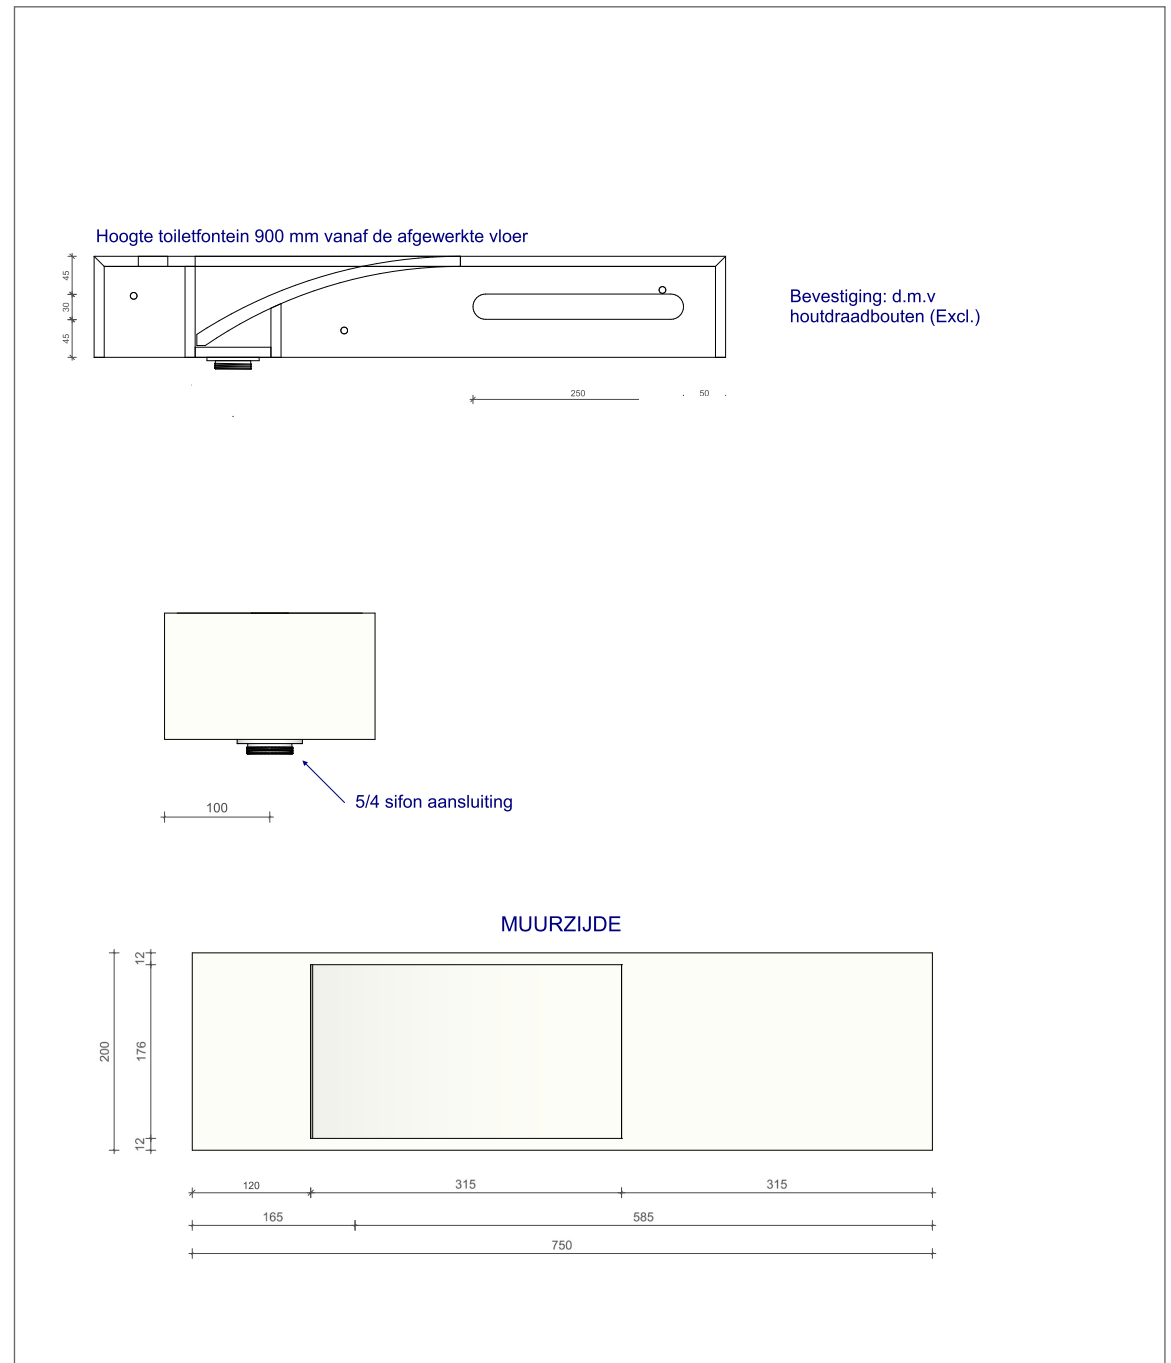

WATERFALL TOILETFONTEIN RECHTS 750

Zonder kraangat met handdoeksleuf

B DUTCH