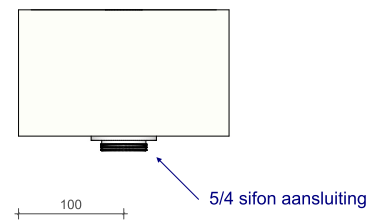

BD03.060CR550 + BD03.HDS

WATERFALL TOILETFONTEIN RECHTS 550

Zonder kraangat met handdoeksleuf

B DUTCH