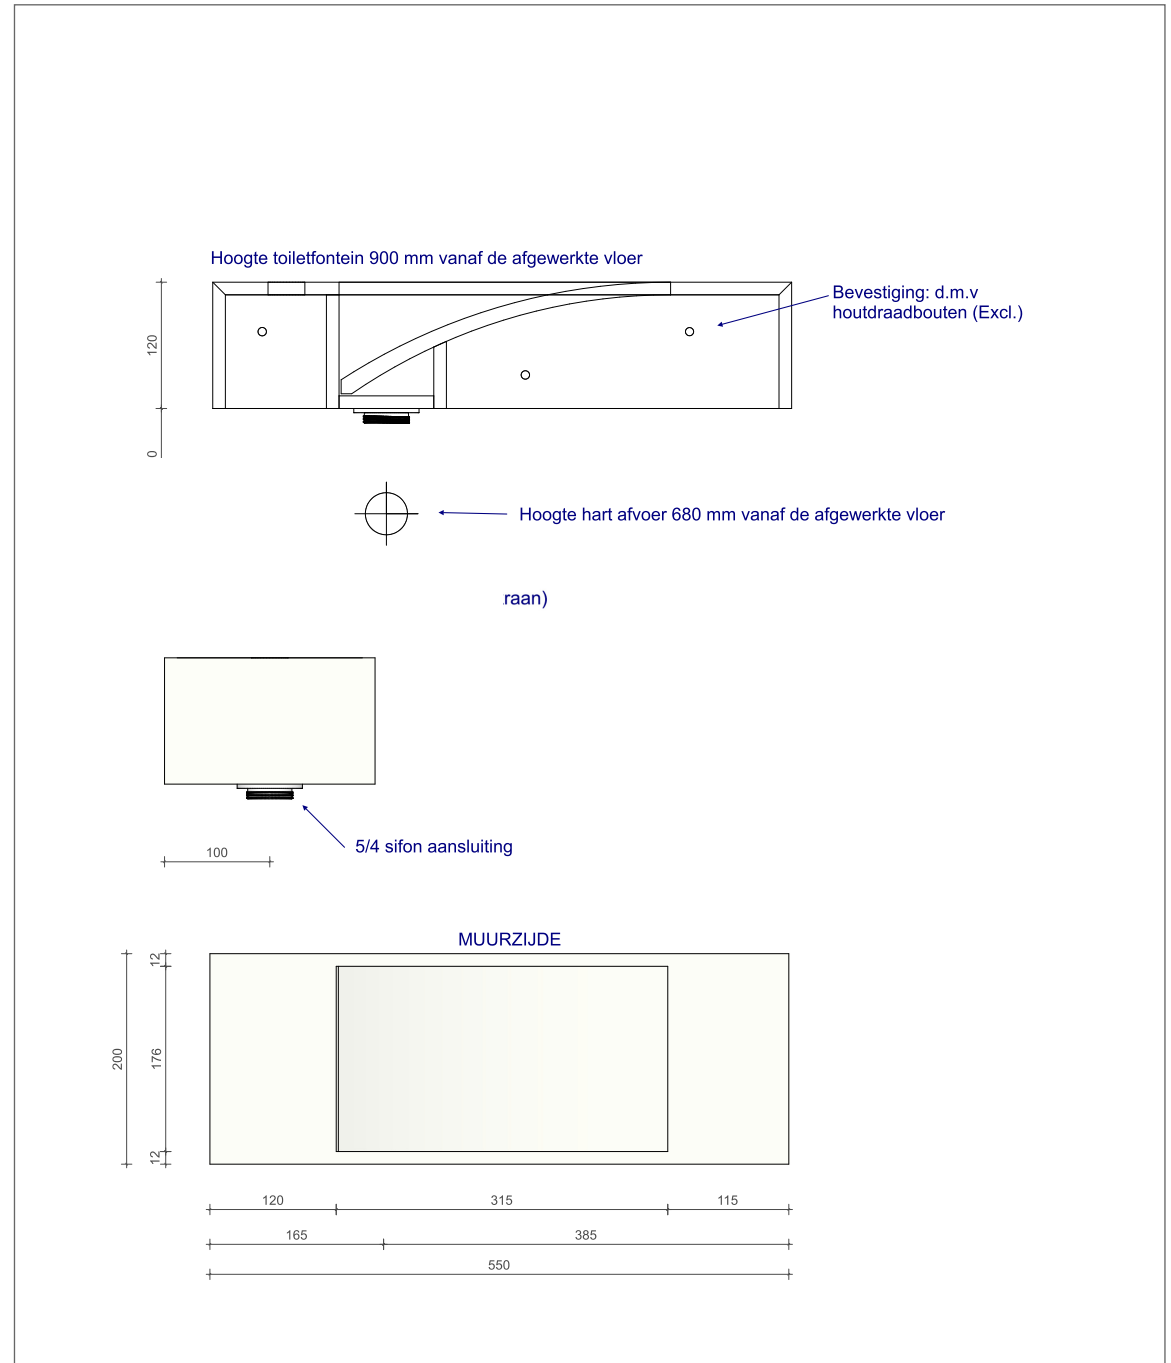

BD03.060CR550 + BD03.HDS

WATERFALL TOILETFONTEIN RECHTS 550

Zonder kraangat met handdoeksleuf

B DUTCH

BD03.060CR550

WATERFALL TOILETFONTEIN RECHTS 550

Zonder kraangat zonder handdoeksleuf

B DUTCH