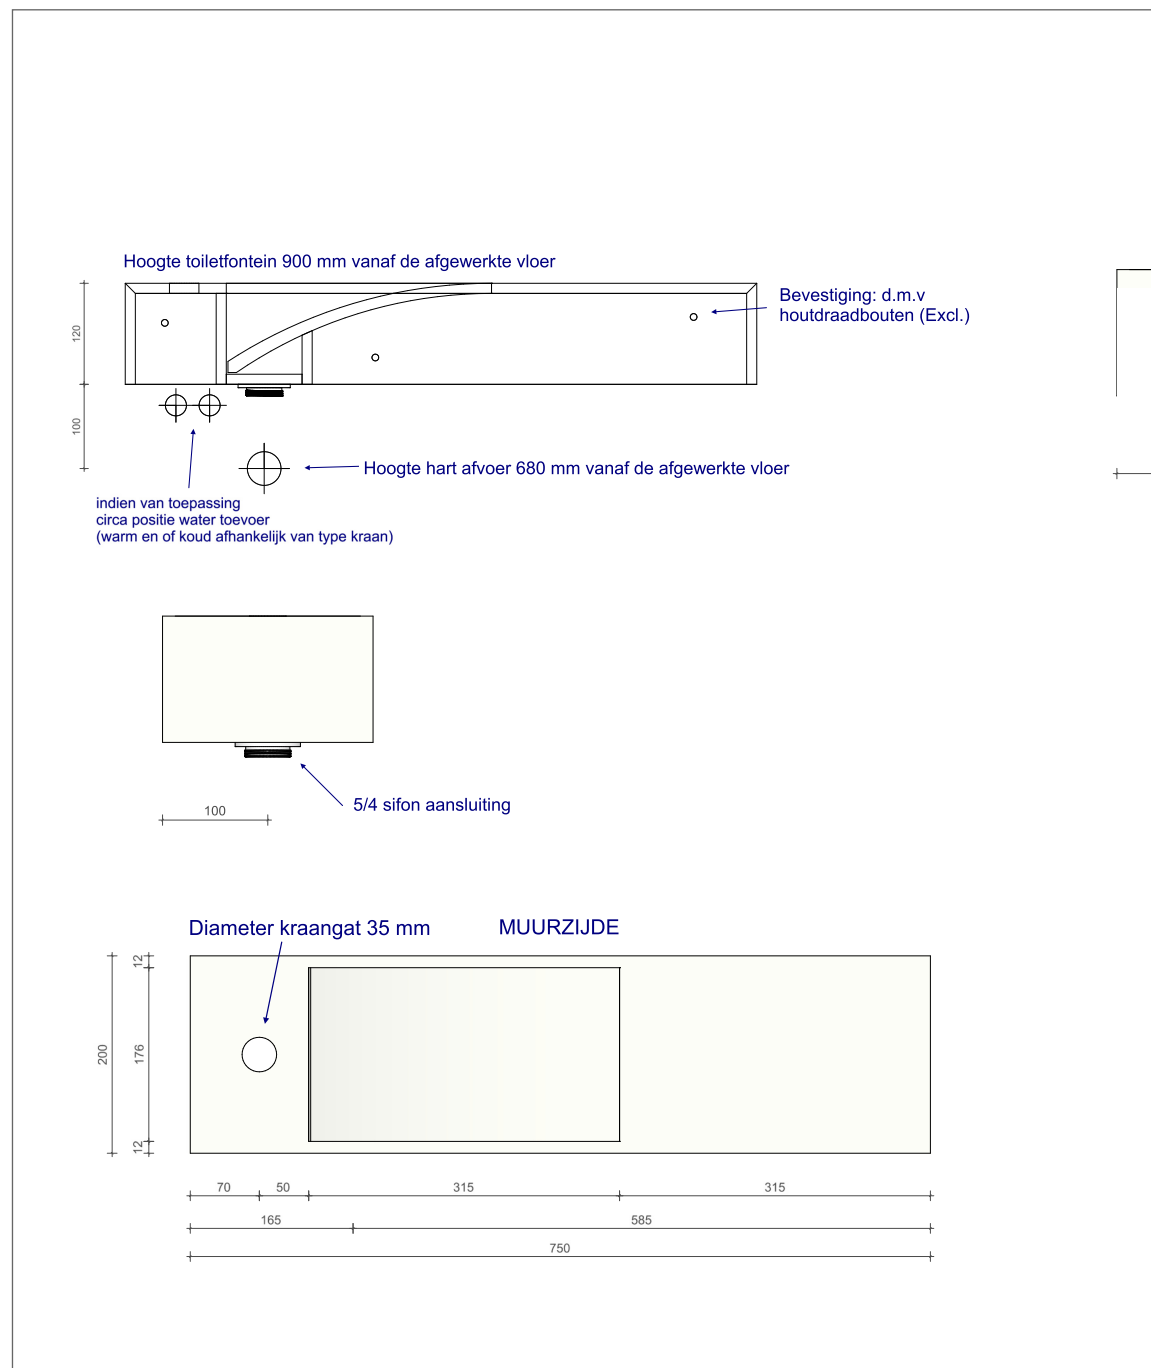

BD03.060CR750 + BD01.SKG + BD03.HDS

WATERFALL TOILETFONTEIN RECHTS 750

Met kraangat met handdoeksleuf

B DUTCH

BD03.060CR750 + BD01.SKG

WATERFALL TOILETFONTEIN RECHTS 750

Met kraangat zonder handdoeksleuf

B DUTCH