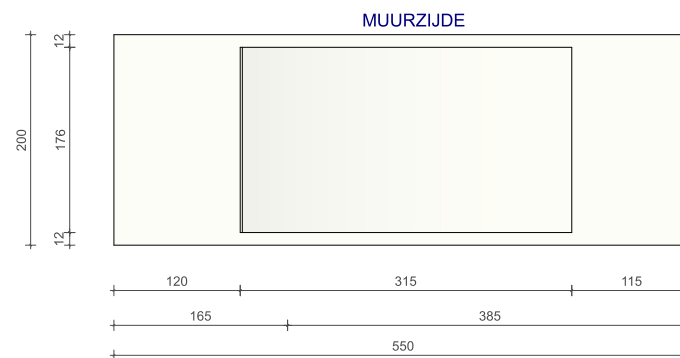

BD03.060CR550 + BD03.HDS

WATERFALL TOILETFONTEIN RECHTS 550

Zonder kraangat met handdoeksleuf

B DUTCH