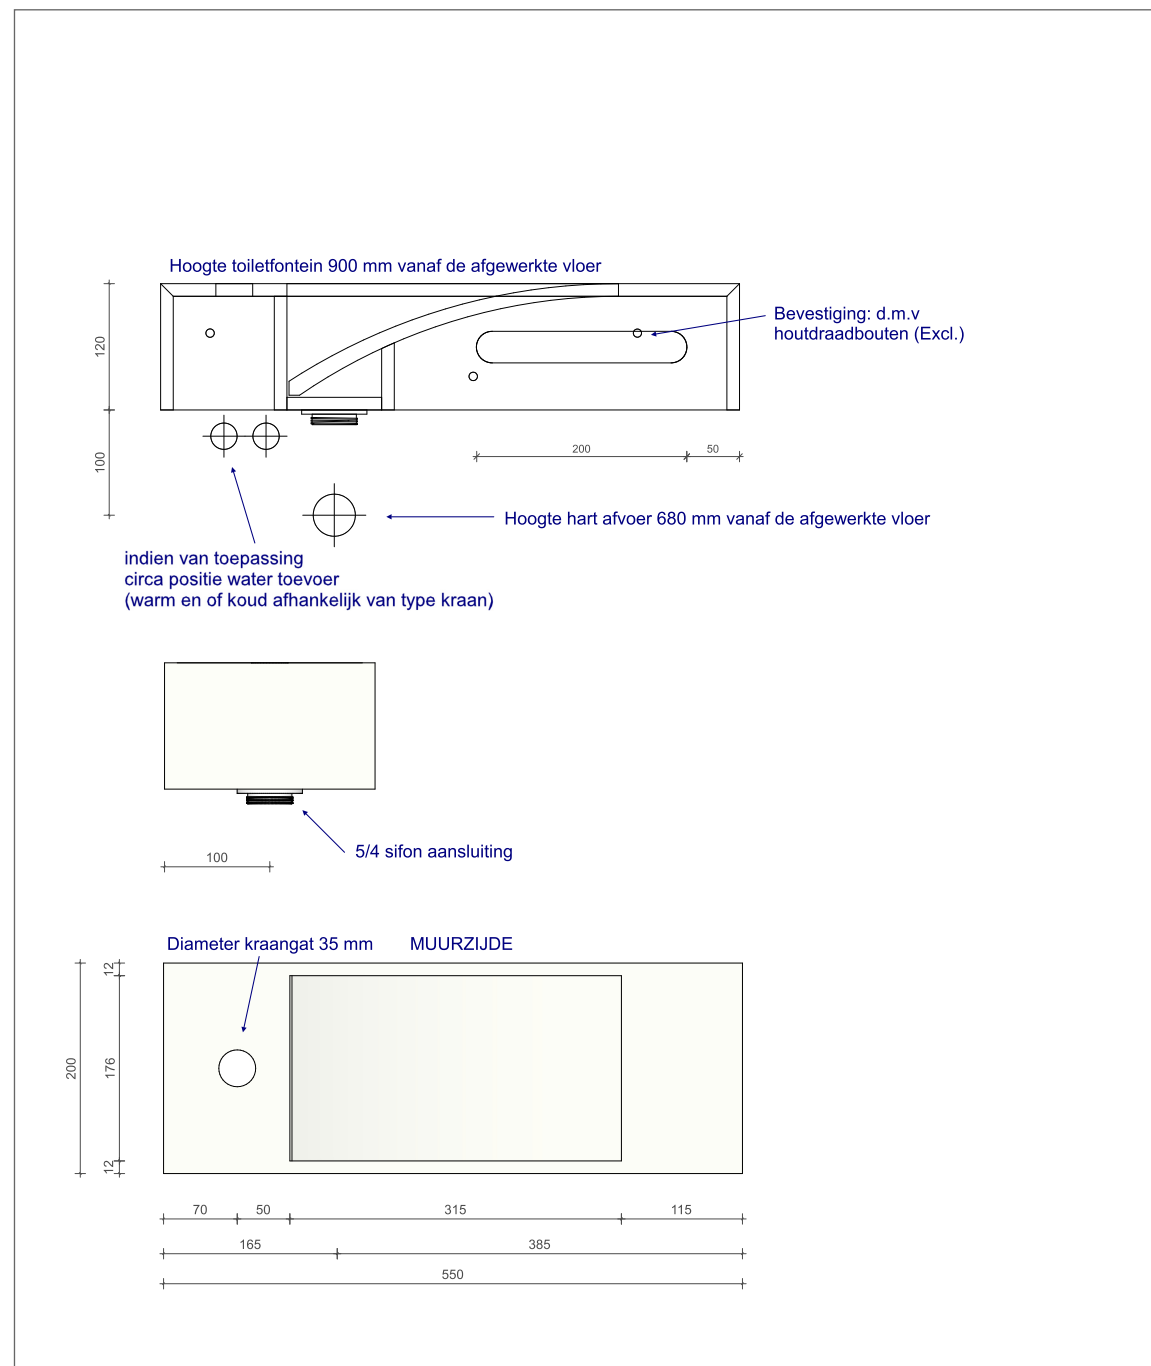

WATERFALL TOILETFONTEIN RECHTS 550

Met kraangat met handdoeksleuf

B DUTCH