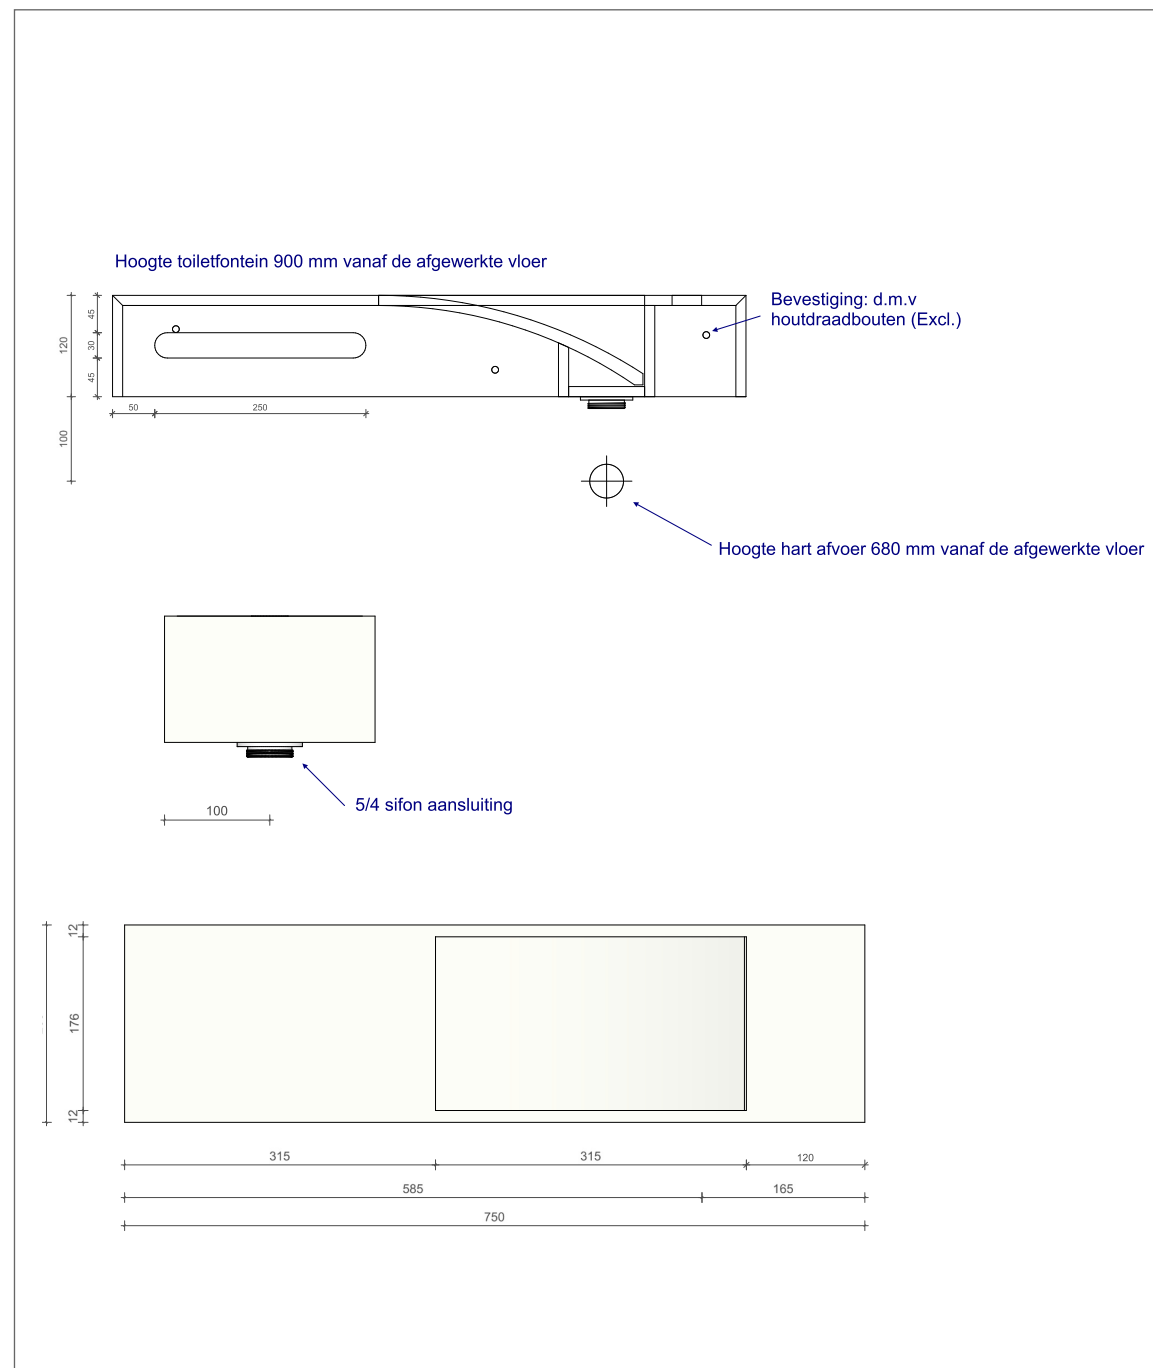

WATERFALL TOILETFONTEIN LINKS 750

Zonder kraangat met handdoeksleuf

B DUTCH