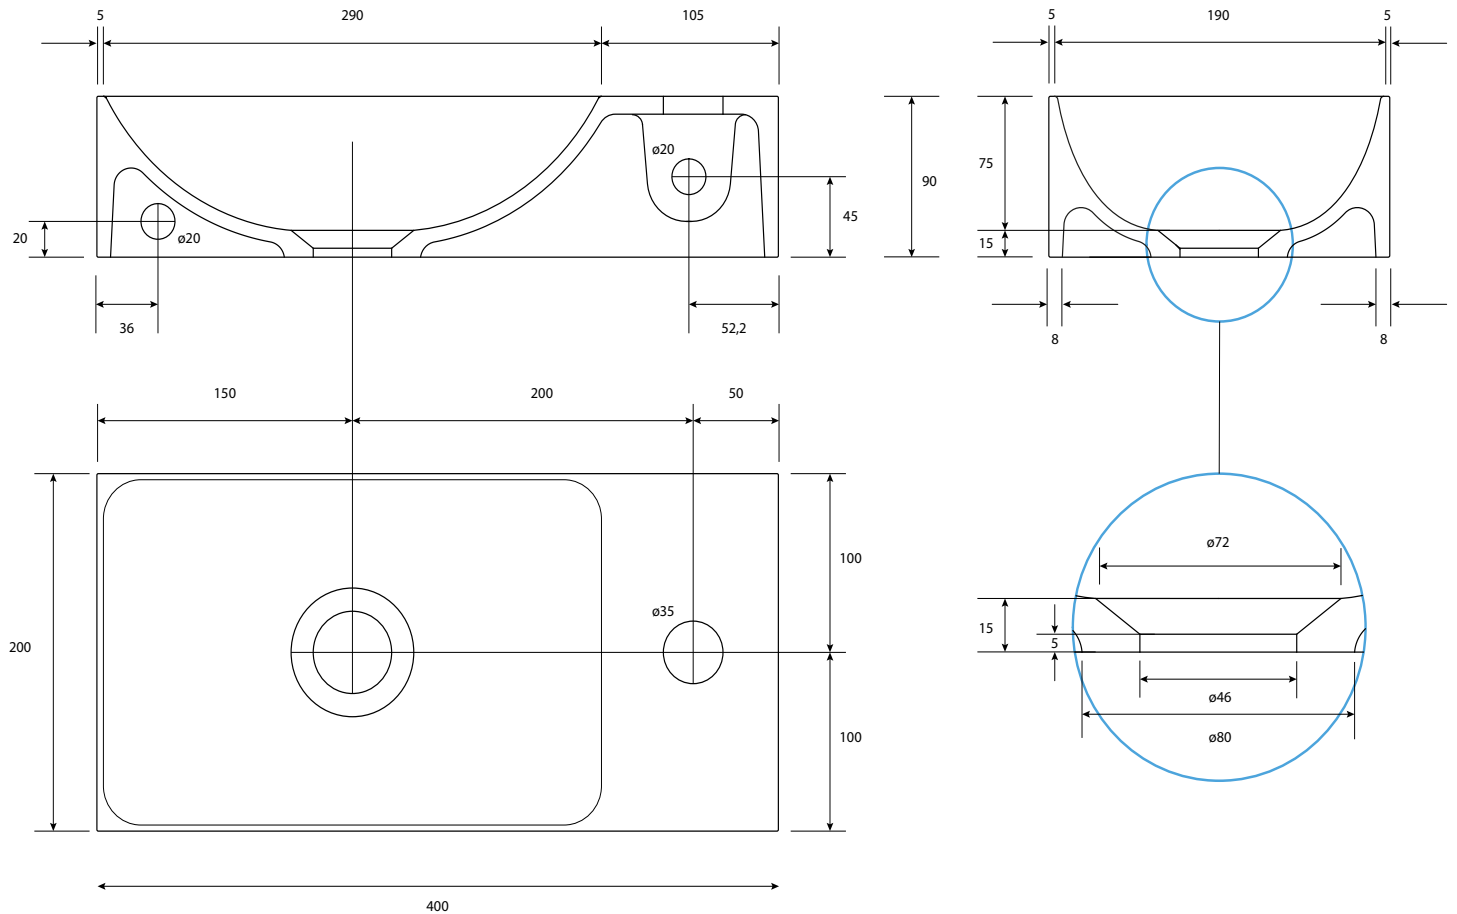

BD100.140031

toiletfontein Lago links

# TOILETFONTEIN LAGO L

BD100.140030

toiletfontein Lago rechts

# TOILETFONTEIN LAGO R