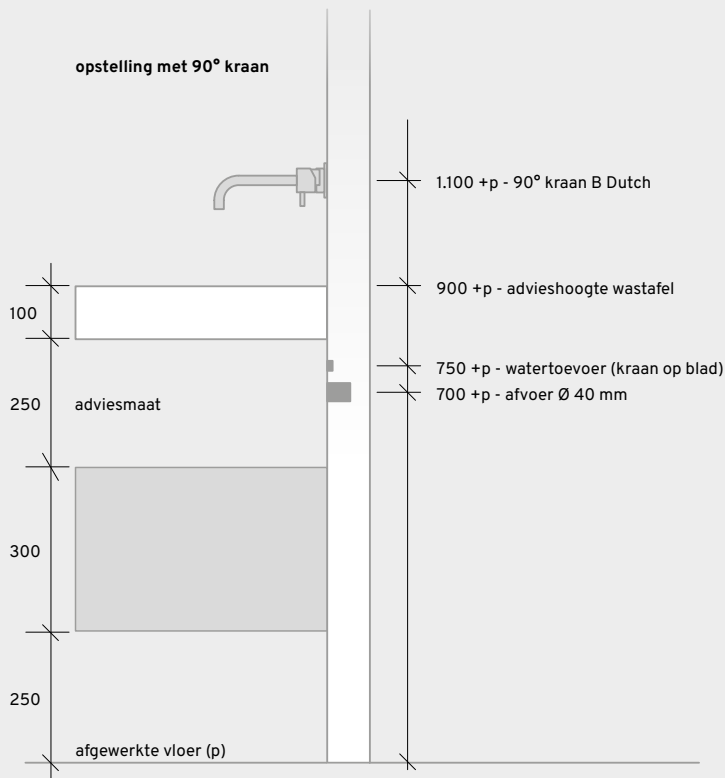

IMOLA

Alle B Dutch badkamermeubelen worden op dezelfde manier aan de wand opgehangen. Toch zijn er verschillen in de afmetingen van de verschillende modellen. Bekijk de handleiding voor installatie en bevestiging van het door u gekozen model.

[Bekijk de instructievideo](#)

Inhoud

Installatie met vrijhangende B Dutch wastafel	2
Installatie met B Dutch wastafel Riva of Bali	3
Bevestiging	4
Voorbehoud	5

IMOLA

inhoud

zij-aanzicht

opstelling met 90° kraan

opstelling met 45° kraan

p = peil
maatvoering in millimeters

vooraanzicht

situatie voor meubel met een breedte van

- 400
- 500
- 600
- 700
- 800
- 900
- 1000
- 1200

Heeft u een meubel mét stopcontact gekozen? Wij hebben het stopcontact rechts in de lade gemonteerd. Aansluiting door middel van een meegeleverd spiraalsnoer met stekker.

IMOLA

inhoud

zij-aanzicht

opstelling met 90° kraan

opstelling met 45° kraan

p = peil
maatvoering in millimeters

vooraanzicht

situatie voor meubel met een breedte van