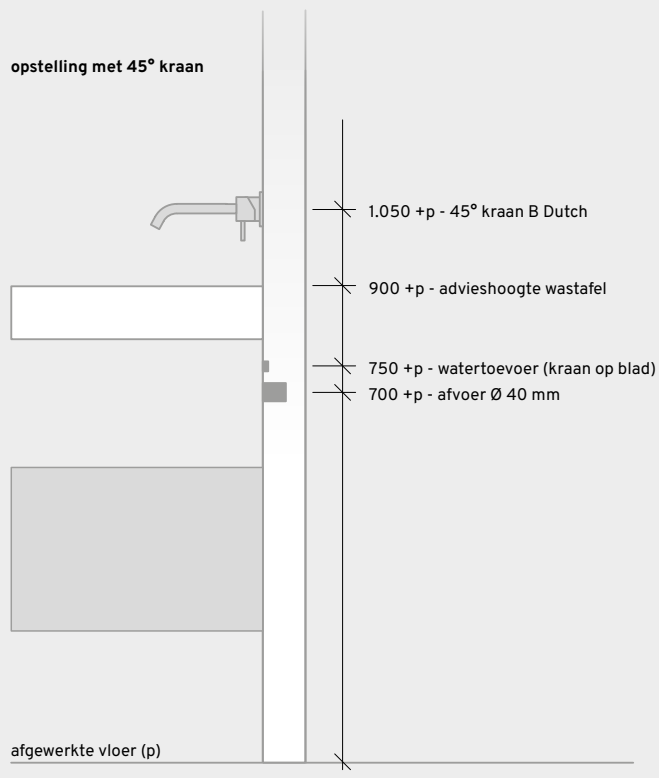

IMOLA

Alle B Dutch badkamermeubelen worden op dezelfde manier aan de wand opgehangen. Toch zijn er verschillen in de afmetingen van de verschillende modellen. Bekijk de handleiding voor installatie en bevestiging van het door u gekozen model.

[Bekijk de instructievideo](#)

Inhoud

Installatie met vrijhangende B Dutch wastafel	2
Installatie met B Dutch wastafel Riva of Bali	3
Bevestiging	4
Voorbehoud	5

IMOLA

inhoud

zij-aanzicht

opstelling met 90° kraan

opstelling met 45° kraan

p = peil
maatvoering in millimeters

vooraanzicht

situatie voor meubel met een breedte van

- 400
- 500
- 600
- 700
- 800
- 900
- 1000
- 1200

Heeft u een meubel mét stopcontact gekozen? Wij hebben het stopcontact rechts in de lade gemonteerd. Aansluiting door middel van een meegeleverd spiraalsnoer met stekker.

IMOLA

inhoud

zij-aanzicht

opstelling met 90° kraan

opstelling met 45° kraan

p = peil
maatvoering in millimeters

vooraanzicht

situatie voor meubel met een breedte van