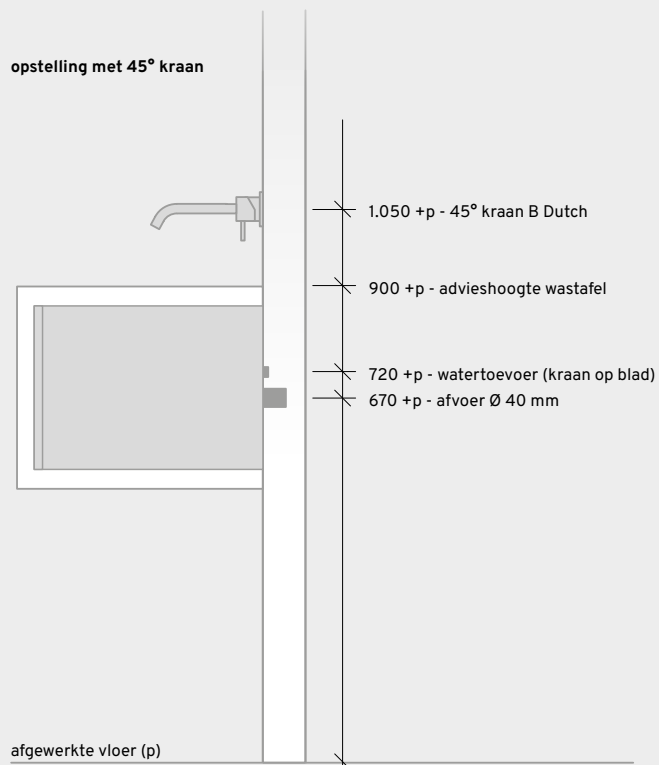

opstelling met 45° kraan

p = peil
maatvoering in millimeters

vooraanzicht

situatie voor meubel met een breedte van

- 400
- 500
- 600
- 700
- 800
- 900
- 1000
- 1200

Heeft u een meubel mét stopcontact gekozen? Wij hebben het stopcontact rechts in de lade gemonteerd. Aansluiting door middel van een meegeleverd spiraalsnoer met stekker.

IMOLA

inhoud

zij-aanzicht

opstelling met 90° kraan

opstelling met 45° kraan

p = peil
maatvoering in millimeters

vooraanzicht

situatie voor meubel met een breedte van

IMOLA

inhoud

te monteren wandplaat

de ophanghaak van het wastafelmeubel valt in een van deze twee openingen

meubelplaat, voorgemonteerd in wastafelmeubel

ophanghaak

bekijk de instructievideo op https://bdutch.nl/wp-content/uploads/Video/Montage_badkamermeubel_854x480.mp4

p = peil
maatvoering in millimeters

Vorbehoud

Wij willen u zo goed mogelijk van advies dienen bij het installeren en bevestigen van onze producten. De maten en adviezen in deze handleiding zijn dan ook met de uiterste zorg samengesteld. Toch kan er onverhoopt een fout in dit document geslopen zijn. Wij raden aan om altijd goed te controleren of de maatvoering en de overige informatie aansluit bij de uitvoering van uw product. Afhankelijk van door u gekozen opties kunnen de tekeningen afwijken van uw meubel.