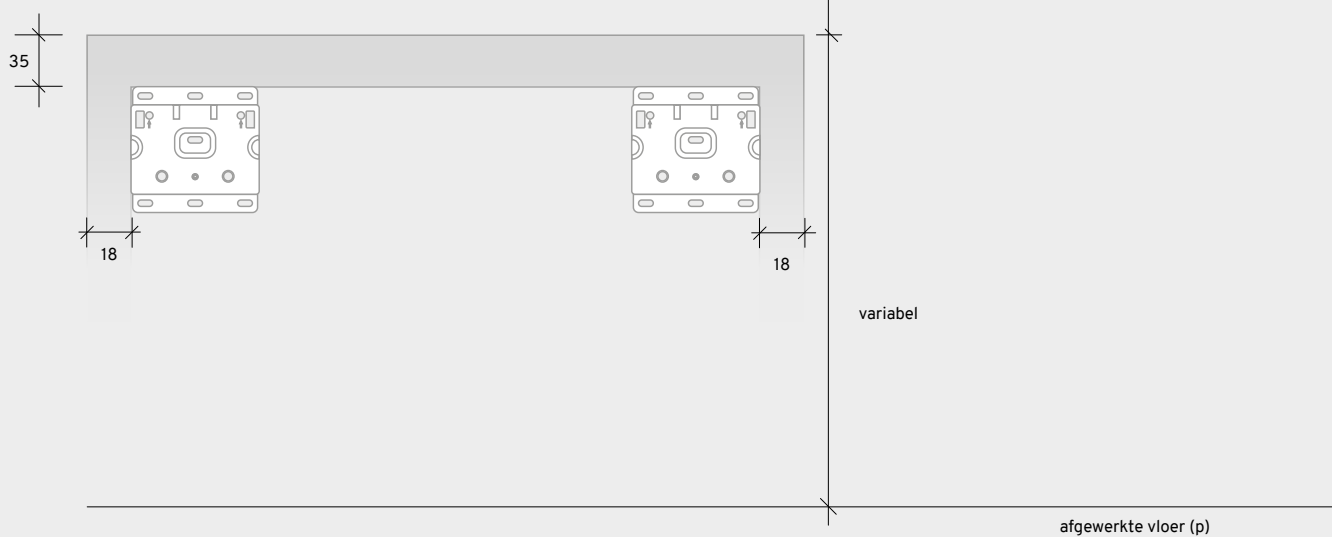

IMOLA

inhoud

zij-aanzicht

opstelling met 90° kraan

opstelling met 45° kraan

p = peil
maatvoering in millimeters

vooraanzicht

situatie voor meubel met een breedte van

IMOLA

inhoud

te monteren wandplaat

de ophanghaak van het wastafelmeubel valt in een van deze twee openingen

meubelplaat, voorgemonteerd in wastafelmeubel

ophanghaak

bekijk de instructievideo op https://bdutch.nl/wp-content/uploads/Video/Montage_badkamermeubel_854x480.mp4