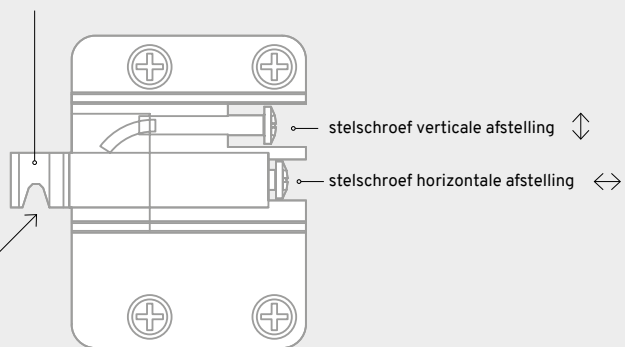

IMOLA

Alle B Dutch badkamermeubelen worden op dezelfde manier aan de wand opgehangen. Toch zijn er verschillen in de afmetingen van de verschillende modellen. Bekijk de handleiding voor installatie en bevestiging van het door u gekozen model.

- 400
- 500
- 600
- 700
- 800
- 900
- 1000
- 1200

Heeft u een meubel mét stopcontact gekozen? Wij hebben het stopcontact rechts in de lade gemonteerd. Aansluiting door middel van een meegeleverd spiraalsnoer met stekker.

IMOLA

inhoud

te monteren wandplaat

de ophanghaak van het wastafelmeubel valt in een van deze twee openingen

meubelplaat, voorgemonteerd in wastafelmeubel

ophanghaak

bekijk de instructievideo op https://bdutch.nl/wp-content/uploads/Video/Montage_badkamermeubel_854x480.mp4

p = peil
maatvoering in millimeters

Vorbehoud

Wij willen u zo goed mogelijk van advies dienen bij het installeren en bevestigen van onze producten. De maten en adviezen in deze handleiding zijn dan ook met de uiterste zorg samengesteld. Toch kan er onverhoopt een fout in dit document geslopen zijn. Wij raden aan om altijd goed te controleren of de maatvoering en de overige informatie aansluit bij de uitvoering van uw product. Afhankelijk van door u gekozen opties kunnen de tekeningen afwijken van uw meubel.