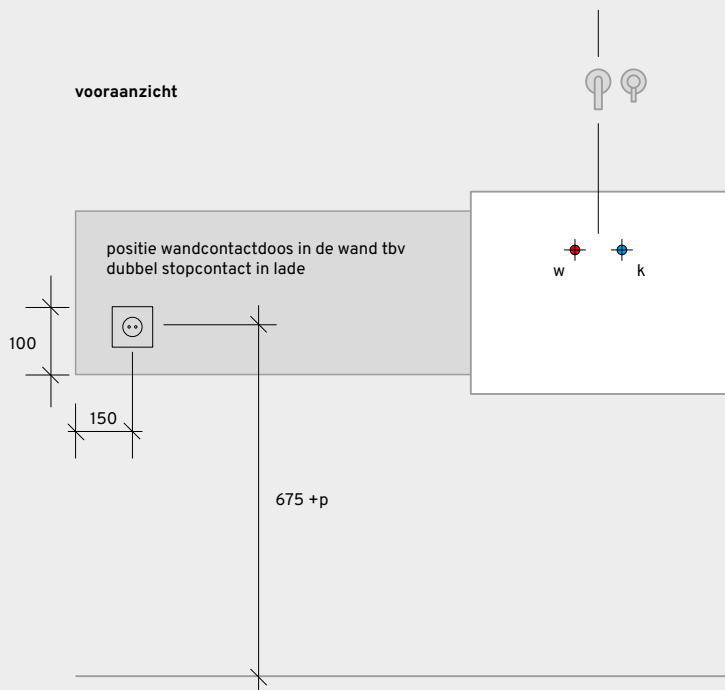

opstelling met 45° kraan

p = peil
maatvoering in millimeters

vooraanzicht

situatie voor meubel met een breedte van

- 400
- 500
- 600
- 700
- 800
- 900
- 1000
- 1200

Heeft u een meubel mét stopcontact gekozen? Wij hebben het stopcontact rechts in de lade gemonteerd. Aansluiting door middel van een meegeleverd spiraalsnoer met stekker.

IMOLA

inhoud

zij-aanzicht

opstelling met 90° kraan

opstelling met 45° kraan

p = peil
maatvoering in millimeters

vooraanzicht

situatie voor meubel met een breedte van

- 400
- 500
- 600
- 700
- 800
- 900
- 1000
- 1200

Heeft u een meubel mét stopcontact gekozen? Wij hebben het stopcontact rechts in de lade gemonteerd. Aansluiting door middel van een meegeleverd spiraalsnoer met stekker.

IMOLA

inhoud

te monteren wandplaat

de ophanghaak van het wastafelmeubel valt in een van deze twee openingen

meubelplaat, voorgemonteerd in wastafelmeubel

ophanghaak

bekijk de instructievideo op https://bdutch.nl/wp-content/uploads/Video/Montage_badkamermeubel_854x480.mp4