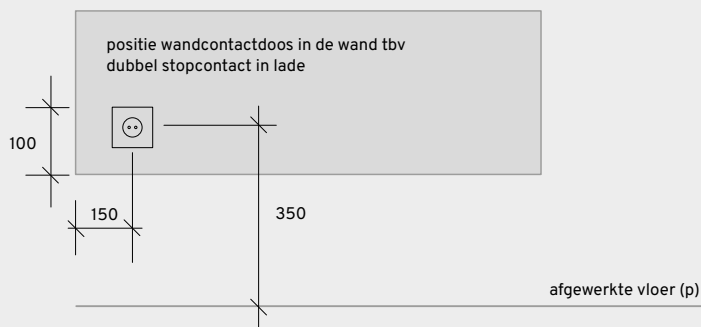

IMOLA

Alle B Dutch badkamermeubelen worden op dezelfde manier aan de wand opgehangen. Toch zijn er verschillen in de afmetingen van de verschillende modellen. Bekijk de handleiding voor installatie en bevestiging van het door u gekozen model.

[Bekijk de instructievideo](#)

Inhoud

Installatie met vrijhangende B Dutch wastafel	2
Installatie met B Dutch wastafel Riva of Bali	3
Bevestiging	4
Voorbehoud	5

IMOLA

inhoud

zij-aanzicht

opstelling met 90° kraan

opstelling met 45° kraan

p = peil
maatvoering in millimeters

vooraanzicht

situatie voor meubel met een breedte van

- 400
- 500
- 600
- 700
- 800
- 900
- 1000
- 1200

Heeft u een meubel mét stopcontact gekozen? Wij hebben het stopcontact rechts in de lade gemonteerd. Aansluiting door middel van een meegeleverd spiraalsnoer met stekker.

IMOLA

inhoud

zij-aanzicht

opstelling met 90° kraan

opstelling met 45° kraan

p = peil
maatvoering in millimeters

vooraanzicht

situatie voor meubel met een breedte van