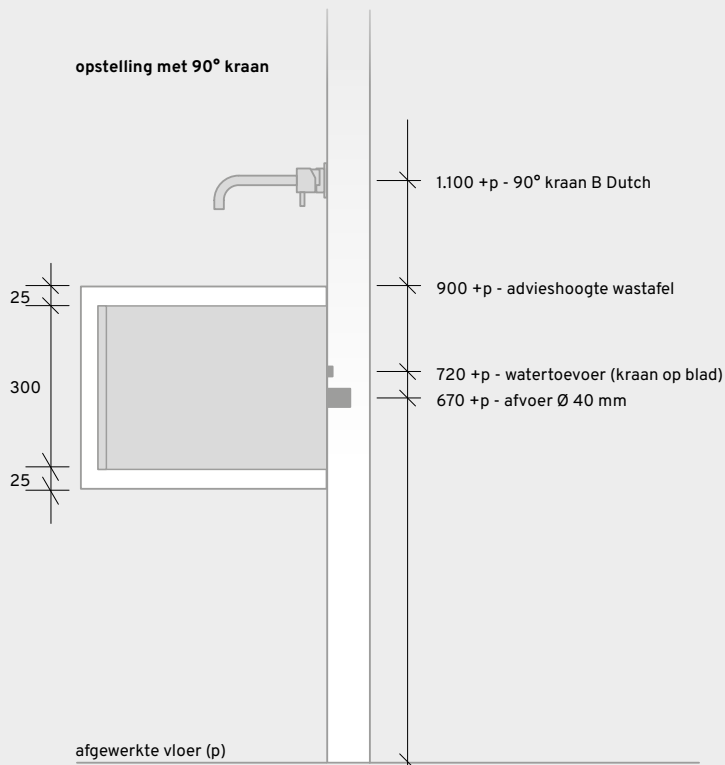

IMOLA

Alle B Dutch badkamermeubelen worden op dezelfde manier aan de wand opgehangen. Toch zijn er verschillen in de afmetingen van de verschillende modellen. Bekijk de handleiding voor installatie en bevestiging van het door u gekozen model.

opstelling met 45° kraan

p = peil
maatvoering in millimeters

vooraanzicht

situatie voor meubel met een breedte van

- 400
- 500
- 600
- 700
- 800
- 900
- 1000
- 1200

Heeft u een meubel mét stopcontact gekozen? Wij hebben het stopcontact rechts in de lade gemonteerd. Aansluiting door middel van een meegeleverd spiraalsnoer met stekker.

IMOLA

inhoud

zij-aanzicht

opstelling met 90° kraan

opstelling met 45° kraan

p = peil
maatvoering in millimeters

vooraanzicht

situatie voor meubel met een breedte van

IMOLA

inhoud

te monteren wandplaat

de ophanghaak van het wastafelmeubel valt in een van deze twee openingen

meubelplaat, voorgemonteerd in wastafelmeubel

ophanghaak

bekijk de instructievideo op https://bdutch.nl/wp-content/uploads/Video/Montage_badkamermeubel_854x480.mp4