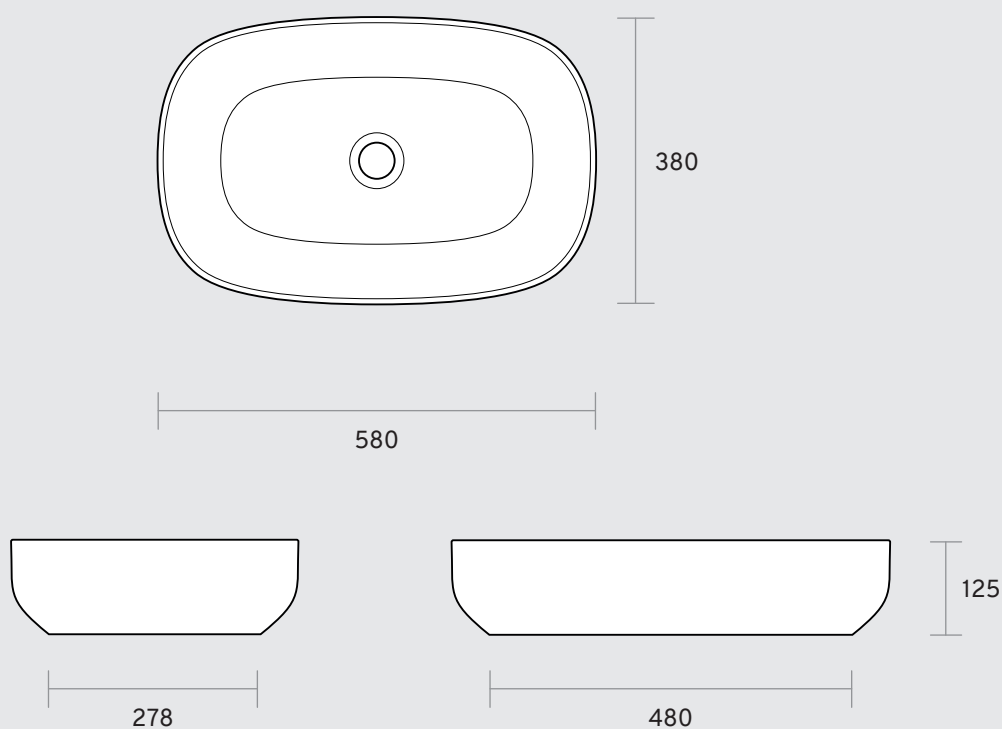

SHAPED

De onderkant van de waskom vastkitten op het wastafelblad.

Afvoerplug van 63 mm en sifon (niet meegeleverd).