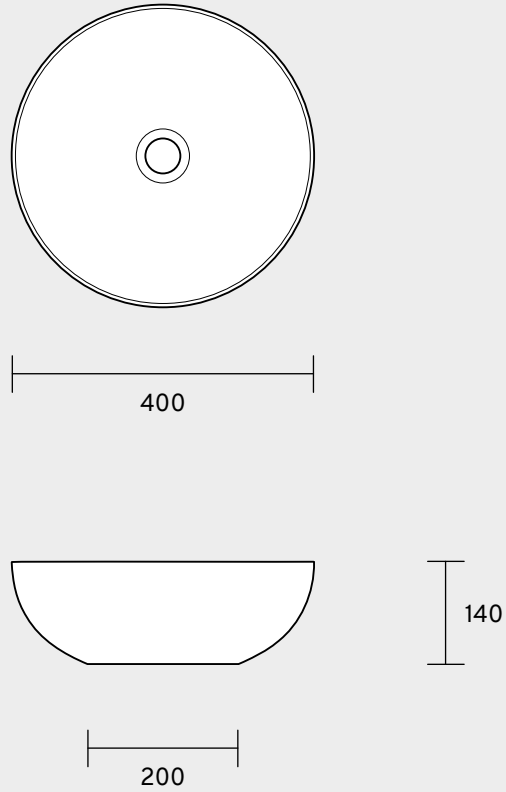

# BOWL

De onderkant van de waskom vastkitten op het wastafelblad.

Afvoerplug van 63 mm en sifon (niet meegeleverd).