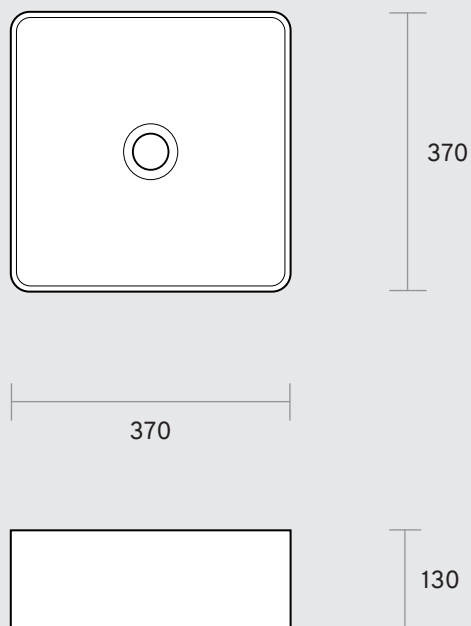

# SQUARE

De onderkant van de waskom vastkitten op het wastafelblad.

Afvoerplug van 63 mm en sifon (niet meegeleverd).