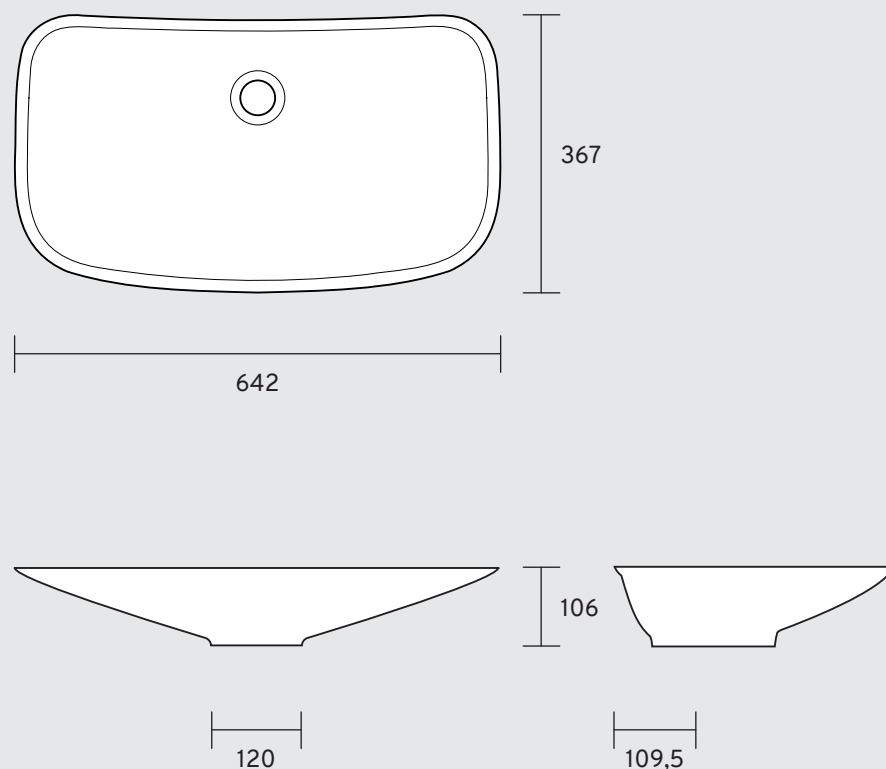

SOFT

De onderkant van de waskom vastkitten op het wastafelblad.

Afvoerplug van 63 mm en sifon (niet meegeleverd).