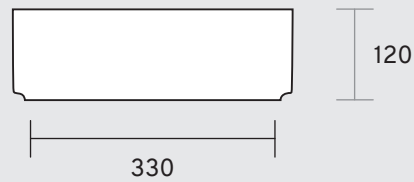

# ROUND

De onderkant van de waskom vastkitten op het wastafelblad.

Afvoerplug van 63 mm en sifon (niet meegeleverd).