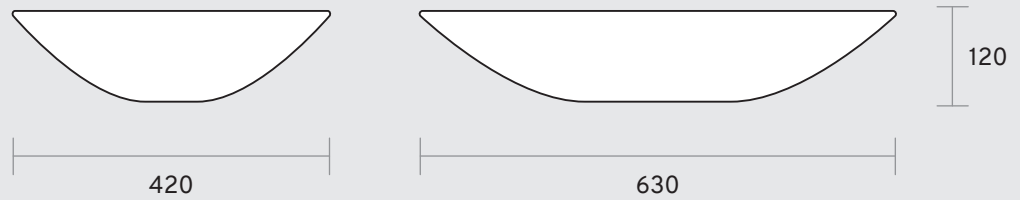

# FLOW

De onderkant van de waskom vastkitten op wastafelblad.

Afvoerplug van 63 mm en sifon (niet meegeleverd).