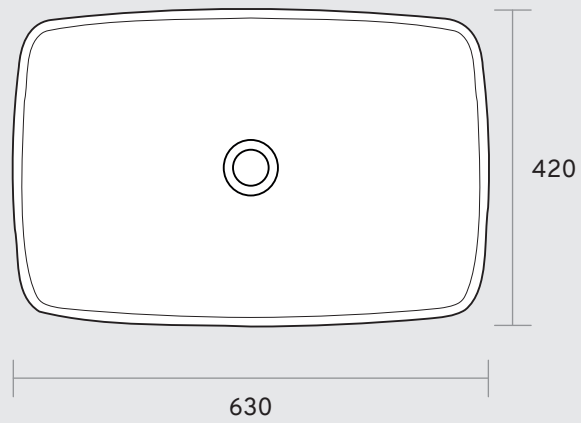

# FLOW

De onderkant van de waskom vastkitten op wastafelblad.

Afvoerplug van 63 mm en sifon (niet meegeleverd).