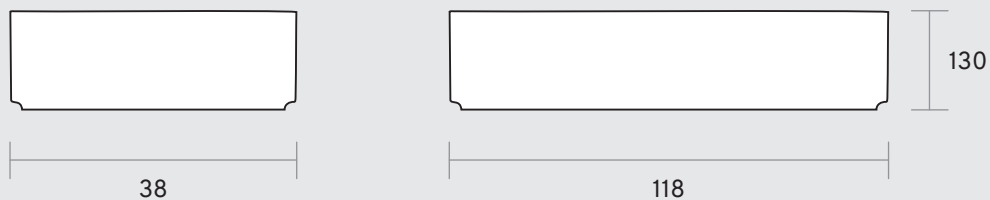

RECTANGLE

De onderkant van de waskom vastkitten op wastafelblad.

Afvoerplug van 63 mm en sifon (niet meegeleverd).