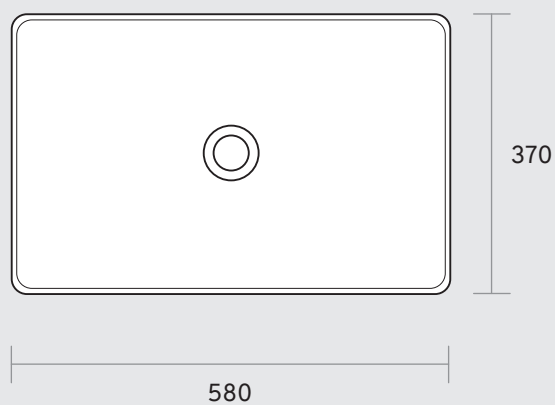

RECTANGLE

De onderkant van de waskom vastkitten op wastafelblad.

Afvoerplug van 63 mm en sifon (niet meegeleverd).