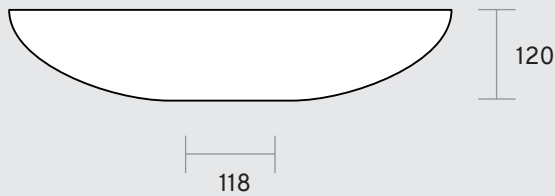

OVAL

De onderkant van de waskom vastkitten op wastafelblad.

Afvoerplug van 63 mm en sifon (niet meegeleverd).