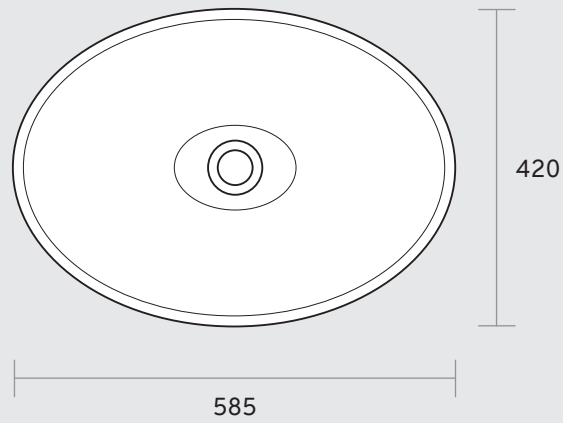

OVAL

De onderkant van de waskom vastkitten op wastafelblad.

Afvoerplug van 63 mm en sifon (niet meegeleverd).