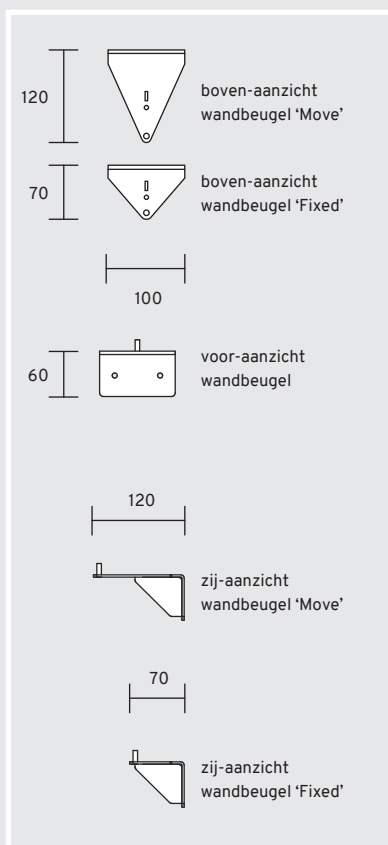

RECTANGLE

Spiegel Rectangle Fixed 1000
BD600.00035

Spiegel Rectangle Move 1000
BD600.00036

Afmeting Fixed: breedte 500 mm, hoogte 1000 mm, diepte 150 mm
Afmeting Move: breedte 500 mm, hoogte 1000 mm, diepte 200 mm
Verlichting: nee

Montage

Wij adviseren bij deze spiegel een hart-hoogte van ongeveer 170 centimeter. Houd wel rekening met de omstandigheden in de ruimte bij het bepalen van de definitieve bevestigingshoogte.