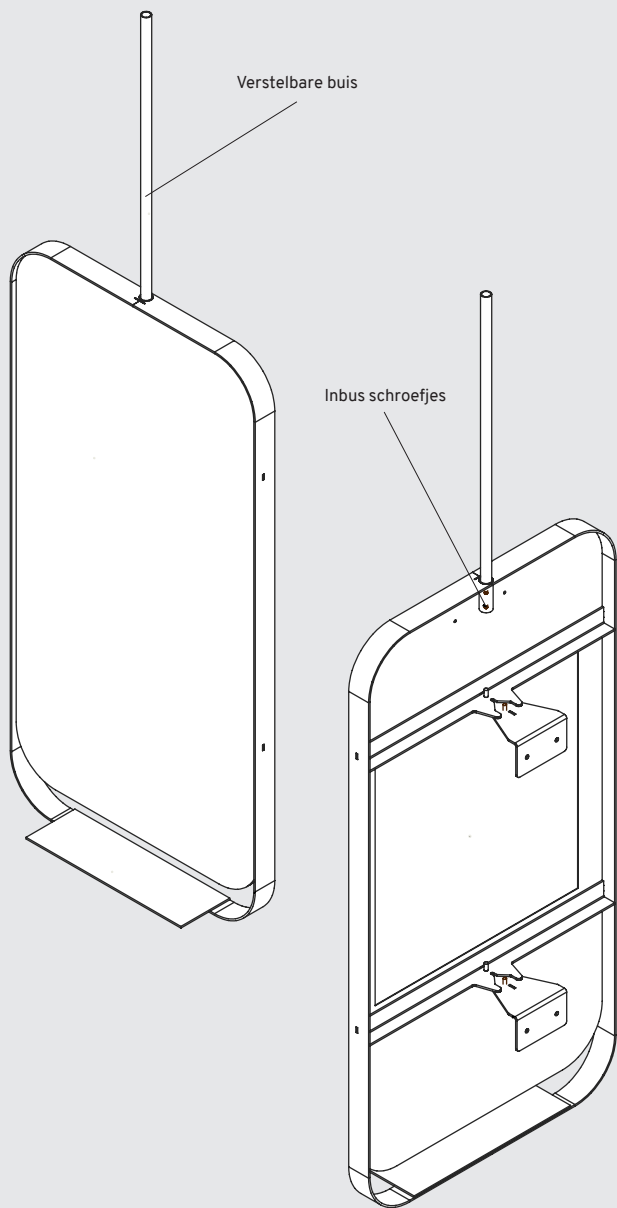

RECTANGLE

Spiegel Rectangle Fixed 1000
BD600.00035

Spiegel Rectangle Move 1000
BD600.00036

Afmeting Fixed: breedte 500 mm, hoogte 1000 mm, diepte 150 mm
Afmeting Move: breedte 500 mm, hoogte 1000 mm, diepte 200 mm
Verlichting: nee

Montage

Wij adviseren bij deze spiegel een hart-hoogte van ongeveer 170 centimeter. Houd wel rekening met de omstandigheden in de ruimte bij het bepalen van de definitieve bevestigingshoogte.