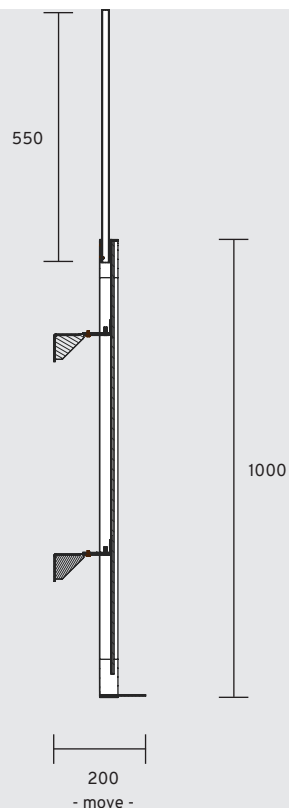

RECTANGLE

Spiegel Rectangle Fixed 1000
BD600.00035

Spiegel Rectangle Move 1000
BD600.00036

Afmeting Fixed: breedte 500 mm, hoogte 1000 mm, diepte 150 mm
Afmeting Move: breedte 500 mm, hoogte 1000 mm, diepte 200 mm
Verlichting: nee

Montage

Wij adviseren bij deze spiegel een hart-hoogte van ongeveer 170 centimeter. Houd wel rekening met de omstandigheden in de ruimte bij het bepalen van de definitieve bevestigingshoogte.