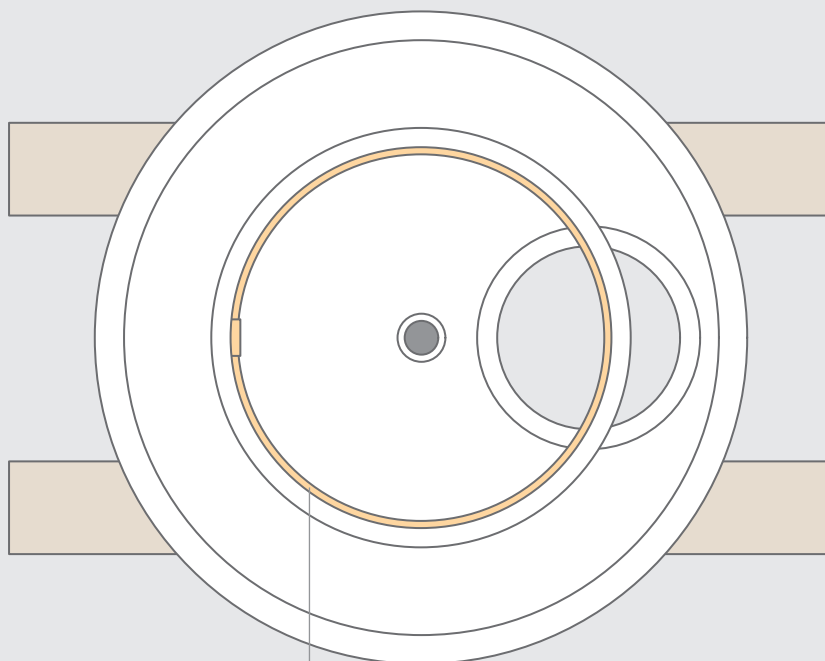

VENTI 400-300-250-200

Bij een Venti met LED-verlichting wordt de LED-strip gemonteerd op een extra ring. De meegeleverde transformator dient te worden opgeborgen op een droge en goed bereikbare plaats.

De transformator heeft een snoer van 10 meter om zo'n locatie te kunnen bereiken.