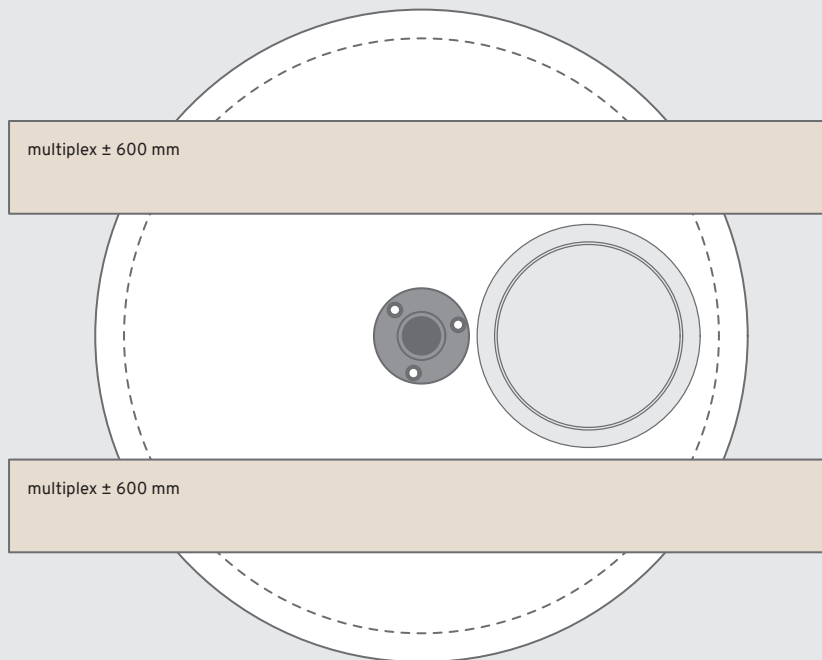

# VENTI 400-300-250-200

Bij een Venti met LED-verlichting wordt de LED-strip gemonteerd op een extra ring. De meegeleverde transformator dient te worden opgeborgen op een droge en goed bereikbare plaats.

De transformator heeft een snoer van 10 meter om zo'n locatie te kunnen bereiken.