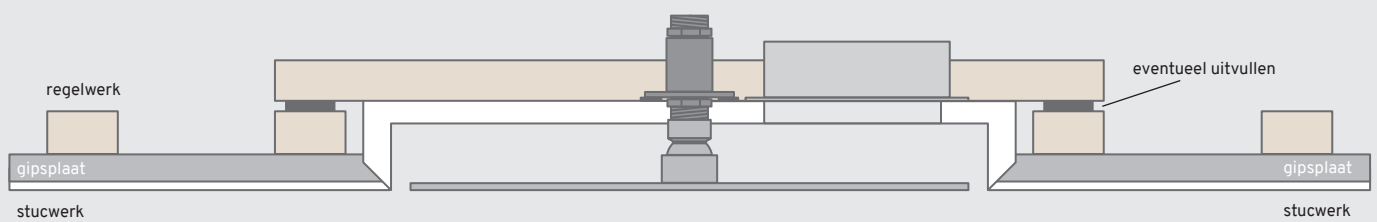

# VENTI 400-300-250-200

Bij een Venti met LED-verlichting wordt de LED-strip gemonteerd op een extra ring. De meegeleverde transformator dient te worden opgeborgen op een droge en goed bereikbare plaats.

De transformator heeft een snoer van 10 meter om zo'n locatie te kunnen bereiken.