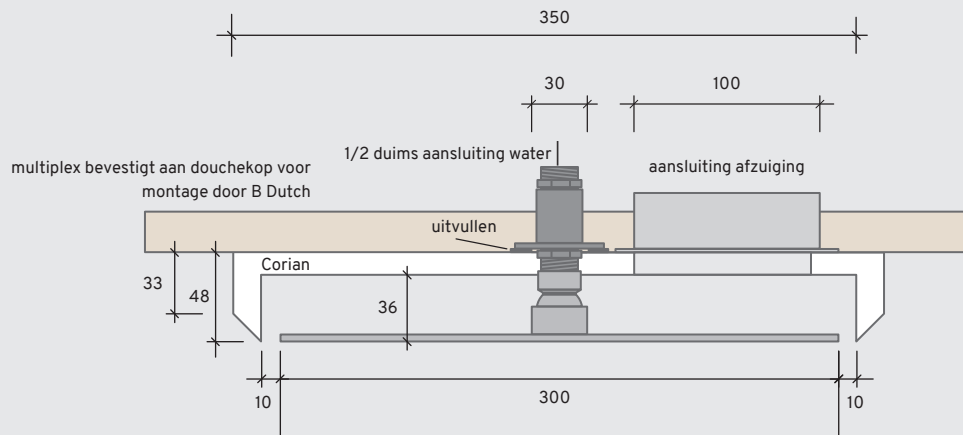

# VENTI 400-300-250-200

Bij een Venti met LED-verlichting wordt de LED-strip gemonteerd op een extra ring. De meegeleverde transformator dient te worden opgeborgen op een droge en goed bereikbare plaats.

De transformator heeft een snoer van 10 meter om zo'n locatie te kunnen bereiken.