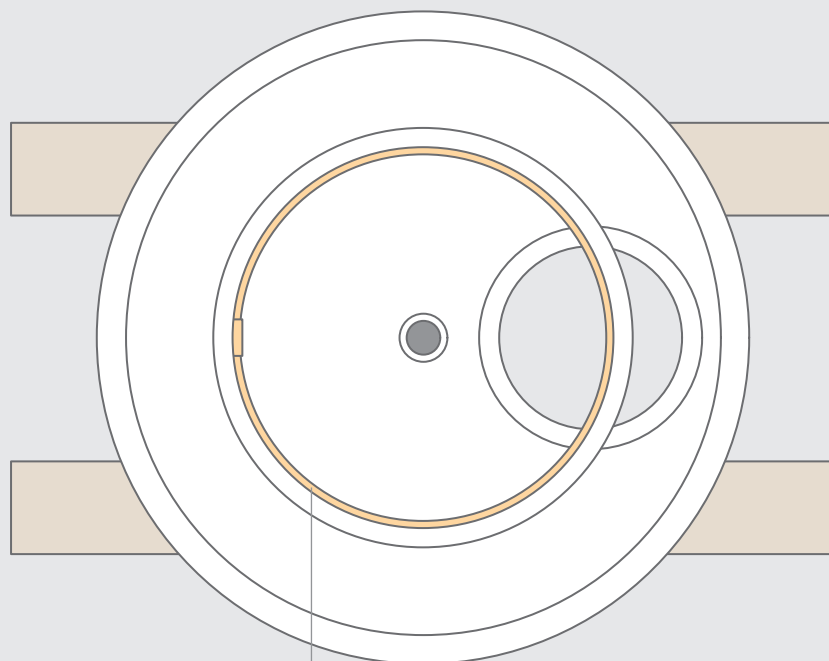

# VENTI 400-300-250-200

Bij een Venti met LED-verlichting wordt de LED-strip gemonteerd op een extra ring. De meegeleverde transformator dient te worden opgeborgen op een droge en goed bereikbare plaats.

De transformator heeft een snoer van 10 meter om zo'n locatie te kunnen bereiken.