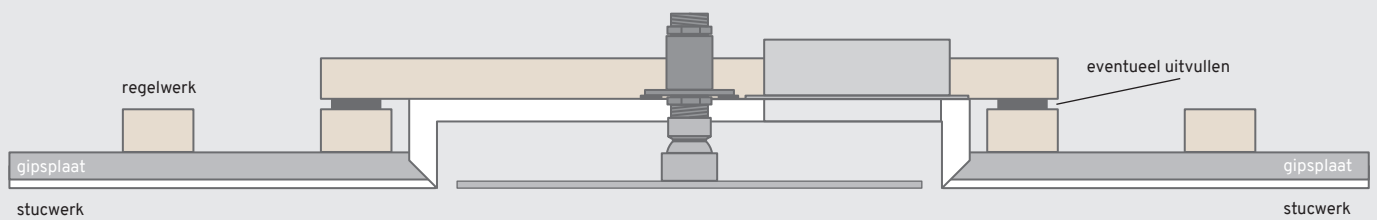

# VENTI 400-300-250-200

Bij een Venti met LED-verlichting wordt de LED-strip gemonteerd op een extra ring. De meegeleverde transformator dient te worden opgeborgen op een droge en goed bereikbare plaats.

De transformator heeft een snoer van 10 meter om zo'n locatie te kunnen bereiken.