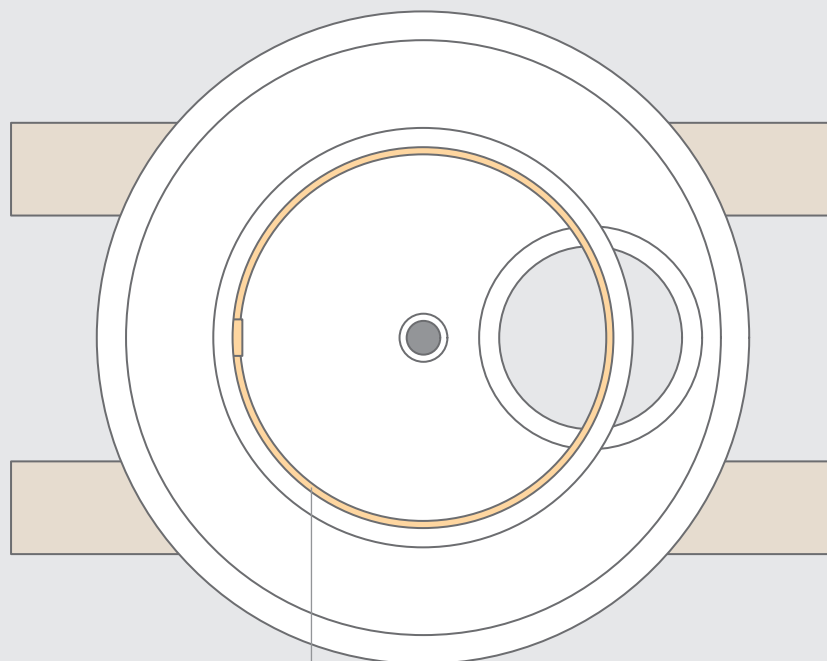

# VENTI 400-300-250-200

Bij een Venti met LED-verlichting wordt de LED-strip gemonteerd op een extra ring. De meegeleverde transformator dient te worden opgeborgen op een droge en goed bereikbare plaats.

De transformator heeft een snoer van 10 meter om zo'n locatie te kunnen bereiken.