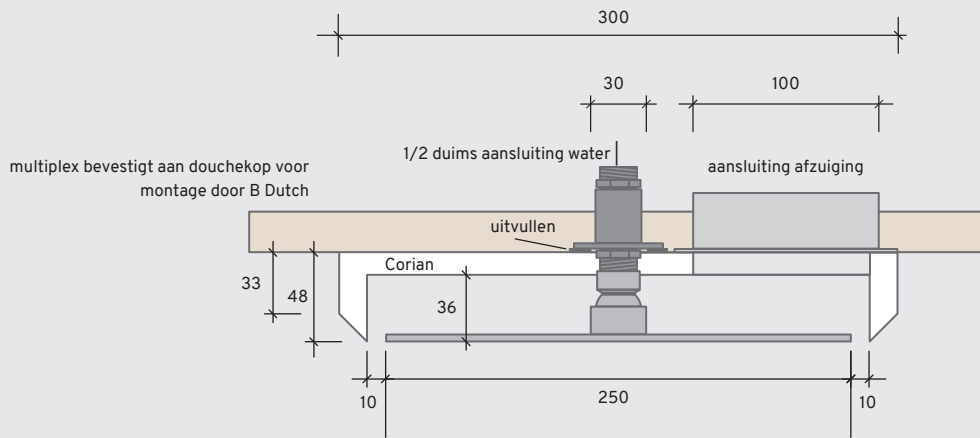

# VENTI 400-300-250-200

Bij een Venti met LED-verlichting wordt de LED-strip gemonteerd op een extra ring. De meegeleverde transformator dient te worden opgeborgen op een droge en goed bereikbare plaats.

De transformator heeft een snoer van 10 meter om zo'n locatie te kunnen bereiken.