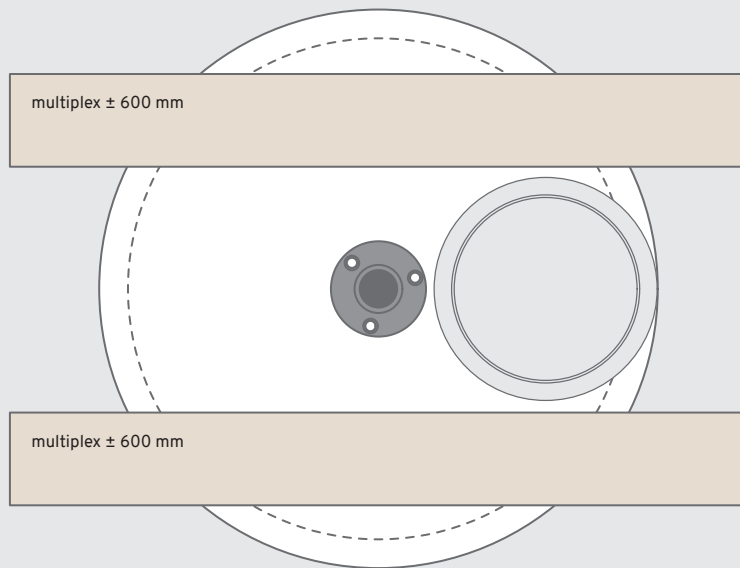

# VENTI 400-300-250-200

Bij een Venti met LED-verlichting wordt de LED-strip gemonteerd op een extra ring. De meegeleverde transformator dient te worden opgeborgen op een droge en goed bereikbare plaats.

De transformator heeft een snoer van 10 meter om zo'n locatie te kunnen bereiken.