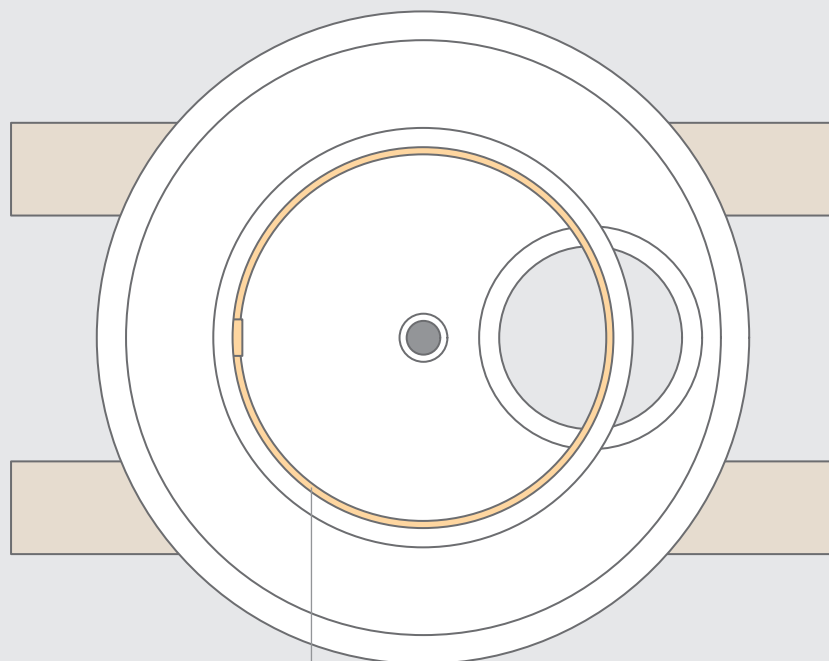

VENTI 400-300-250-200

Bij een Venti met LED-verlichting wordt de LED-strip gemonteerd op een extra ring. De meegeleverde transformator dient te worden opgeborgen op een droge en goed bereikbare plaats.

De transformator heeft een snoer van 10 meter om zo'n locatie te kunnen bereiken.