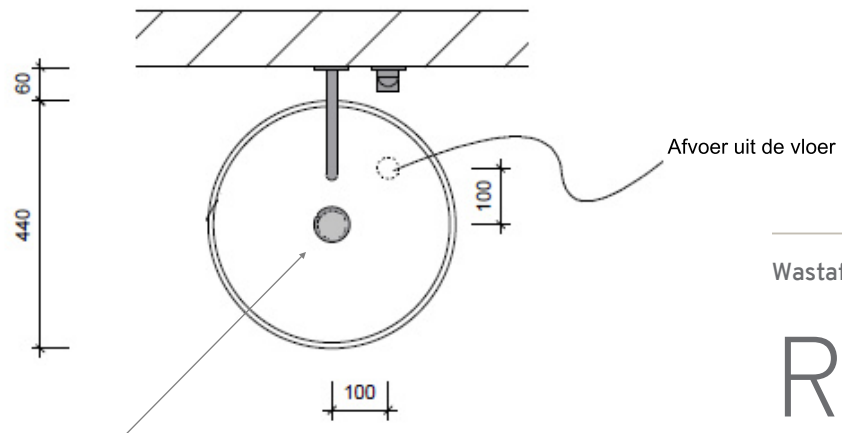

VOORAANZICHT

Meeleveren bij bestelling van:
BD1400.000001 B DUTCH RVS geslepen niet afsluitbare plug

Wastafelzuil - Corian mat wit - vloer afvoer

ROND

B DUTCH