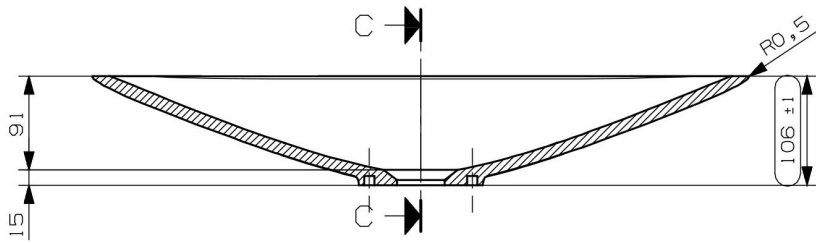

SCALE 1:5

SCALE 1:5

SECTION B-B
SCALE 1:5

SECTION C-C
SCALE 1:5

bevestiging dmv
2 stuks zeskant bout M6x60 (inclusief)
2 x ring (inclusief)
2 x vleugelmoer (inclusief)
(onderzijde rondom siliconen kit)

Waskom - Corian mat wit - BD100.0005