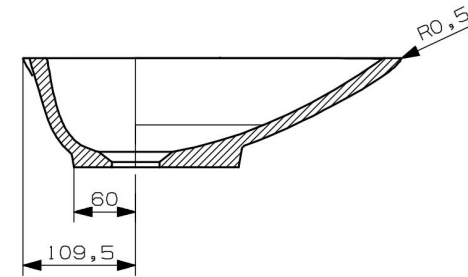

SCALE 1:5

SCALE 1:5

SECTION B-B
SCALE 1:5

SECTION C-C
SCALE 1:5

bevestiging dmv
2 stuks zeskant bout M6x60 (inclusief)
2 x ring (inclusief)
2 x vleugelmoer (inclusief)
(onderzijde rondom siliconen kit)

Waskom - Corian mat wit - BD100.0005