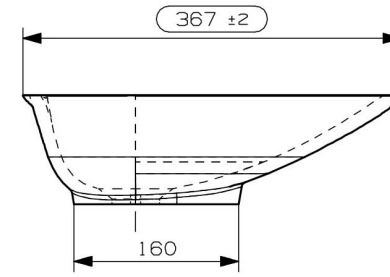

SCALE 1:5

SCALE 1:5

SECTION B-B
SCALE 1:5

SECTION C-C
SCALE 1:5

bevestiging dmv
2 stuks zeskant bout M6x60 (inclusief)
2 x ring (inclusief)
2 x vleugelmoer (inclusief)
(onderzijde rondom siliconen kit)

Waskom - Corian mat wit - BD100.0005