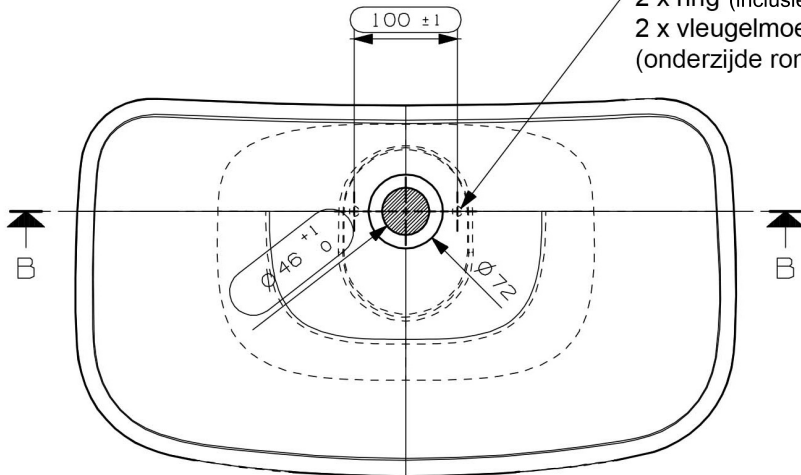

SCALE 1:5

SCALE 1:5

SECTION B-B
SCALE 1:5

SECTION C-C
SCALE 1:5

bevestiging dmv
2 stuks zeskant bout M6x60 (inclusief)
2 x ring (inclusief)
2 x vleugelmoer (inclusief)
(onderzijde rondom siliconen kit)

Waskom - Corian mat wit - BD100.0005