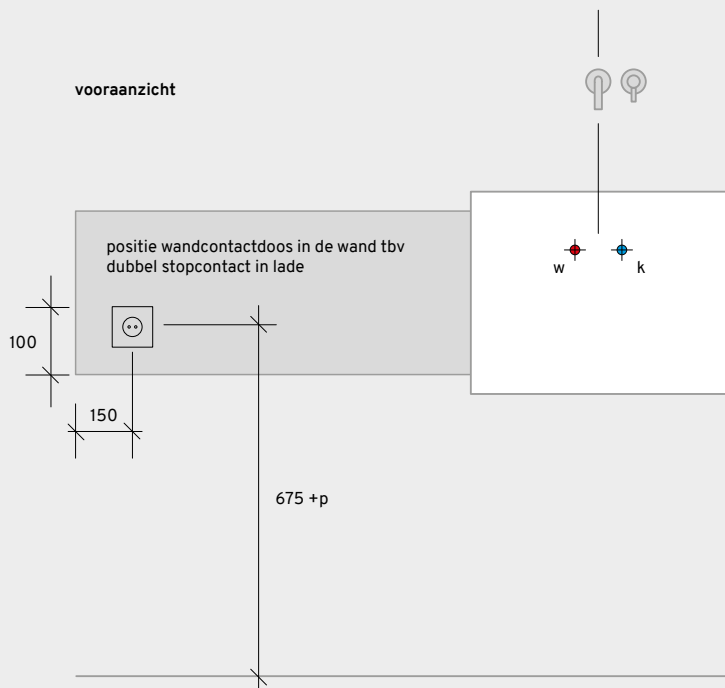

opstelling met 45° kraan

p = peil
maatvoering in millimeters

vooraanzicht

situatie voor meubel met een breedte van

- 400
- 500
- 600
- 700
- 800
- 900
- 1000
- 1200

Heeft u een meubel mét stopcontact gekozen? Wij hebben het stopcontact rechts in de lade gemonteerd. Aansluiting door middel van een meegeleverd spiraalsnoer met stekker.

IMOLA

inhoud

zij-aanzicht

opstelling met 90° kraan

opstelling met 45° kraan

p = peil
maatvoering in millimeters

vooraanzicht

situatie voor meubel met een breedte van

- 400
- 500
- 600
- 700
- 800
- 900
- 1000
- 1200

Heeft u een meubel mét stopcontact gekozen? Wij hebben het stopcontact rechts in de lade gemonteerd. Aansluiting door middel van een meegeleverd spiraalsnoer met stekker.

IMOLA

inhoud

te monteren wandplaat

de ophanghaak van het wastafelmeubel valt in een van deze twee openingen

meubelplaat, voorgemonteerd in wastafelmeubel

ophanghaak

bekijk de instructievideo op https://bdutch.nl/wp-content/uploads/Video/Montage_badkamermeubel_854x480.mp4