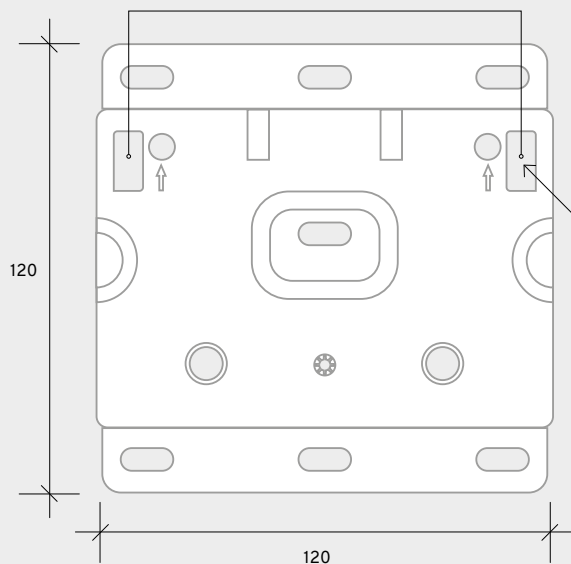

opstelling met 45° kraan

p = peil
maatvoering in millimeters

vooraanzicht

situatie voor meubel met een breedte van

- 400
- 500
- 600
- 700
- 800
- 900
- 1000
- 1200

Heeft u een meubel mét stopcontact gekozen? Wij hebben het stopcontact rechts in de lade gemonteerd. Aansluiting door middel van een meegeleverd spiraalsnoer met stekker.

IMOLA

inhoud

zij-aanzicht

opstelling met 90° kraan

opstelling met 45° kraan

p = peil
maatvoering in millimeters

vooraanzicht

situatie voor meubel met een breedte van

- 400
- 500
- 600
- 700
- 800
- 900
- 1000
- 1200

Heeft u een meubel mét stopcontact gekozen? Wij hebben het stopcontact rechts in de lade gemonteerd. Aansluiting door middel van een meegeleverd spiraalsnoer met stekker.

IMOLA

inhoud

te monteren wandplaat

de ophanghaak van het wastafelmeubel valt in een van deze twee openingen

meubelplaat, voorgemonteerd in wastafelmeubel

ophanghaak

bekijk de instructievideo op https://bdutch.nl/wp-content/uploads/Video/Montage_badkamermeubel_854x480.mp4