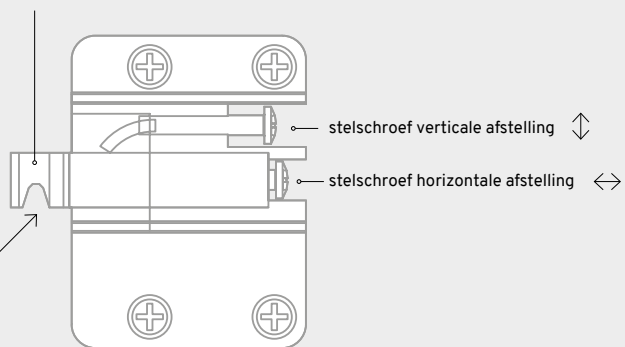

IMOLA

Alle B Dutch badkamermeubelen worden op dezelfde manier aan de wand opgehangen. Toch zijn er verschillen in de afmetingen van de verschillende modellen. Bekijk de handleiding voor installatie en bevestiging van het door u gekozen model.

- 400
- 500
- 600
- 700
- 800
- 900
- 1000
- 1200

Heeft u een meubel mét stopcontact gekozen? Wij hebben het stopcontact rechts in de lade gemonteerd. Aansluiting door middel van een meegeleverd spiraalsnoer met stekker.

IMOLA

inhoud

te monteren wandplaat

de ophanghaak van het wastafelmeubel valt in een van deze twee openingen

meubelplaat, voorgemonteerd in wastafelmeubel

ophanghaak

bekijk de instructievideo op https://bdutch.nl/wp-content/uploads/Video/Montage_badkamermeubel_854x480.mp4

p = peil
maatvoering in millimeters

Voorbehoud

Wij willen u zo goed mogelijk van advies dienen bij het installeren en bevestigen van onze producten. De maten en adviezen in deze handleiding zijn dan ook met de uiterste zorg samengesteld. Toch kan er onverhoopt een fout in dit document geslopen zijn. Wij raden aan om altijd goed te controleren of de maatvoering en de overige informatie aansluit bij de uitvoering van uw product. Afhankelijk van door u gekozen opties kunnen de tekeningen afwijken van uw meubel.