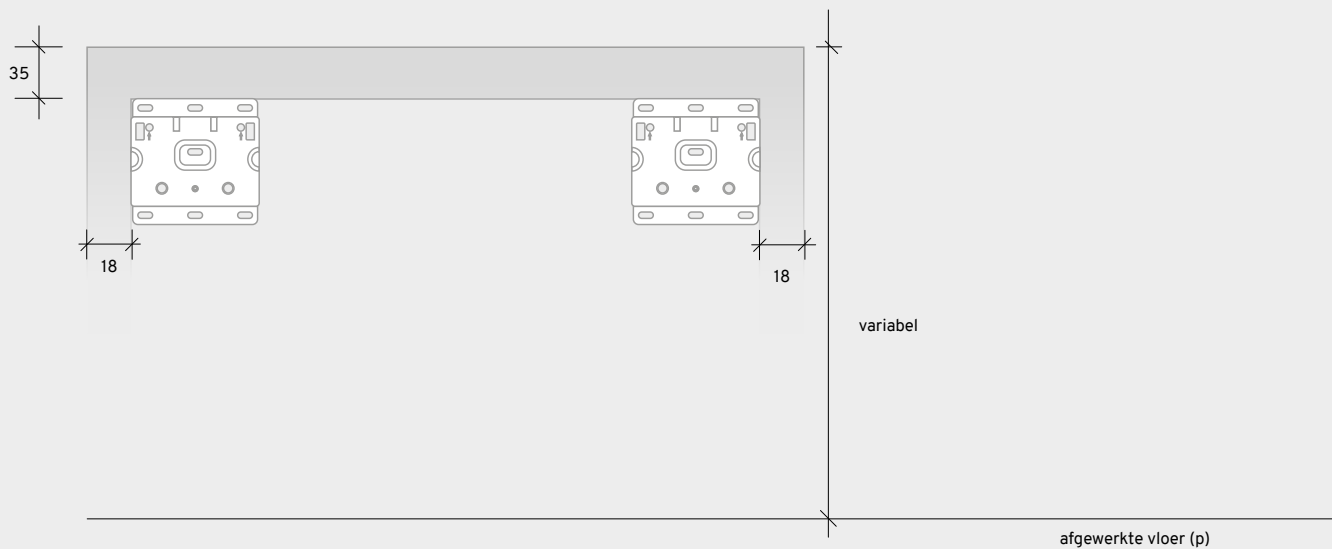

IMOLA

inhoud

te monteren wandplaat

de ophanghaak van het wastafelmeubel valt in een van deze twee openingen

meubelplaat, voorgemonteerd in wastafelmeubel

ophanghaak

bekijk de instructievideo op https://bdutch.nl/wp-content/uploads/Video/Montage_badkamermeubel_854x480.mp4