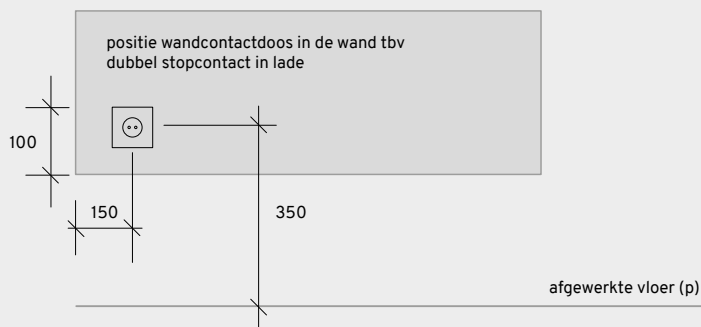

IMOLA

Alle B Dutch badkamermeubelen worden op dezelfde manier aan de wand opgehangen. Toch zijn er verschillen in de afmetingen van de verschillende modellen. Bekijk de handleiding voor installatie en bevestiging van het door u gekozen model.

[Bekijk de instructievideo](#)

Inhoud

Installatie met vrijhangende B Dutch wastafel	2
Installatie met B Dutch wastafel Riva of Bali	3
Bevestiging	4
Voorbehoud	5

IMOLA

inhoud

zij-aanzicht

opstelling met 90° kraan

opstelling met 45° kraan

p = peil
maatvoering in millimeters

vooraanzicht

situatie voor meubel met een breedte van

- 400
- 500
- 600
- 700
- 800
- 900
- 1000
- 1200

Heeft u een meubel mét stopcontact gekozen? Wij hebben het stopcontact rechts in de lade gemonteerd. Aansluiting door middel van een meegeleverd spiraalsnoer met stekker.

IMOLA

inhoud

zij-aanzicht

opstelling met 90° kraan

opstelling met 45° kraan

p = peil
maatvoering in millimeters

vooraanzicht

situatie voor meubel met een breedte van