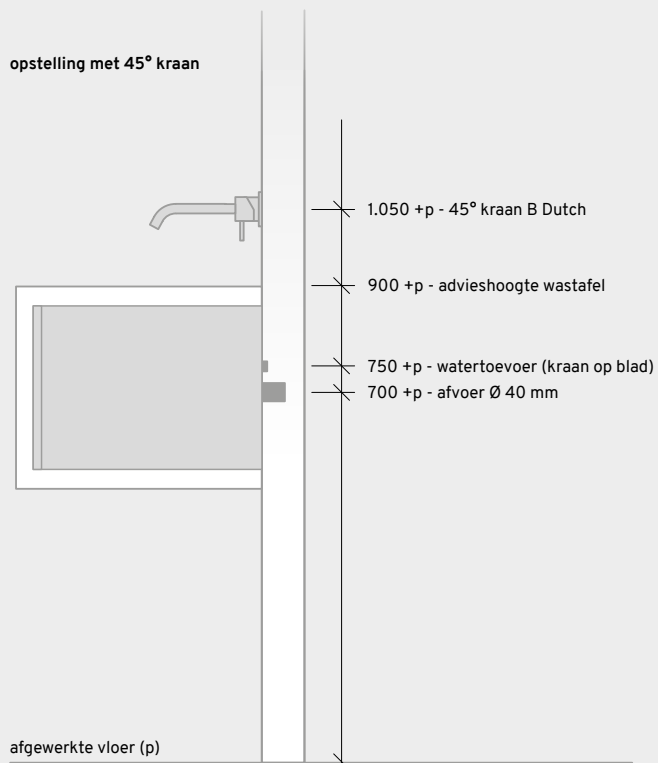

opstelling met 45° kraan

p = peil
maatvoering in millimeters

vooraanzicht

situatie voor meubel met een breedte van

- 400
- 500
- 600
- 700
- 800
- 900
- 1000
- 1200

Heeft u een meubel mét stopcontact gekozen? Wij hebben het stopcontact rechts in de lade gemonteerd. Aansluiting door middel van een meegeleverd spiraalsnoer met stekker.

IMOLA

inhoud

zij-aanzicht

opstelling met 90° kraan

opstelling met 45° kraan

p = peil
maatvoering in millimeters

vooraanzicht

situatie voor meubel met een breedte van

- 400
- 500
- 600
- 700
- 800
- 900
- 1000
- 1200

Heeft u een meubel mét stopcontact gekozen? Wij hebben het stopcontact rechts in de lade gemonteerd. Aansluiting door middel van een meegeleverd spiraalsnoer met stekker.

IMOLA

inhoud

te monteren wandplaat

de ophanghaak van het wastafelmeubel valt in een van deze twee openingen

meubelplaat, voorgemonteerd in wastafelmeubel

ophanghaak

bekijk de instructievideo op https://bdutch.nl/wp-content/uploads/Video/Montage_badkamermeubel_854x480.mp4