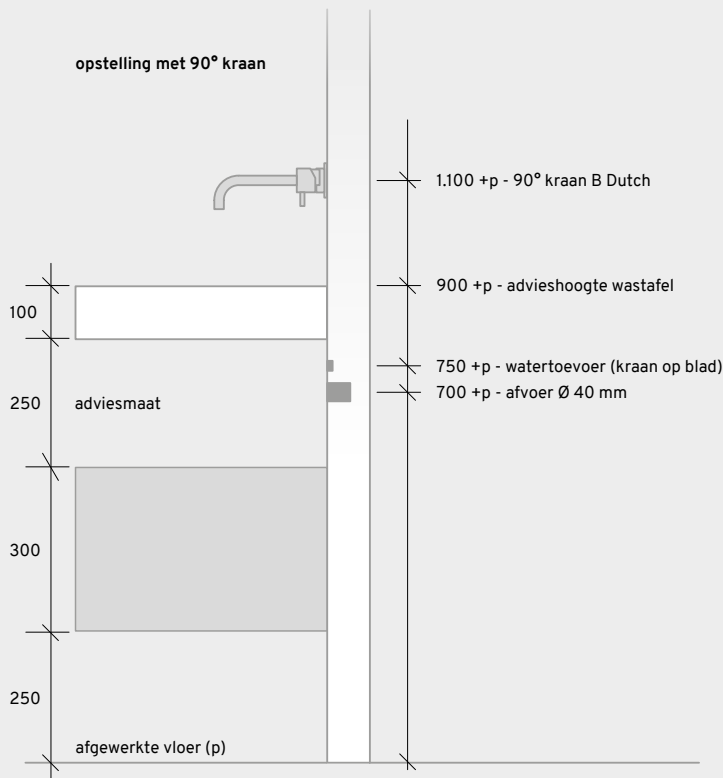

IMOLA

Alle B Dutch badkamermeubelen worden op dezelfde manier aan de wand opgehangen. Toch zijn er verschillen in de afmetingen van de verschillende modellen. Bekijk de handleiding voor installatie en bevestiging van het door u gekozen model.

[Bekijk de instructievideo](#)

Inhoud

Installatie met vrijhangende B Dutch wastafel	2
Installatie met B Dutch wastafel Riva of Bali	3
Bevestiging	4
Voorbehoud	5

IMOLA

inhoud

zij-aanzicht

opstelling met 90° kraan

opstelling met 45° kraan

p = peil
maatvoering in millimeters

vooraanzicht

situatie voor meubel met een breedte van

- 400
- 500
- 600
- 700
- 800
- 900
- 1000
- 1200

Heeft u een meubel mét stopcontact gekozen? Wij hebben het stopcontact rechts in de lade gemonteerd. Aansluiting door middel van een meegeleverd spiraalsnoer met stekker.

IMOLA

inhoud

zij-aanzicht

opstelling met 90° kraan

opstelling met 45° kraan

p = peil
maatvoering in millimeters

vooraanzicht

situatie voor meubel met een breedte van