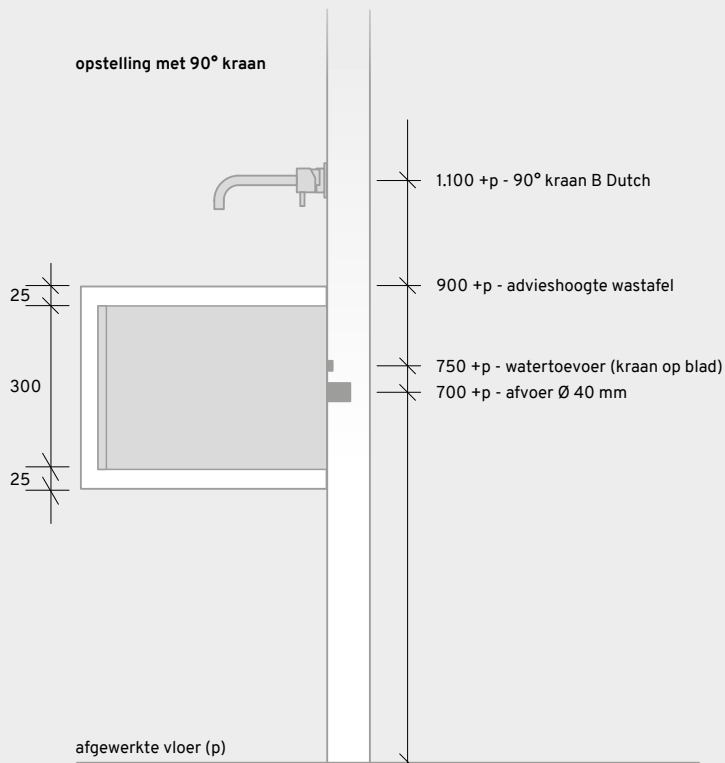

[Bekijk de instructievideo](#)

Inhoud

Installatie met vrijhangende B Dutch wastafel	2
Installatie met B Dutch wastafel Riva of Bali	3
Bevestiging	4
Voorbehoud	5

IMOLA

inhoud

zij-aanzicht

opstelling met 90° kraan

opstelling met 45° kraan

p = peil
maatvoering in millimeters

vooraanzicht

situatie voor meubel met een breedte van

- 400
- 500
- 600
- 700
- 800
- 900
- 1000
- 1200

Heeft u een meubel mét stopcontact gekozen? Wij hebben het stopcontact rechts in de lade gemonteerd. Aansluiting door middel van een meegeleverd spiraalsnoer met stekker.

IMOLA

inhoud

zij-aanzicht

opstelling met 90° kraan

opstelling met 45° kraan

p = peil
maatvoering in millimeters

vooraanzicht

situatie voor meubel met een breedte van

IMOLA

inhoud

te monteren wandplaat

de ophanghaak van het wastafelmeubel valt in een van deze twee openingen

meubelplaat, voorgemonteerd in wastafelmeubel

ophanghaak

bekijk de instructievideo op https://bdutch.nl/wp-content/uploads/Video/Montage_badkamermeubel_854x480.mp4