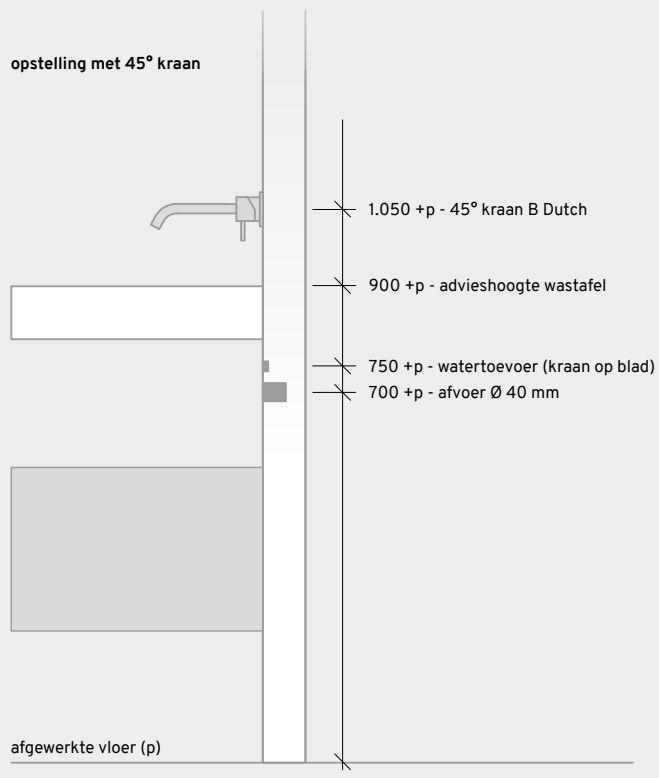

IMOLA

Alle B Dutch badkamermeubelen worden op dezelfde manier aan de wand opgehangen. Toch zijn er verschillen in de afmetingen van de verschillende modellen. Bekijk de handleiding voor installatie en bevestiging van het door u gekozen model.

[Bekijk de instructievideo](#)

Inhoud

Installatie met vrijhangende B Dutch wastafel	2
Installatie met B Dutch wastafel Riva of Bali	3
Bevestiging	4
Voorbehoud	5

IMOLA

inhoud

zij-aanzicht

opstelling met 90° kraan

opstelling met 45° kraan

p = peil
maatvoering in millimeters

vooraanzicht

situatie voor meubel met een breedte van

- 400
- 500
- 600
- 700
- 800
- 900
- 1000
- 1200

Heeft u een meubel mét stopcontact gekozen? Wij hebben het stopcontact rechts in de lade gemonteerd. Aansluiting door middel van een meegeleverd spiraalsnoer met stekker.

IMOLA

inhoud

zij-aanzicht

opstelling met 90° kraan

opstelling met 45° kraan

p = peil
maatvoering in millimeters

vooraanzicht

situatie voor meubel met een breedte van