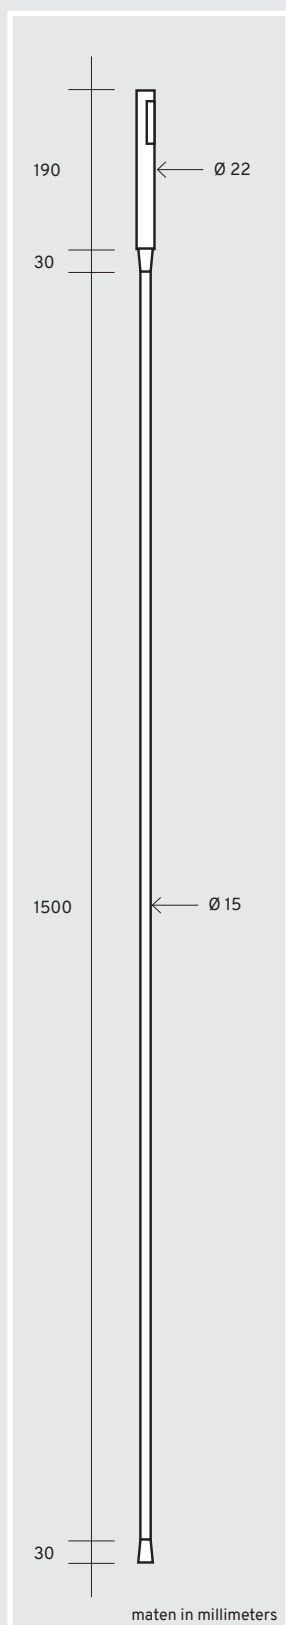

HANDDOUCHE

Eigenschappen

Het voor dit product gebruikte materiaal is zorgvuldig gekozen om de beoogde functionele eigenschappen te bereiken. Deze materialen bieden voldoende bescherming bij normaal gebruik en in normale omgevingsomstandigheden.