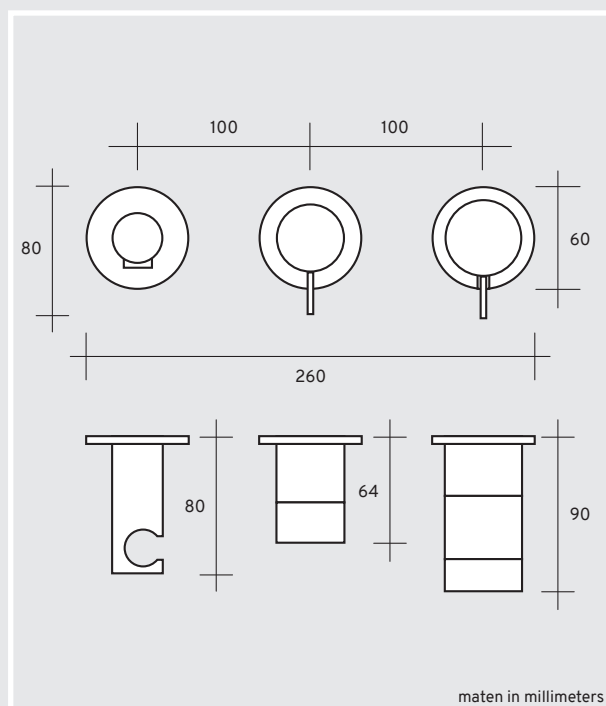

OPBOUWDEEL DOUCHE OF BAD

Eigenschappen

Het voor dit product gebruikte materiaal is zorgvuldig gekozen om de beoogde functionele eigenschappen te bereiken.

Deze materialen bieden voldoende bescherming bij normaal gebruik en in normale omgevingsomstandigheden.