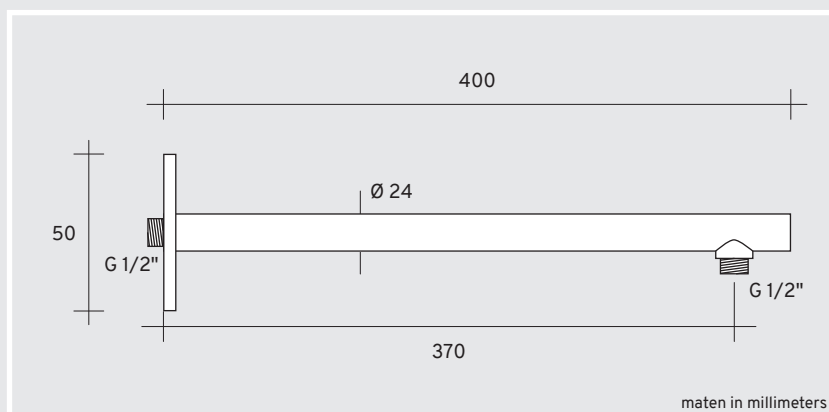

WANDMONTAGEGESTANG

Eigenschappen

Het voor dit product gebruikte materiaal is zorgvuldig gekozen om de beoogde functionele eigenschappen te bereiken.

Deze materialen bieden voldoende bescherming bij normaal gebruik en in normale omgevingsomstandigheden.