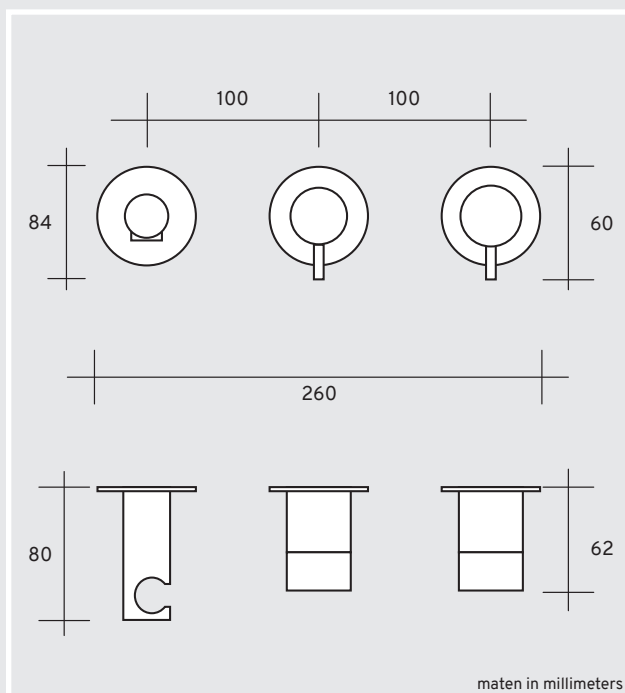

OPBOUWDEEL DOUCHE OF BAD

Eigenschappen

Het voor dit product gebruikte materiaal is zorgvuldig gekozen om de beoogde functionele eigenschappen te bereiken.

Deze materialen bieden voldoende bescherming bij normaal gebruik en in normale omgevingsomstandigheden.