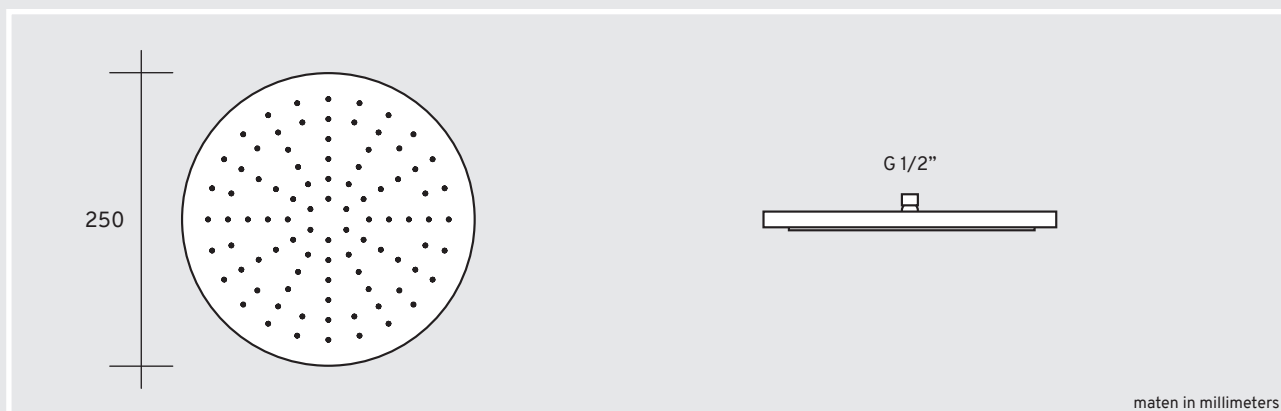

REGENDOUCHE

Eigenschappen

Het voor dit product gebruikte materiaal is zorgvuldig gekozen om de beoogde functionele eigenschappen te bereiken.

Deze materialen bieden voldoende bescherming bij normaal gebruik en in normale omgevingsomstandigheden.