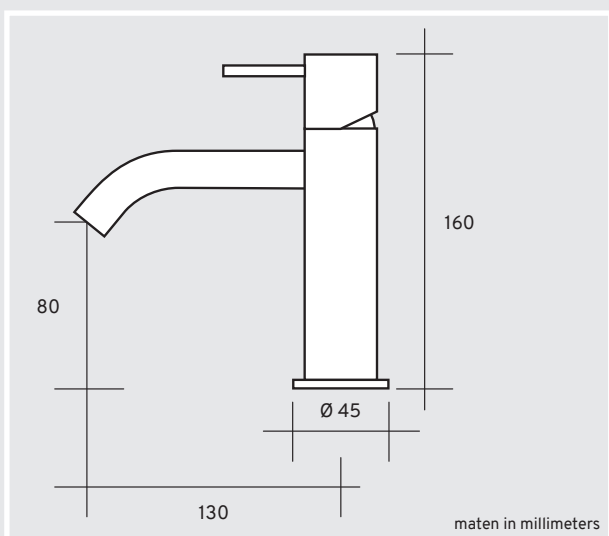

## Installatie

Spuel voor installatie de waterleidingen goed door om vervuiling te verwijderen. Zo voorkom je beschadiging van de kraan.