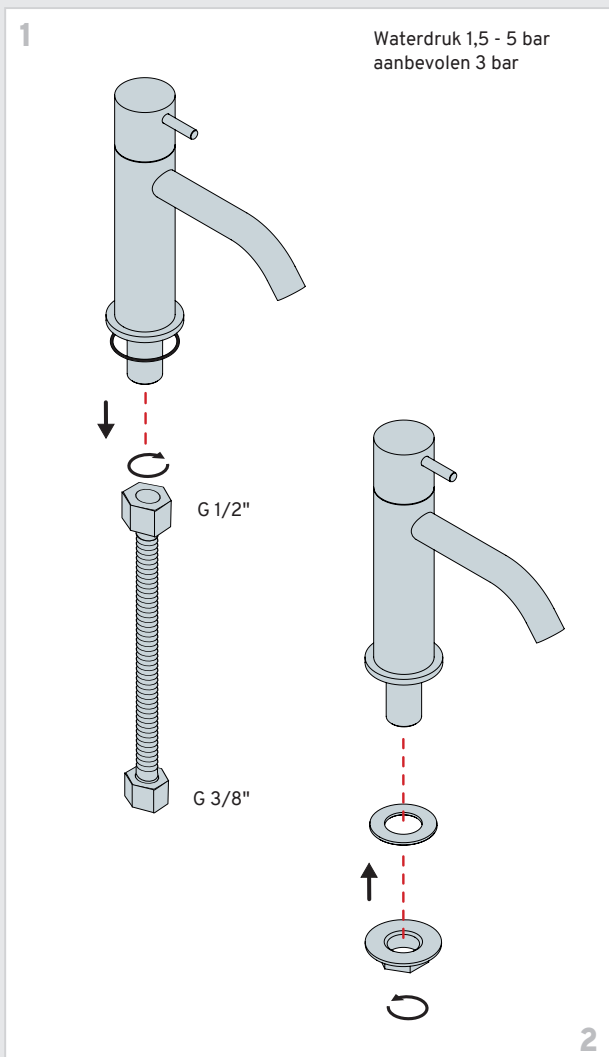

# FRONTEINKRAN

Spuel voor het installeren de waterleidingen goed door om vervuiling te verwijderen.

## Installatie

Spuel voor installatie de waterleidingen goed door om vervuiling te verwijderen. Zo voorkom je beschadiging van de kraan.