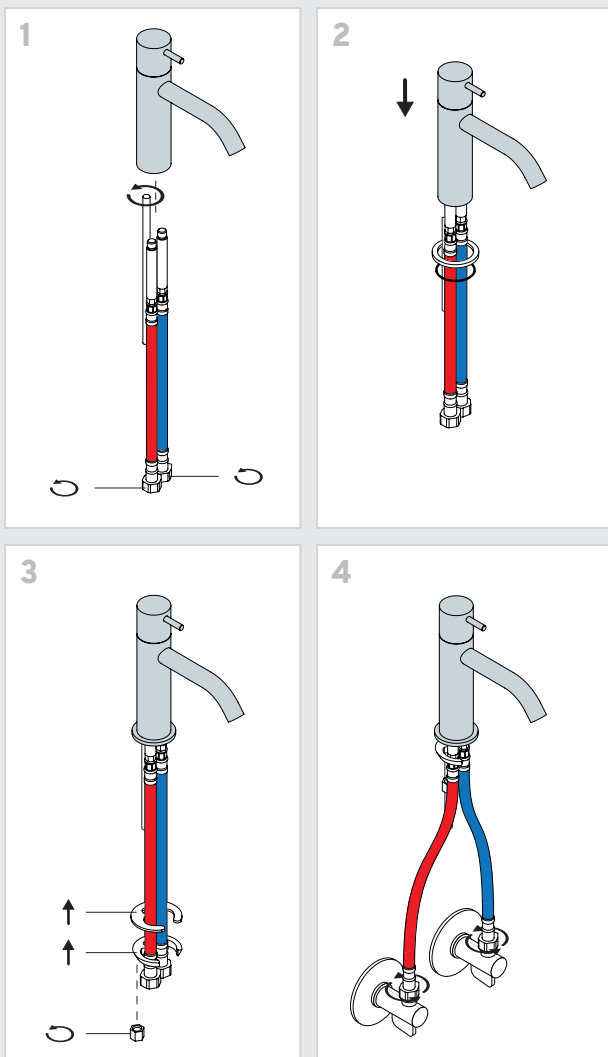

# OPBOUW WASTAFELKRAAN

Spoel voor het installeren de waterleidingen goed door om vervuiling te verwijderen.

## Installatie

Spoel voor installatie de waterleidingen goed door om vervuiling te verwijderen. Zo voorkom je beschadiging van de kraan.