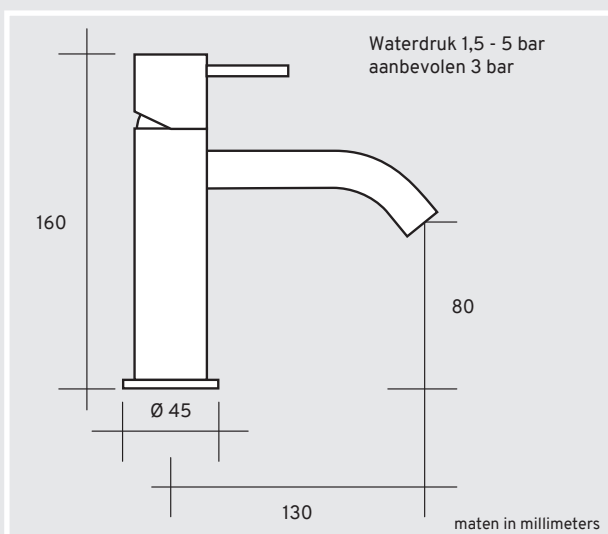

# OPBOUW WASTAFELKRAAN

Spoel voor het installeren de waterleidingen goed door om vervuiling te verwijderen.

## Installatie

Spoel voor installatie de waterleidingen goed door om vervuiling te verwijderen. Zo voorkom je beschadiging van de kraan.