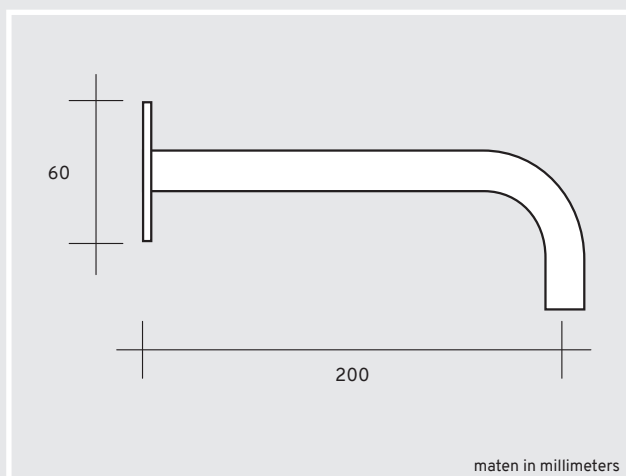

WANDUITLOOP 90°

Eigenschappen

Het voor dit product gebruikte materiaal is zorgvuldig gekozen om de beoogde functionele eigenschappen te bereiken.

Deze materialen bieden voldoende bescherming bij normaal gebruik en in normale omgevingsomstandigheden.