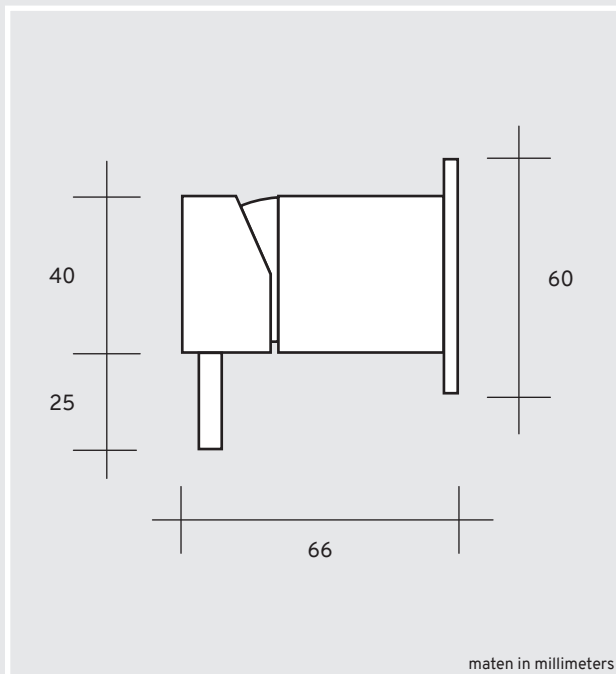

BEDIENINGSKNOP

Eigenschappen

Het voor dit product gebruikte materiaal is zorgvuldig gekozen om de beoogde functionele eigenschappen te bereiken.

Deze materialen bieden voldoende bescherming bij normaal gebruik en in normale omgevingsomstandigheden.