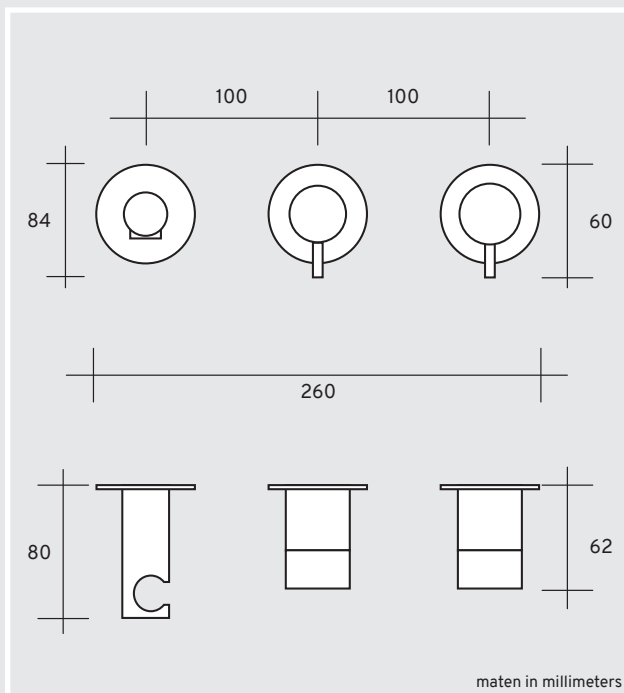

OPBOUWDEEL DOUCHE OF BAD

Eigenschappen

Het voor dit product gebruikte materiaal is zorgvuldig gekozen om de beoogde functionele eigenschappen te bereiken.

Deze materialen bieden voldoende bescherming bij normaal gebruik en in normale omgevingsomstandigheden.