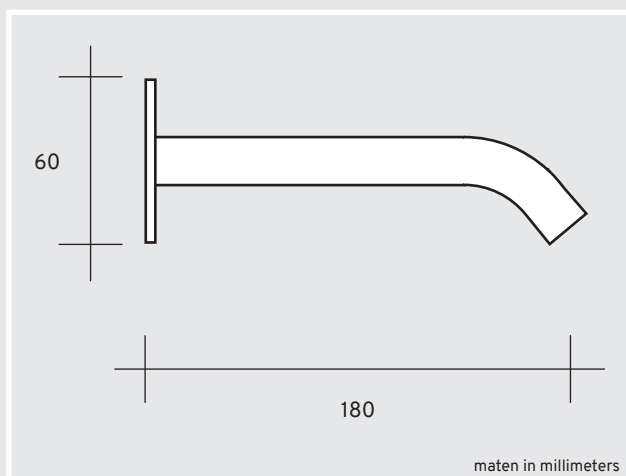

# WANDUITLOOP 45°