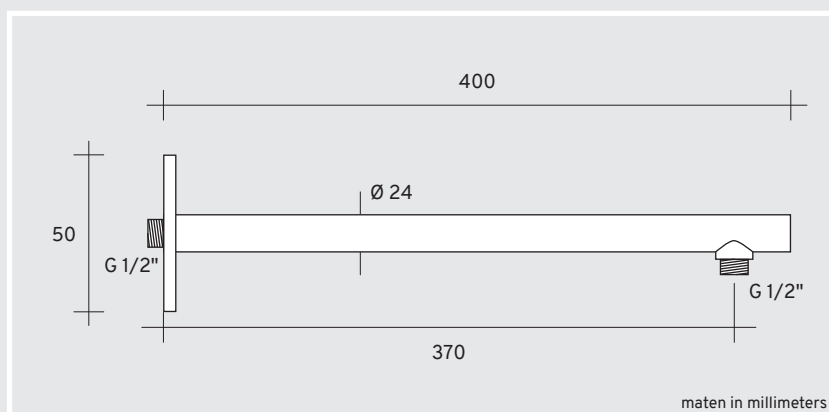

WANDMONTAGEGESTANG