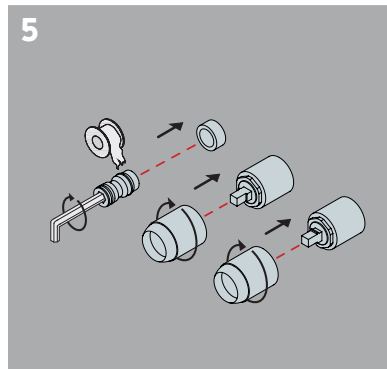

# INBOUWDEEL MENG/OMSTEL

Spoel voor het installeren de waterleidingen goed door om vervuiling te verwijderen.

BD705.102 | Combi inbouwdeel voor meng/omstel douche of bad | zwart | chroom | koper | messing

# OPBOUWDEEL DOUCHE OF BAD

BD70X.010 | Regendouche rond Ø 250 mm | zwart | chroom | koper | messing