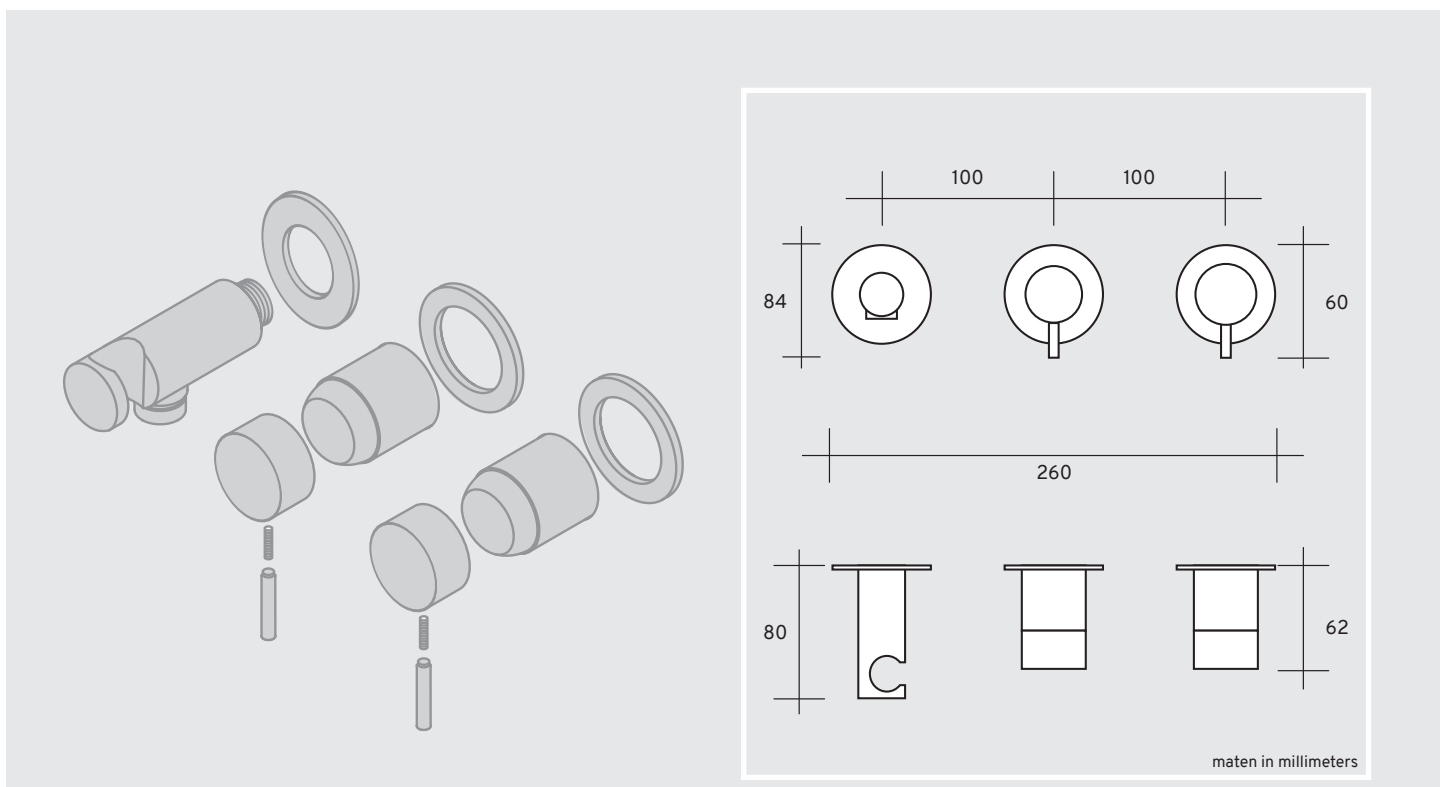

# INBOUWDEEL MENG/OMSTEL

Spoel voor het installeren de waterleidingen goed door om vervuiling te verwijderen.

BD705.102 | Combi inbouwdeel voor meng/omstel douche of bad | zwart | chroom | koper | messing

# INBOUWDEEL MENG/OMSTEL

BD70X.012 | Opbouwdeel voor mixer / omstel douche of bad | zwart | chroom | koper | messing

# OPBOUWDEEL DOUCHE OF BAD

BD70X.010 | Regendouche rond Ø 250 mm | zwart | chroom | koper | messing

# REGENDOUCHE

BD70X.014 | Wandmontagegestang 400 mm | zwart | chroom | koper | messing