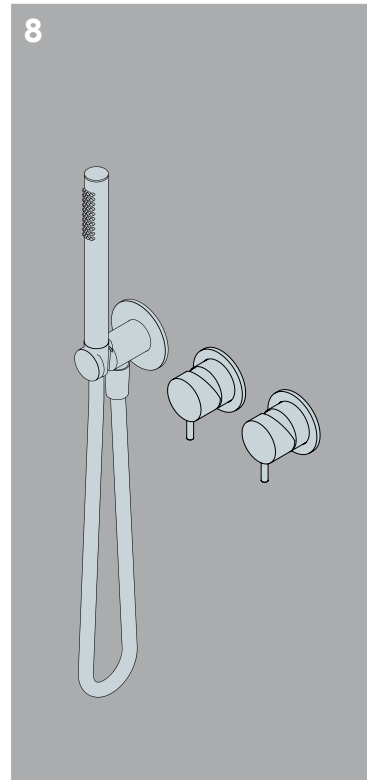

# INBOUWDEEL MENG/OMSTEL

Spoel voor het installeren de waterleidingen goed door om vervuiling te verwijderen.

BD705.102 | Combi inbouwdeel voor meng/omstel douche of bad | zwart | chroom | koper | messing

# INBOUWDEEL MENG/OMSTEL

BD70X.012 | Opbouwdeel voor mixer / omstel douche of bad | zwart | chroom | koper | messing

# OPBOUWDEEL DOUCHE OF BAD

BD70X.010 | Regendouche rond Ø 250 mm | zwart | chroom | koper | messing