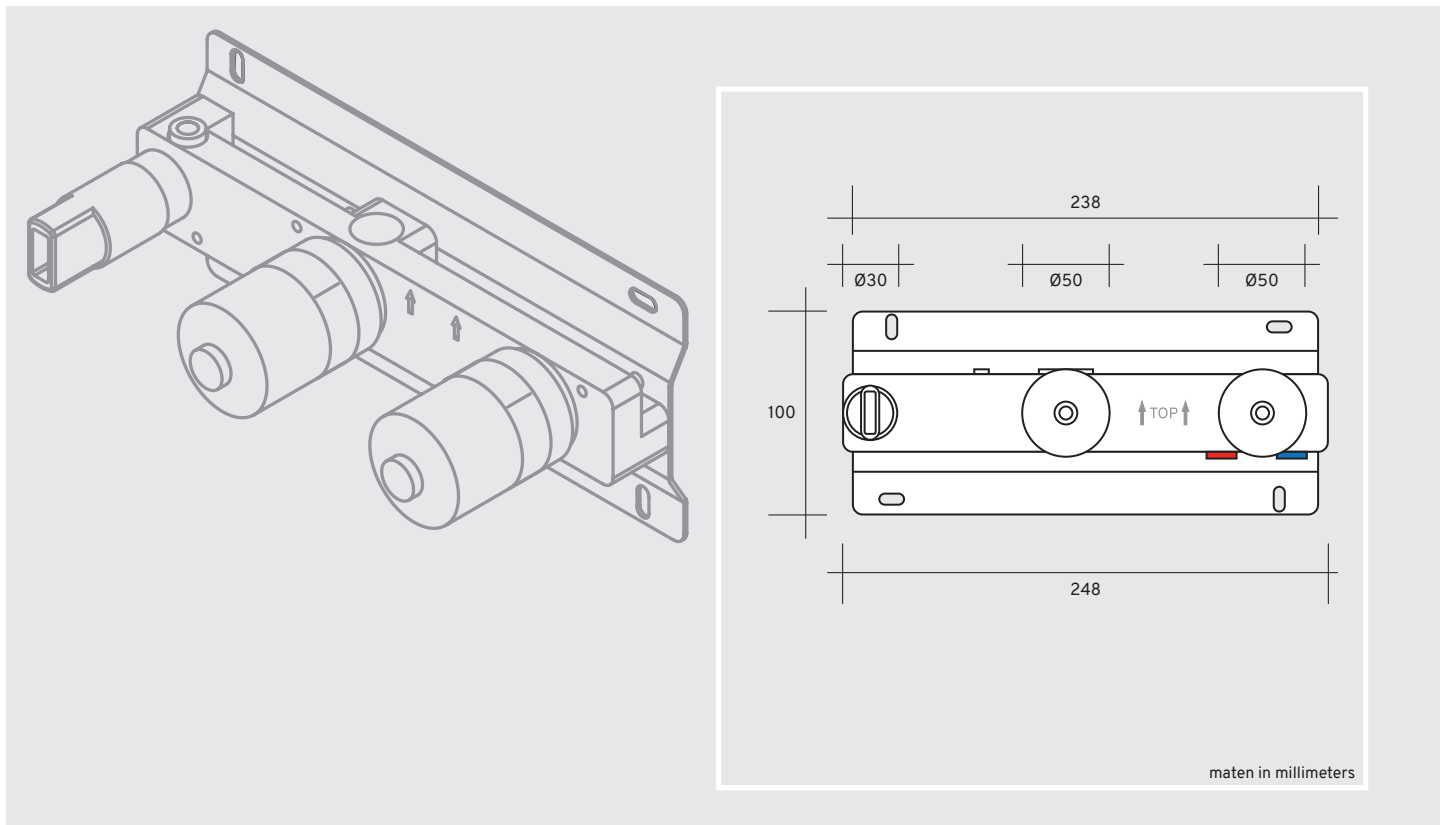

# INBOUWDEEL MENG/OMSTEL

Spoel voor het installeren de waterleidingen goed door om vervuiling te verwijderen.

BD705.102 | Combi inbouwdeel voor meng/omstel douche of bad | zwart | chroom | koper | messing

# INBOUWDEEL MENG/OMSTEL

BD70X.012 | Opbouwdeel voor mixer / omstel douche of bad | zwart | chroom | koper | messing

# OPBOUWDEEL DOUCHE OF BAD

BD70X.010 | Regendouche rond Ø 250 mm | zwart | chroom | koper | messing

# REGENDOUCHE

BD70X.014 | Wandmontagegestang 400 mm | zwart | chroom | koper | messing