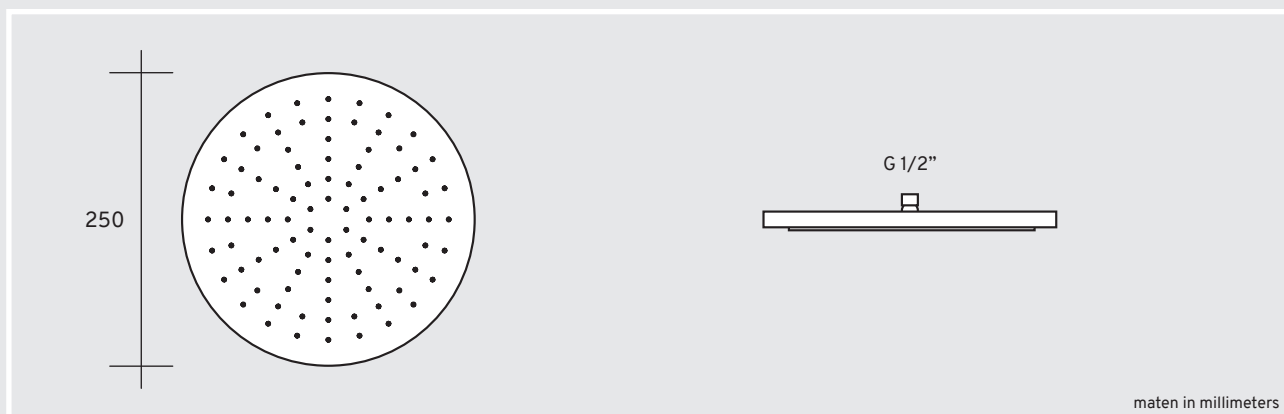

BD70X.010 | Regendouche rond Ø 250 mm | zwart | chroom | koper | messing

REGENDOUCHE