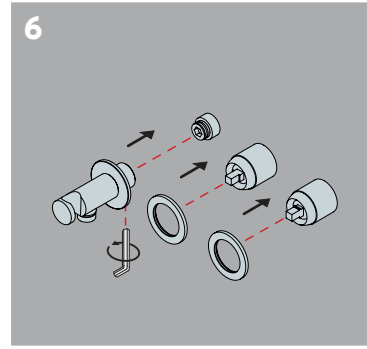

# INBOUWDEEL MENG/OMSTEL

Spoel voor het installeren de waterleidingen goed door om vervuiling te verwijderen.

BD705.102 | Combi inbouwdeel voor meng/omstel douche of bad | zwart | chroom | koper | messing

# INBOUWDEEL MENG/OMSTEL

BD70X.012 | Opbouwdeel voor mixer / omstel douche of bad | zwart | chroom | koper | messing

# OPBOUWDEEL DOUCHE OF BAD

BD70X.010 | Regendouche rond Ø 250 mm | zwart | chroom | koper | messing