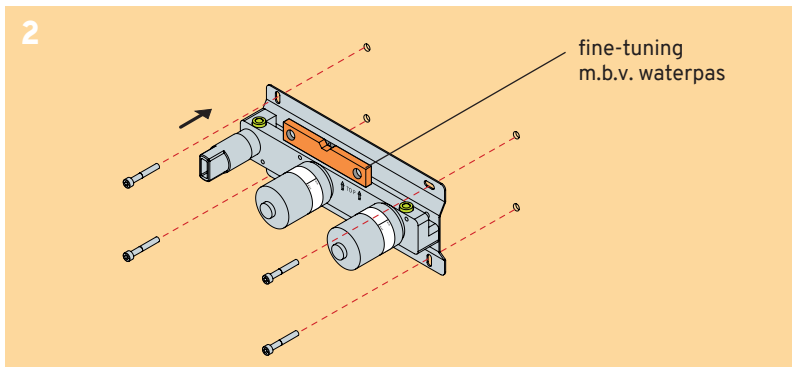

# INBOUWDEEL MENG/OMSTEL

Spoel voor het installeren de waterleidingen goed door om vervuiling te verwijderen.

BD705.102 | Combi inbouwdeel voor meng/omstel douche of bad | zwart | chroom | koper | messing

# OPBOUWDEEL DOUCHE OF BAD

BD70X.010 | Regendouche rond Ø 250 mm | zwart | chroom | koper | messing