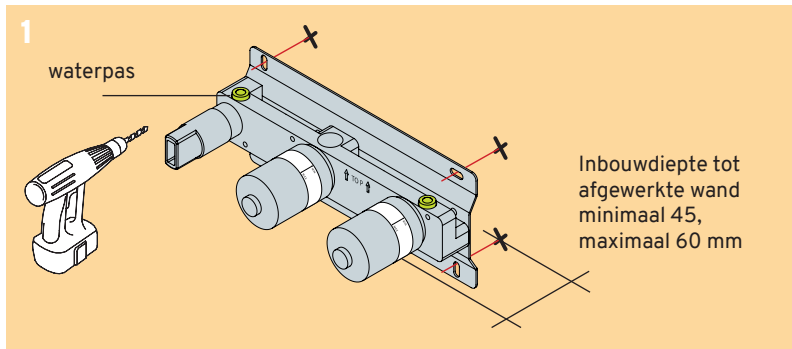

# INBOUWDEEL MENG/OMSTEL

Spoel voor het installeren de waterleidingen goed door om vervuiling te verwijderen.

BD705.102 | Combi inbouwdeel voor meng/omstel douche of bad | zwart | chroom | koper | messing

# OPBOUWDEEL DOUCHE OF BAD

BD70X.010 | Regendouche rond Ø 250 mm | zwart | chroom | koper | messing