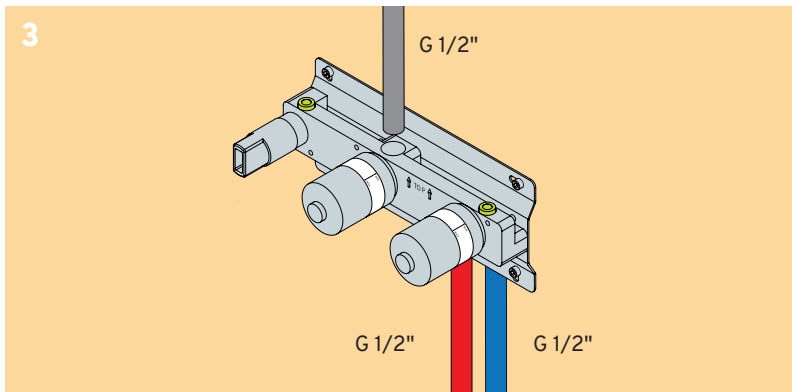

# INBOUWDEEL MENG/OMSTEL

Spoel voor het installeren de waterleidingen goed door om vervuiling te verwijderen.

BD705.102 | Combi inbouwdeel voor meng/omstel douche of bad | zwart | chroom | koper | messing

# INBOUWDEEL MENG/OMSTEL

BD70X.012 | Opbouwdeel voor mixer / omstel douche of bad | zwart | chroom | koper | messing

# OPBOUWDEEL DOUCHE OF BAD

BD70X.010 | Regendouche rond Ø 250 mm | zwart | chroom | koper | messing