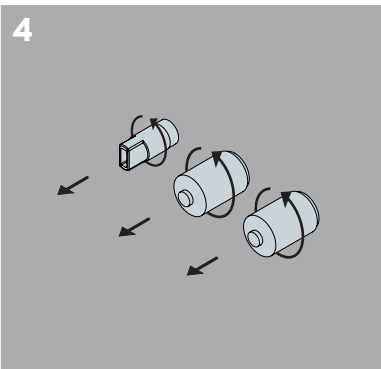

# INBOUWDEEL MENG/OMSTEL

Spoel voor het installeren de waterleidingen goed door om vervuiling te verwijderen.

BD705.102 | Combi inbouwdeel voor meng/omstel douche of bad | zwart | chroom | koper | messing

# INBOUWDEEL MENG/OMSTEL

BD70X.012 | Opbouwdeel voor mixer / omstel douche of bad | zwart | chroom | koper | messing

# OPBOUWDEEL DOUCHE OF BAD

BD70X.010 | Regendouche rond Ø 250 mm | zwart | chroom | koper | messing