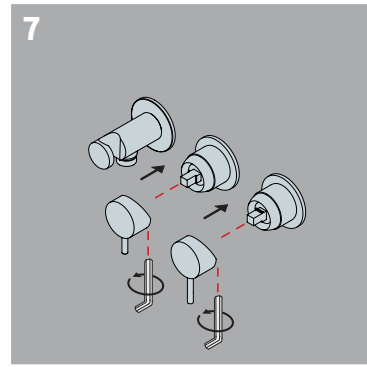

# INBOUWDEEL MENG/OMSTEL

Spoel voor het installeren de waterleidingen goed door om vervuiling te verwijderen.

BD705.102 | Combi inbouwdeel voor meng/omstel douche of bad | zwart | chroom | koper | messing

# INBOUWDEEL MENG/OMSTEL

BD70X.012 | Opbouwdeel voor mixer / omstel douche of bad | zwart | chroom | koper | messing

# OPBOUWDEEL DOUCHE OF BAD

BD70X.010 | Regendouche rond Ø 250 mm | zwart | chroom | koper | messing