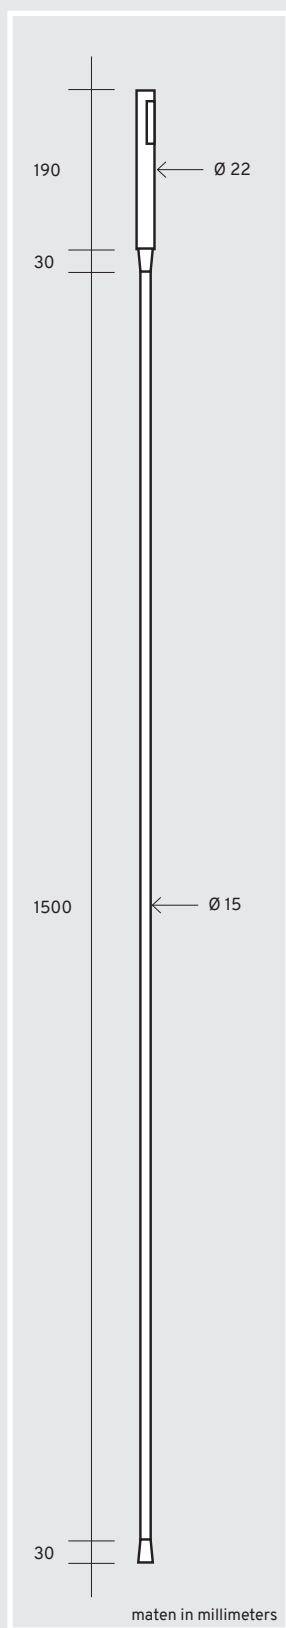

HANDDOUCHE

Eigenschappen

Het voor dit product gebruikte materiaal is zorgvuldig gekozen om de beoogde functionele eigenschappen te bereiken.

Deze materialen bieden voldoende bescherming bij normaal gebruik en in normale omgevingsomstandigheden.