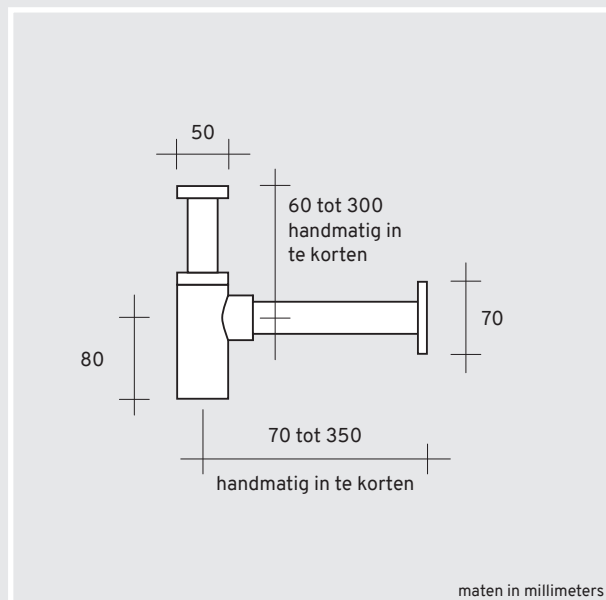

SIFON

Eigenschappen

Het voor dit product gebruikte materiaal is zorgvuldig gekozen om de beoogde functionele eigenschappen te bereiken.

Deze materialen bieden voldoende bescherming bij normaal gebruik en in normale omgevingsomstandigheden.