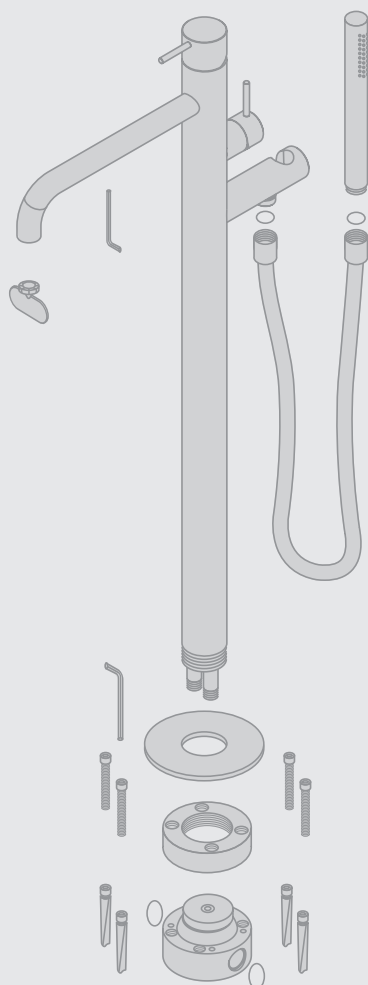

BADKRAAN

Installatie

Spoel voor installatie de waterleidingen goed door om vervuiling te verwijderen. Zo voorkom je beschadiging van de kraan.

Eigenschappen

Het voor dit product gebruikte materiaal is zorgvuldig gekozen om de beoogde functionele eigenschappen te bereiken.

BADKRAAN

Spoel voor het installeren de waterleidingen goed door om vervuiling te verwijderen.