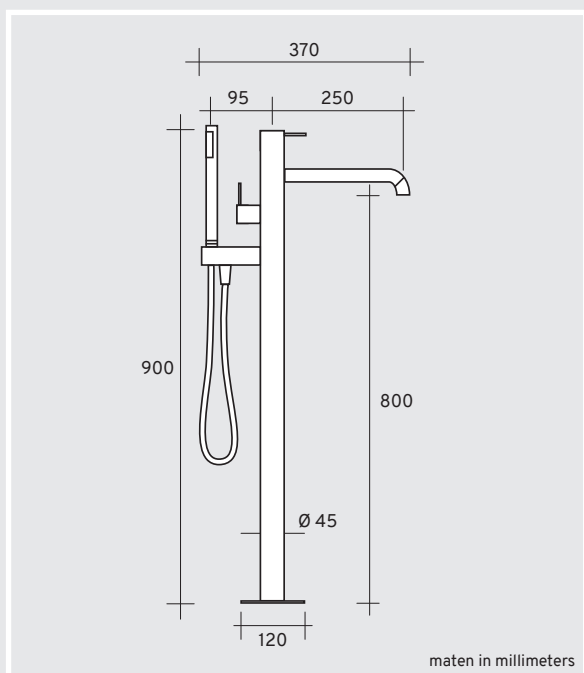

BADKRAAN

Installatie

Spoel voor installatie de waterleidingen goed door om vervuiling te verwijderen. Zo voorkom je beschadiging van de kraan.

Eigenschappen

Het voor dit product gebruikte materiaal is zorgvuldig gekozen om de beoogde functionele eigenschappen te bereiken.