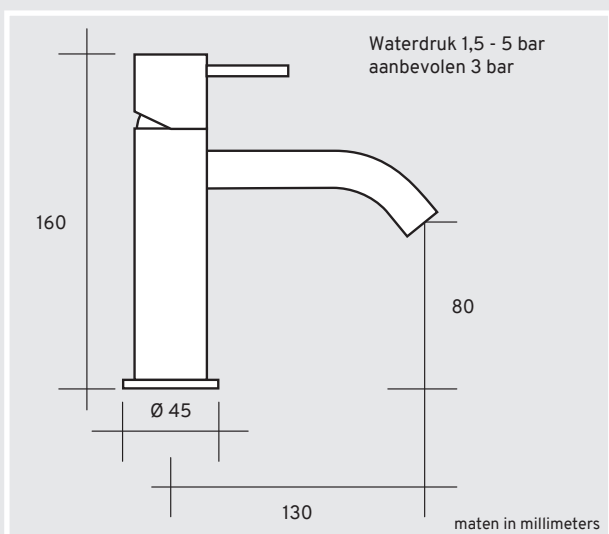

OPBOUW WASTAFELKRAAN

Spoel voor het installeren de waterleidingen goed door om vervuiling te verwijderen.

Installatie

Spoel voor installatie de waterleidingen goed door om vervuiling te verwijderen. Zo voorkom je beschadiging van de kraan.