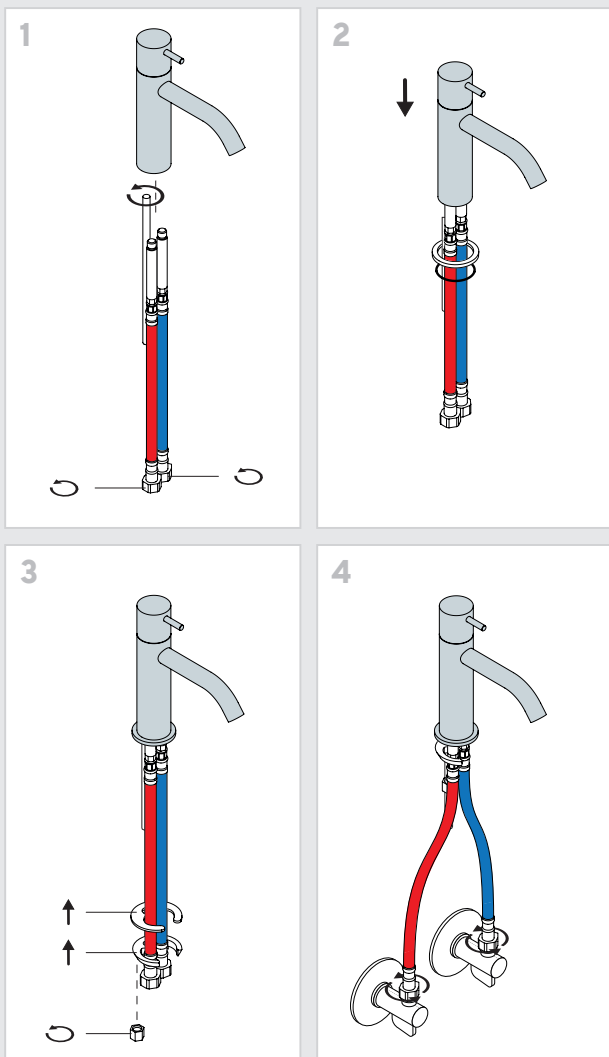

OPBOUW WASTAFELKRAAN

Spoel voor het installeren de waterleidingen goed door om vervuiling te verwijderen.

Installatie

Spoel voor installatie de waterleidingen goed door om vervuiling te verwijderen. Zo voorkom je beschadiging van de kraan.