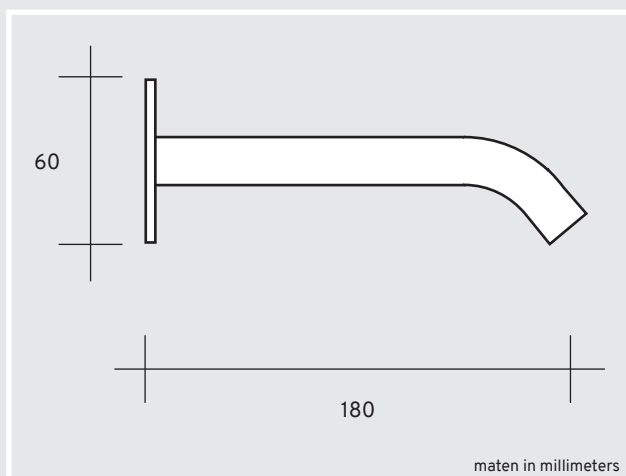

WANDUITLOOP 45°

Eigenschappen

Het voor dit product gebruikte materiaal is zorgvuldig gekozen om de beoogde functionele eigenschappen te bereiken.

Deze materialen bieden voldoende bescherming bij normaal gebruik en in normale omgevingsomstandigheden.