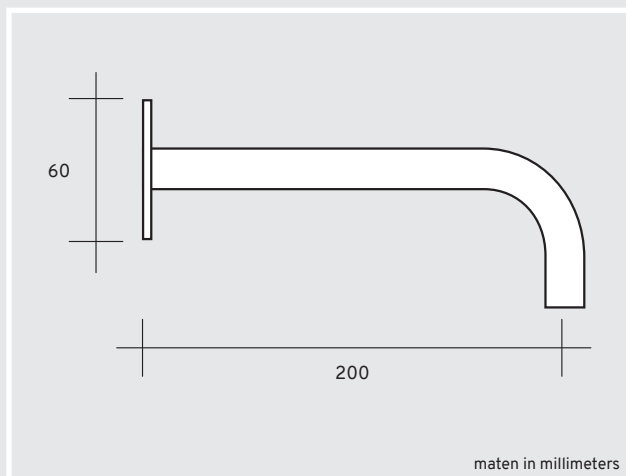

# WANDUITLOOP 90°