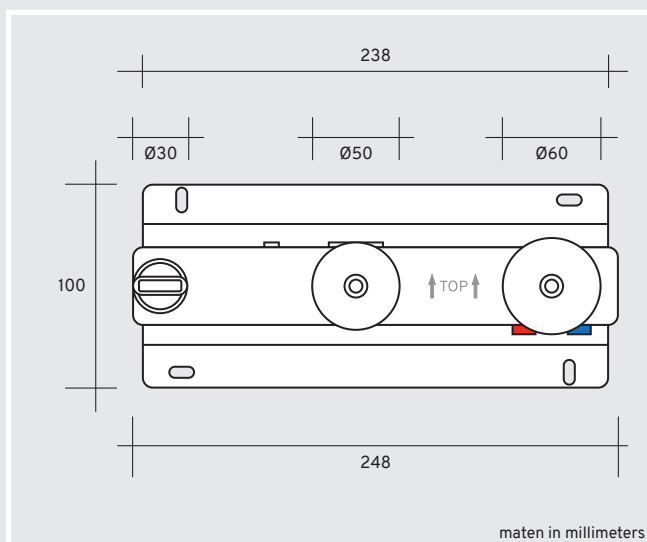

## Installatie

Spoel voor installatie de waterleidingen goed door om vervuiling te verwijderen. Zo voorkom je beschadiging van de kraan.