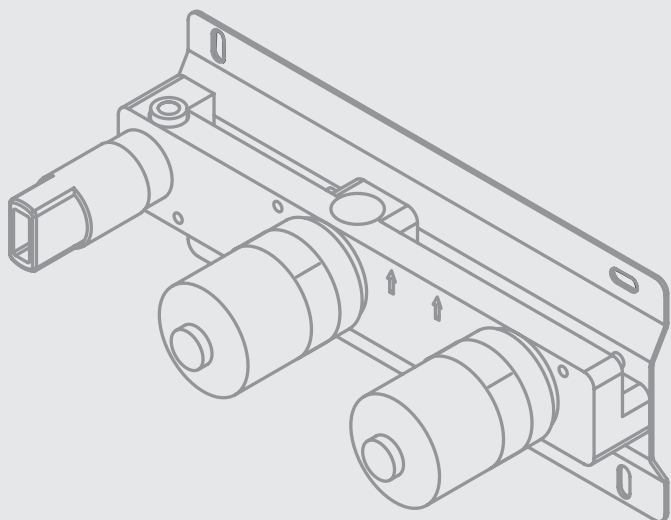

## Installatie

Spoel voor installatie de waterleidingen goed door om vervuiling te verwijderen. Zo voorkom je beschadiging van de kraan.