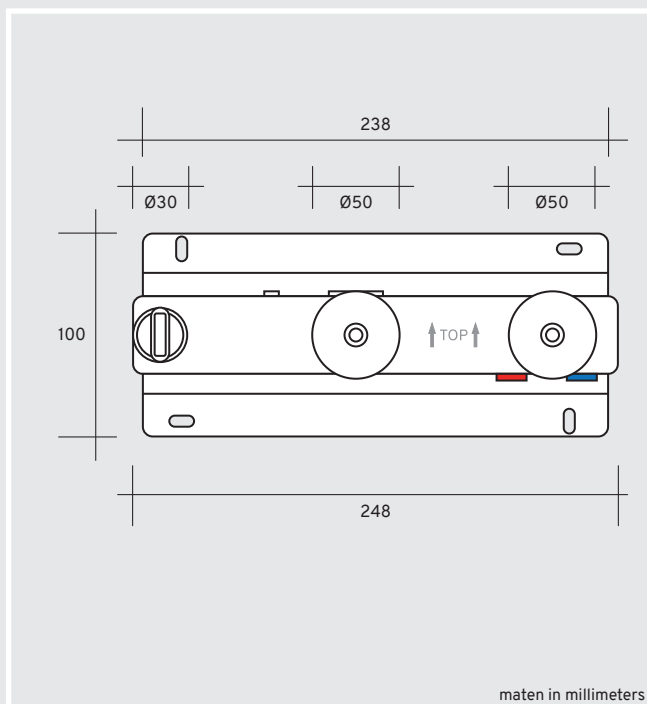

INBOUWDEEL MENG/OMSTEL

maten in millimeters

Installatie

Spoel voor installatie de waterleidingen goed door om vervuiling te verwijderen. Zo voorkom je beschadiging van de kraan.

Eigenschappen

Het voor dit product gebruikte materiaal is zorgvuldig gekozen om de beoogde functionele eigenschappen te bereiken. Deze materialen bieden voldoende bescherming bij normaal gebruik en in normale omgevingsomstandigheden.