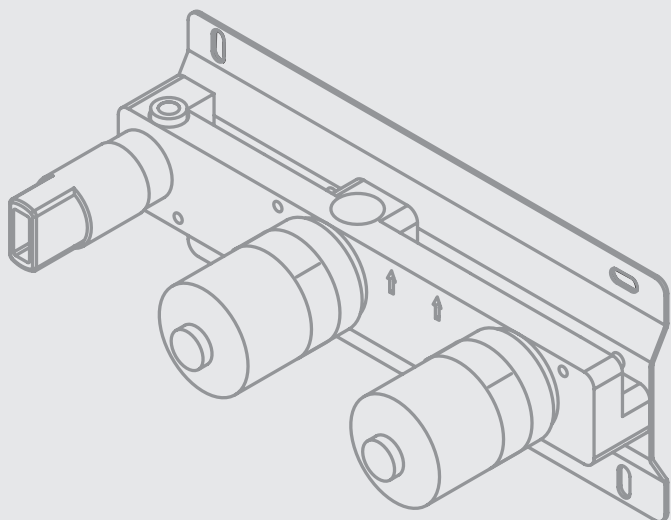

INBOUWDEEL MENG/OMSTEL

maten in millimeters

Installatie

Spoel voor installatie de waterleidingen goed door om vervuiling te verwijderen. Zo voorkom je beschadiging van de kraan.

Eigenschappen

Het voor dit product gebruikte materiaal is zorgvuldig gekozen om de beoogde functionele eigenschappen te bereiken. Deze materialen bieden voldoende bescherming bij normaal gebruik en in normale omgevingsomstandigheden.