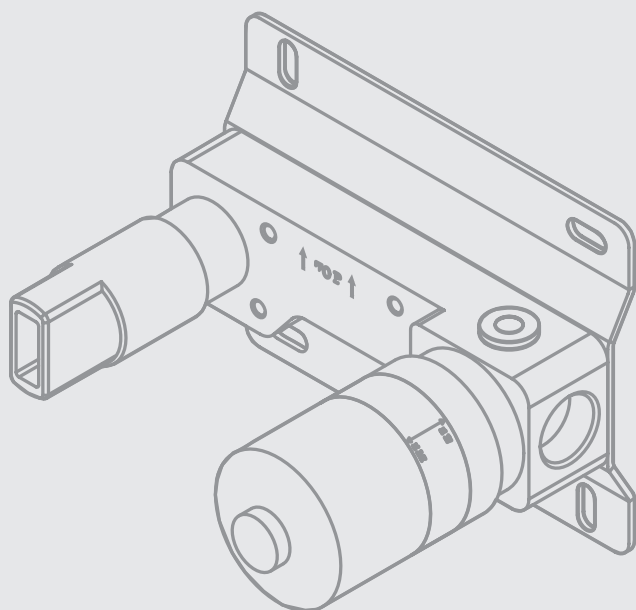

# INBOUWDEEL WANDUITLOOP KRAAN

maten in millimeters

## Installatie

Spoel voor installatie de waterleidingen goed door om vervuiling te verwijderen. Zo voorkom je beschadiging van de kraan.