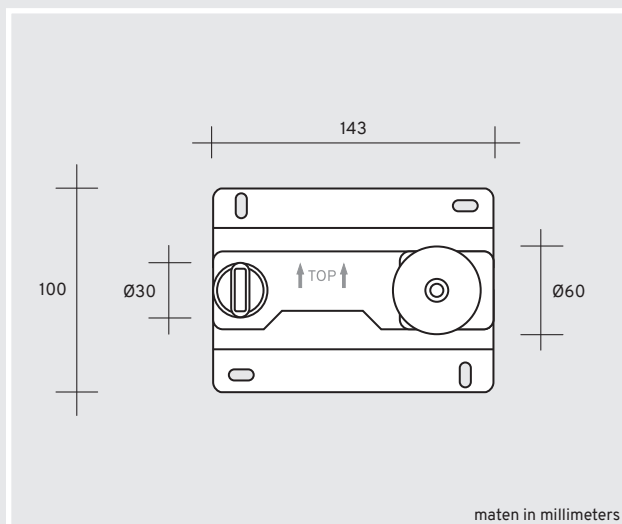

# INBOUWDEEL WANDUITLOOP KRAAN

maten in millimeters