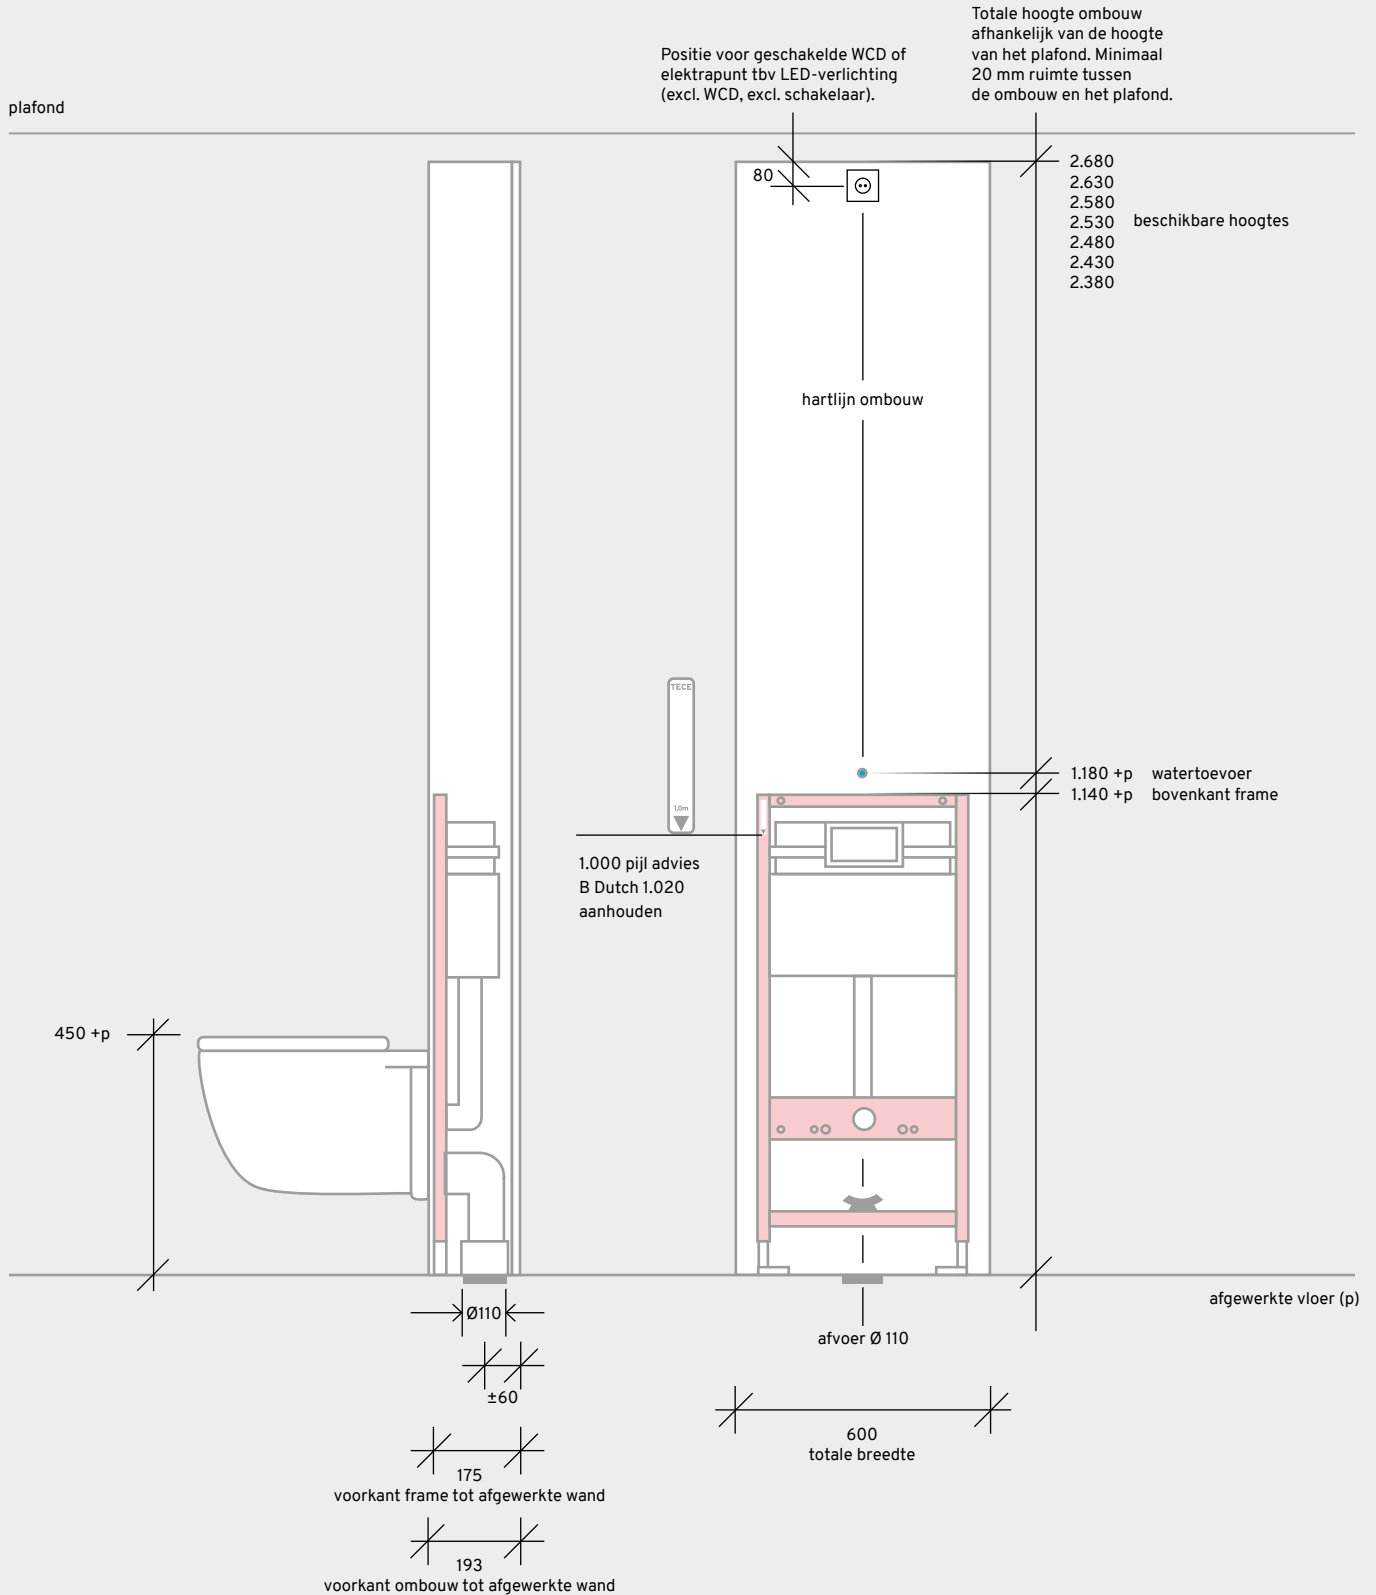

# SIRIUS

## Inhoud

Installatie	2
Montage	3
Voorbehoud	4

# SIRIUS

inhoud

p = peil  
maatvoering in millimeters

# SIRIUS

inhoud

plafond

Bevestigen aan  
wand d.m.v. haaklat  
(meegeleverd)

Toiletombouw  
bevestigen dmv  
montagekit (MS  
Polymeer) aan het  
inbouwframe.

Onderrand afkitten met siliconenkit