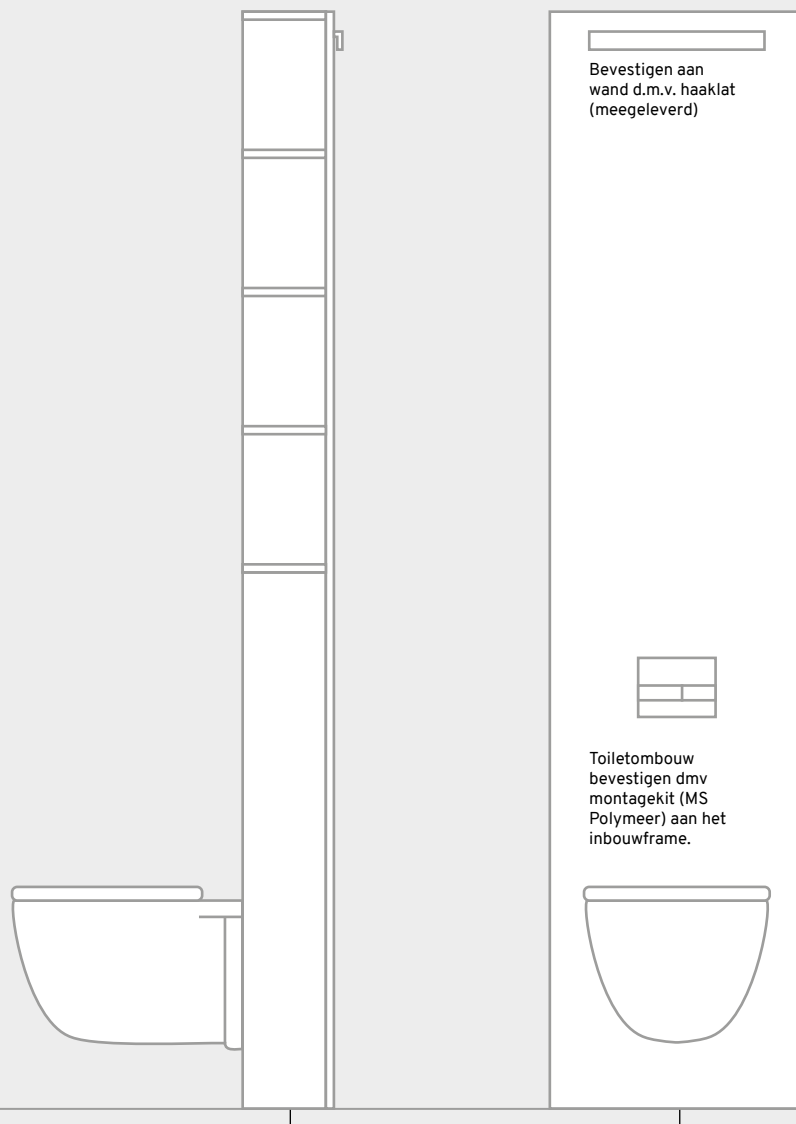

# SIRIUS

inhoud

p = peil  
maatvoering in millimeters

# SIRIUS

inhoud

plafond

Bevestigen aan  
wand d.m.v. haaklat  
(meegeleverd)

Toiletombouw  
bevestigen dmv  
montagekit (MS  
Polymeer) aan het  
inbouwframe.

Onderrand afkitten met siliconenkit