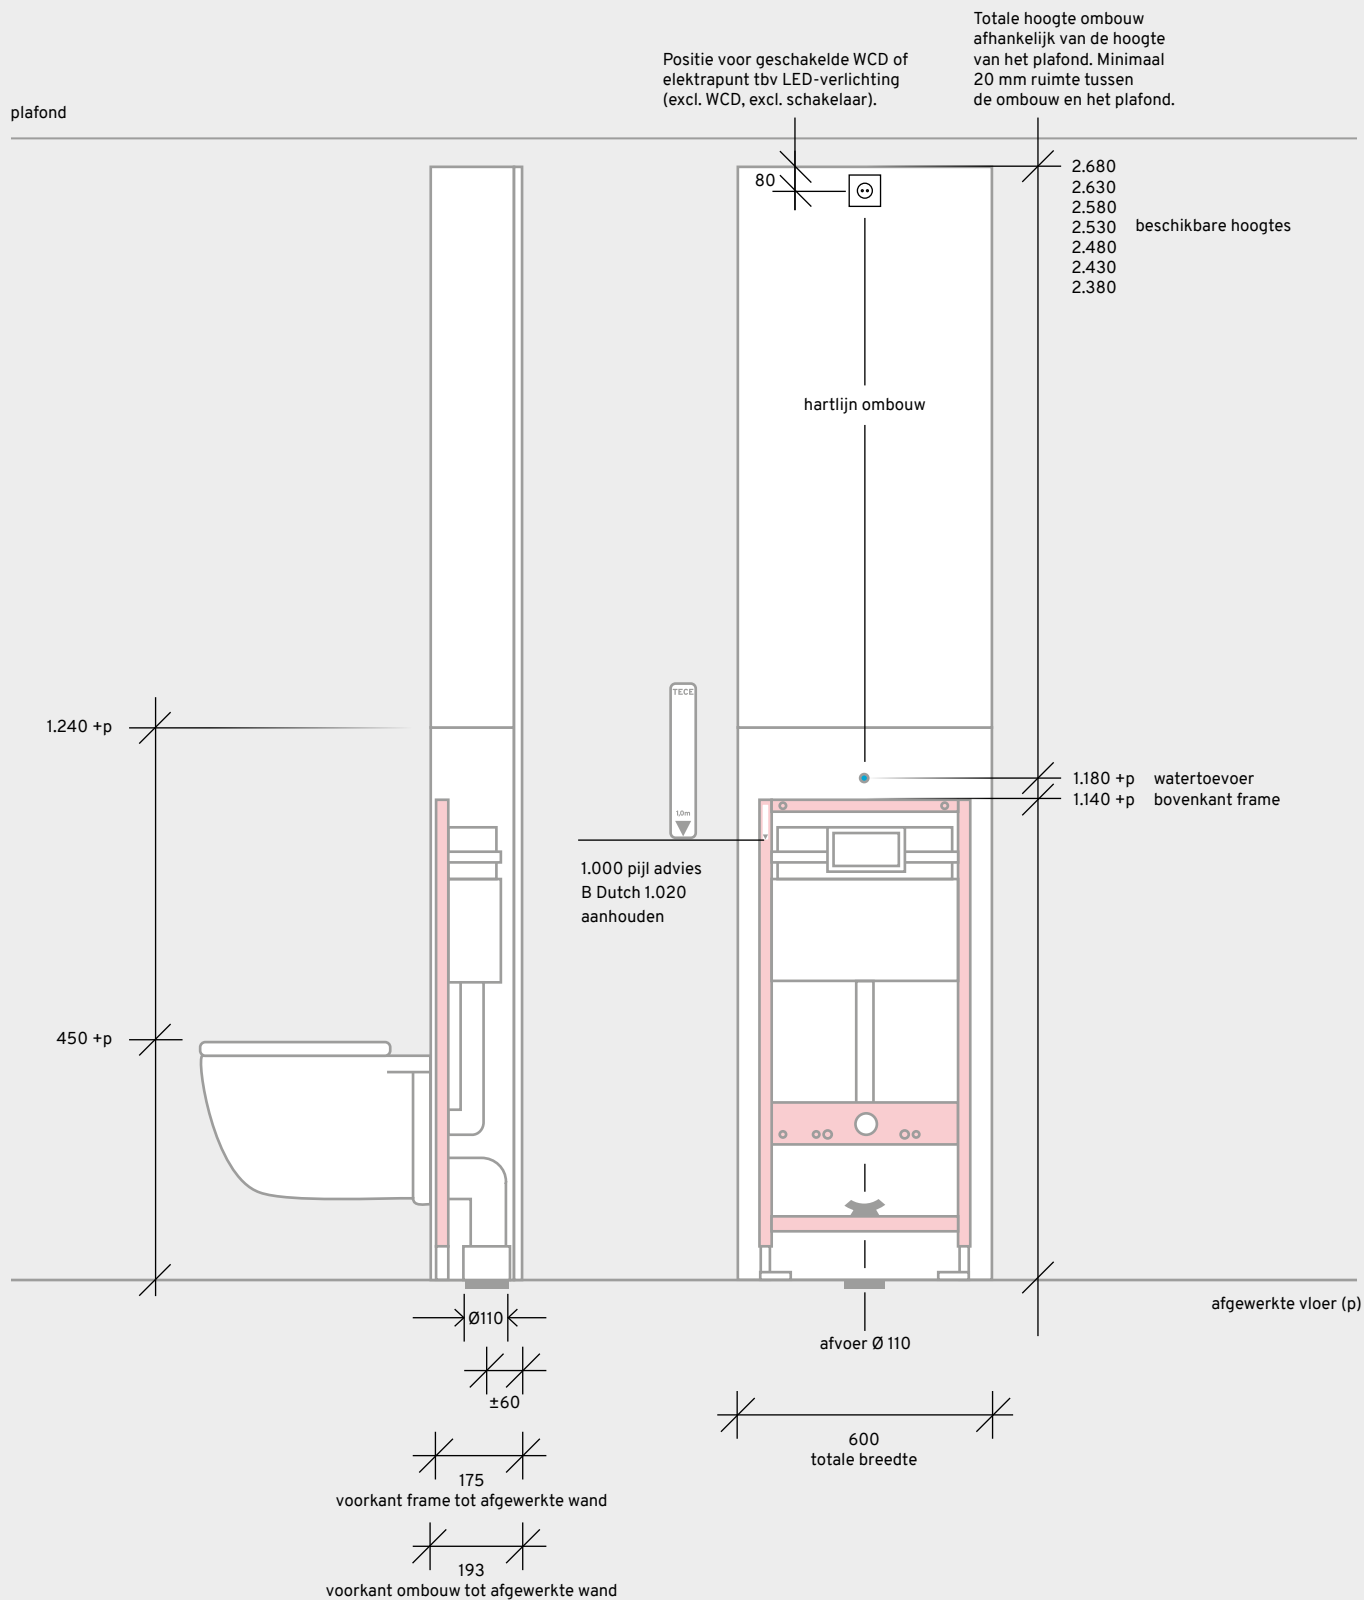

ANTARES

Inhoud

Installatie	2
Montage	3
Voorbehoud	4

ANTARES

inhoud

p = peil
maatvoering in millimeters

ANTARES

inhoud

plafond

Mocht u plafondspots willen monteren, houd dan rekening met het voorpaneel van de ombouw.

LED-strip voorzien van dubbelzijdige tape te bevestigen op aluminium frame. LED-strip verbinden met trafo.

Bevestigen aan wand d.m.v. 2 gaten in de achterwand, gepositioneerd achter het demontabele paneel aan de bovenzijde (schroeven niet meegeleverd).

onder- en bovendeel worden op elkaar gefixeerd met 4 schroeven (meegeleverd).

Toiletombouw bevestigen dmv montagekit (MS Polymeer) aan het inbouwframe.

Onderrand afkitten met siliconenkit

ANTARES

inhoud

Vorbehoud

Wij willen u zo goed mogelijk van advies dienen bij het installeren en bevestigen van onze producten. De maten en adviezen in deze handleiding zijn dan ook met de uiterste zorg samengesteld. Toch kan er onverhoopt een fout in dit document geslopen zijn. Wij raden aan om altijd goed te controleren of de maatvoering en de overige informatie aansluit bij de uitvoering van uw product.