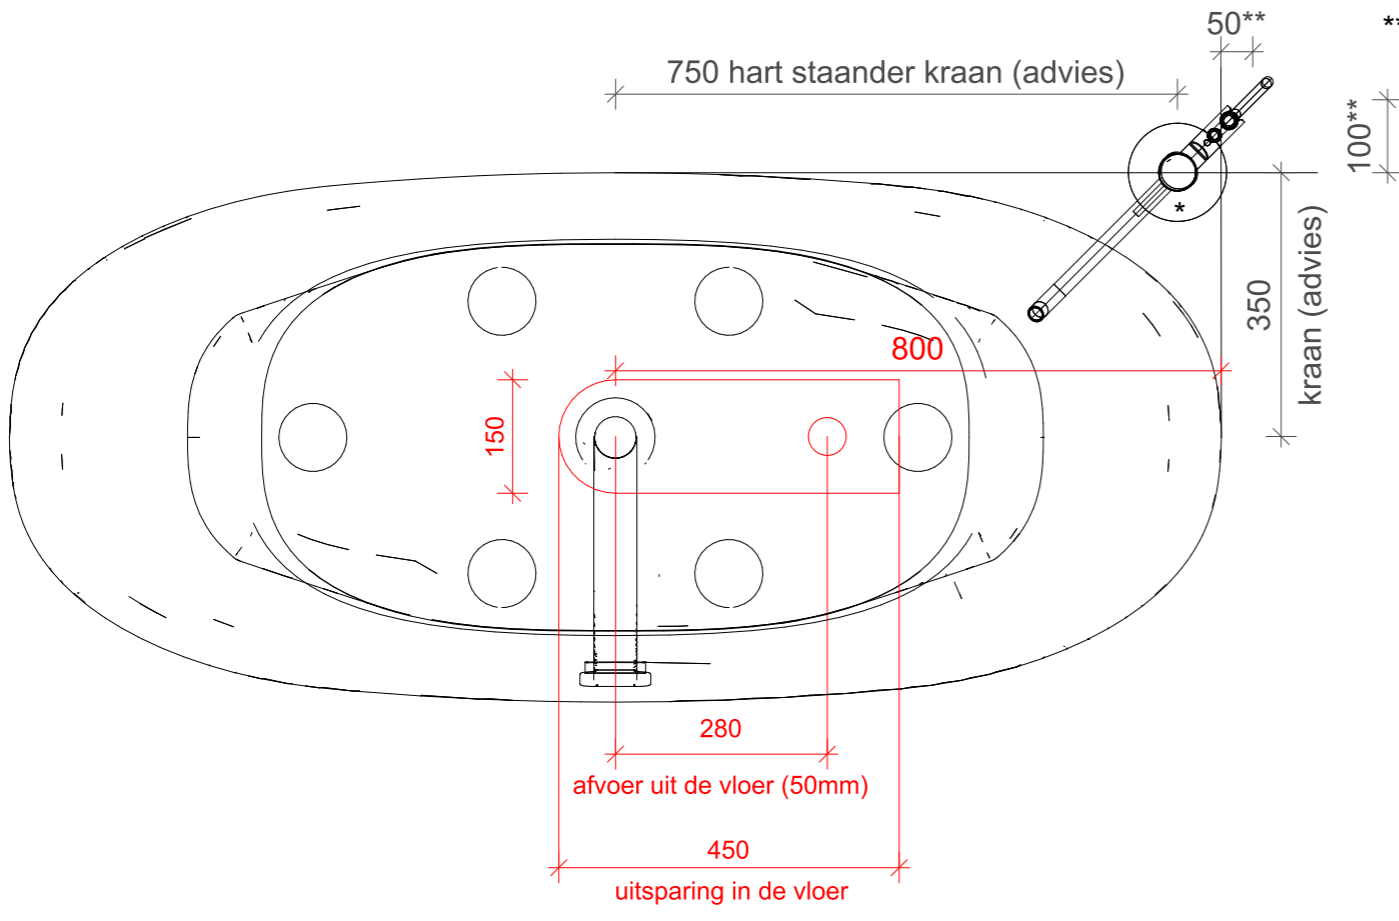

uitsparing in de vloer tbv sifon / afvoer
450x150x25mm

** uitstekend tov bad

* B DUTCH RVS geslepen vrijstaande badmengkraan incl. handdouche
BD700.000015

Omschrijving:	Ligbad Grace	Artikel:	BD300.080001
Materiaal:	Solid Surface mat wit	 Deze tekening is eigendom van: B-Dutch Beversestraat 28 NL 5431 SH Cuijk	
Gewicht:	113 kg (163kg in houten bekisting)		
Watercapaciteit:	310 liter		