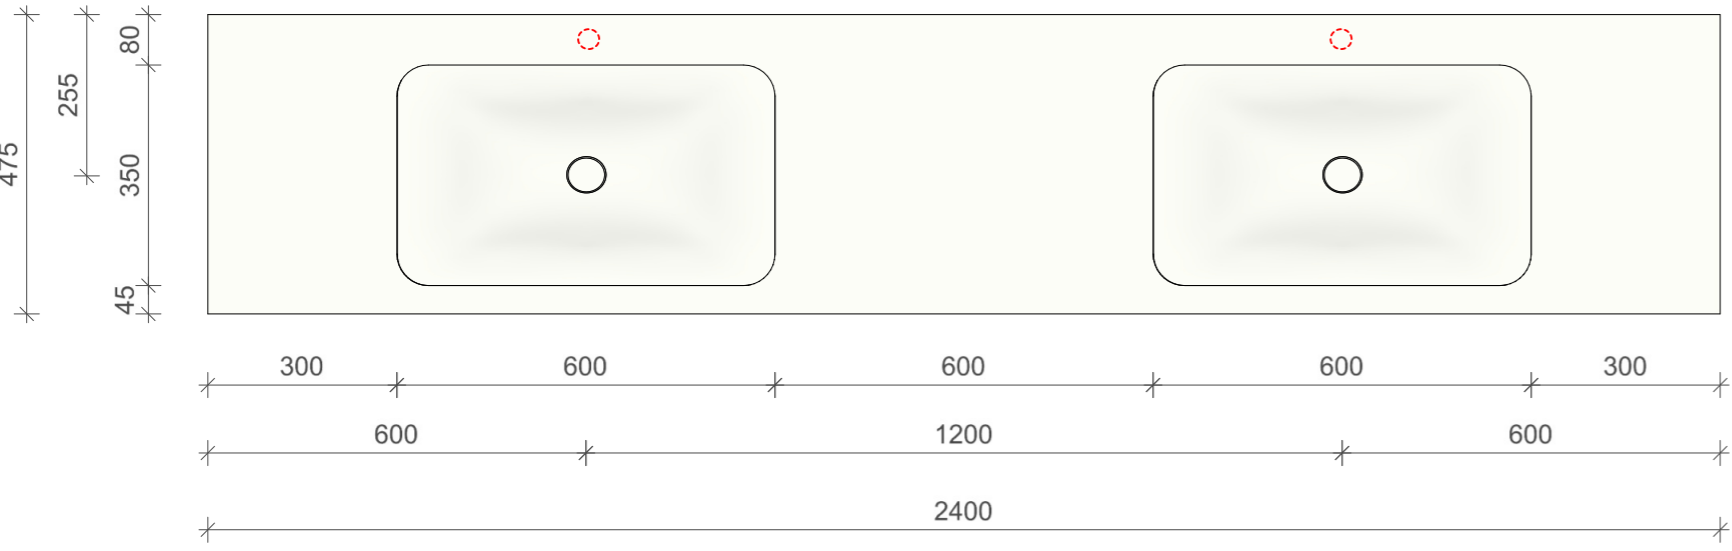

Bevestiging: d.m.v.
verstelbaar ophangstelsel

Kraangaten optioneel

Omschrijving: Soft Double 2400	Project: BD01.0201002400
Zichtwerk: Corian mat wit	Uw ref.:
Afwerking: -	 Deze tekening is eigendom van: B-Dutch Beversestraat 28 NL 5431 SH Cuijk
Wastafel: Corian mat wit	
Kastromp: -	