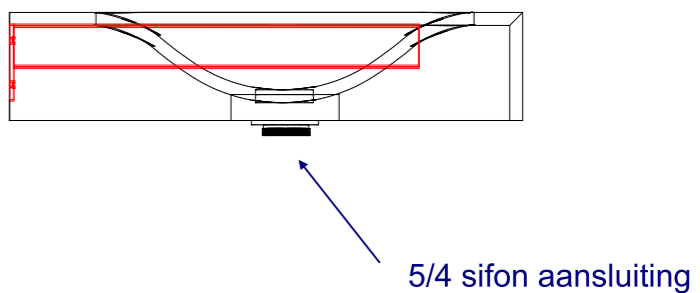

Bevestiging: d.m.v.
verstelbaar ophangstelsel

Kraangaten optioneel

Omschrijving: Soft Double 2400	Project: BD01.0201002400
Zichtwerk: Corian mat wit	Uw ref.:
Afwerking: -	 Deze tekening is eigendom van: B-Dutch Beversestraat 28 NL 5431 SH Cuijk
Wastafel: Corian mat wit	
Kastromp: -	