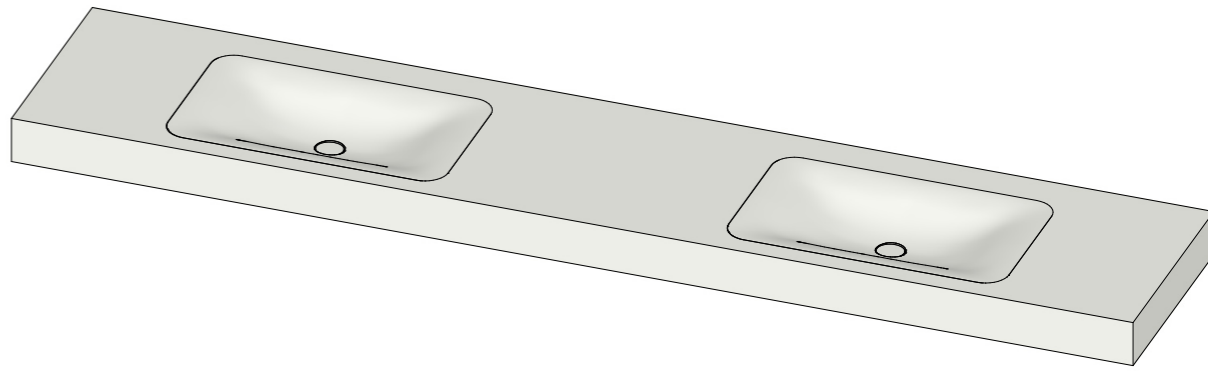

Bevestiging: d.m.v.
verstelbaar ophangstelsel

Kraangaten optioneel

Omschrijving: Soft Double 2400	Project: BD01.0201002400
Zichtwerk: Corian mat wit	Uw ref.:
Afwerking: -	 Deze tekening is eigendom van: B-Dutch Beversestraat 28 NL 5431 SH Cuijk
Wastafel: Corian mat wit	
Kastromp: -	