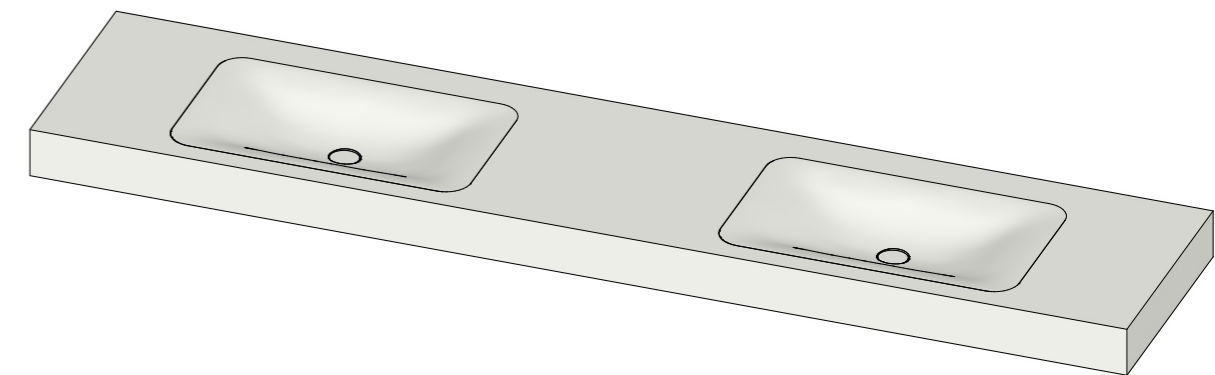

Bevestiging: d.m.v.
verstelbaar ophangstelsysteem

5/4 sifon aansluiting

Kraangaten optioneel

Omschrijving: Soft Double 2200	Project: BD01.0201002200
Zichtwerk: Corian mat wit	Uw ref.:
Afwerking: -	 Deze tekening is eigendom van: B-Dutch Beversestraat 28 NL 5431 SH Cuijk
Wastafel: Corian mat wit	
Kastromp: -	