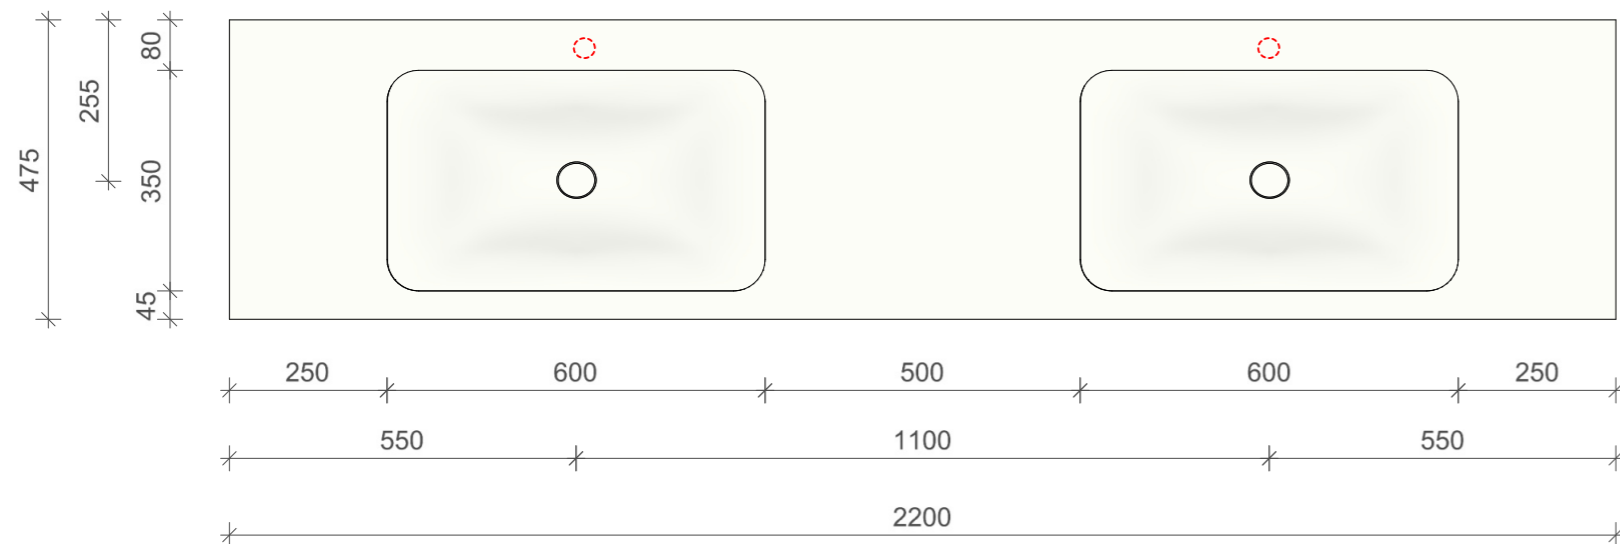

Bevestiging: d.m.v.
verstelbaar ophangstelsysteem

5/4 sifon aansluiting

Kraangaten optioneel

Omschrijving: Soft Double 2200	Project: BD01.0201002200
Zichtwerk: Corian mat wit	Uw ref.:
Afwerking: -	 Deze tekening is eigendom van: B-Dutch Beversestraat 28 NL 5431 SH Cuijk
Wastafel: Corian mat wit	
Kastromp: -	