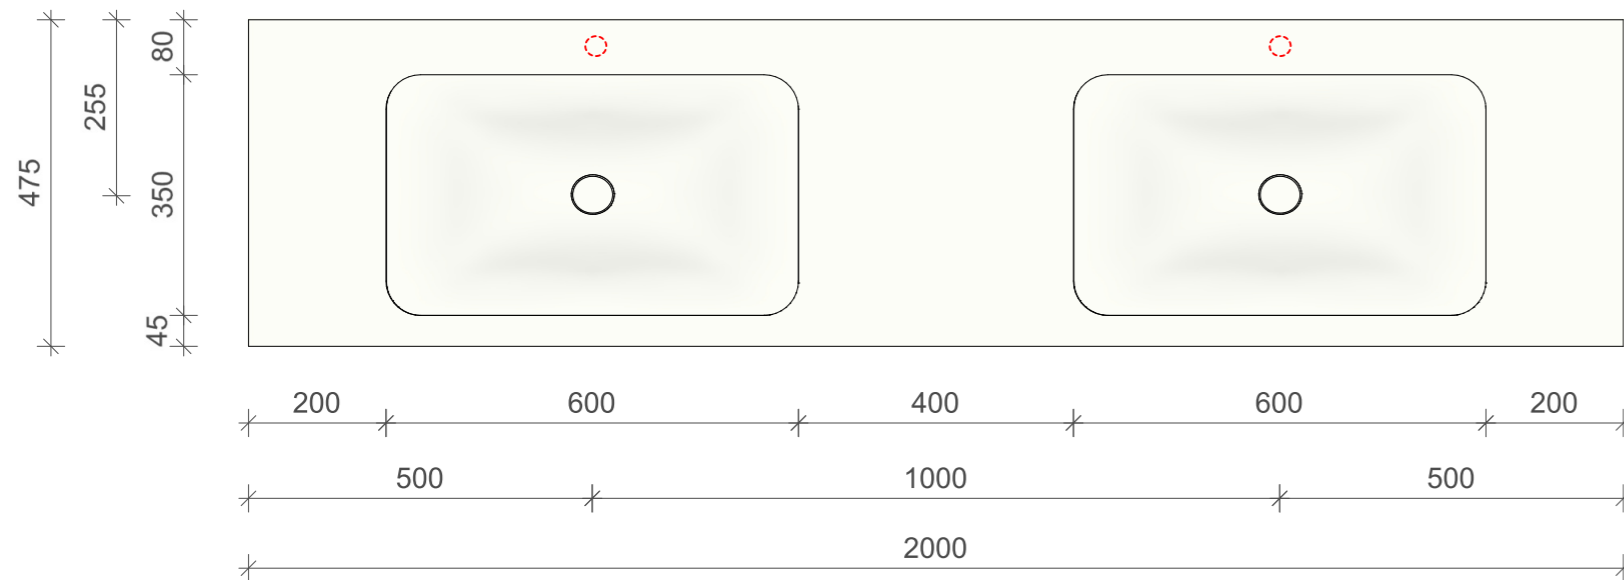

Bevestiging: d.m.v.  
verstelbaar ophangstelsel

Kraangaten optioneel

Omschrijving: <b>Soft Double 2000</b>	Project: <b>BD01.0201002000</b>
Zichtwerk: <b>Corian mat wit</b>	Uw ref.:
Afwerking: -	 Deze tekening is eigendom van: B-Dutch Beversestraat 28 NL 5431 SH Cuijk
Wastafel: <b>Corian mat wit</b>	
Kastromp: -	