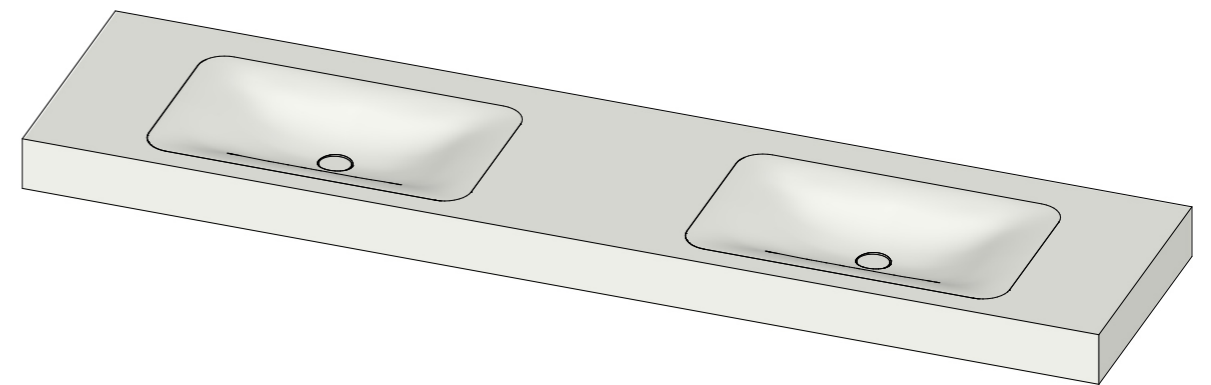

Bevestiging: d.m.v.  
verstelbaar ophangstelsel

Kraangaten optioneel

Omschrijving: <b>Soft Double 2000</b>	Project: <b>BD01.0201002000</b>
Zichtwerk: <b>Corian mat wit</b>	Uw ref.:
Afwerking: -	 Deze tekening is eigendom van: B-Dutch Beversestraat 28 NL 5431 SH Cuijk
Wastafel: <b>Corian mat wit</b>	
Kastromp: -	