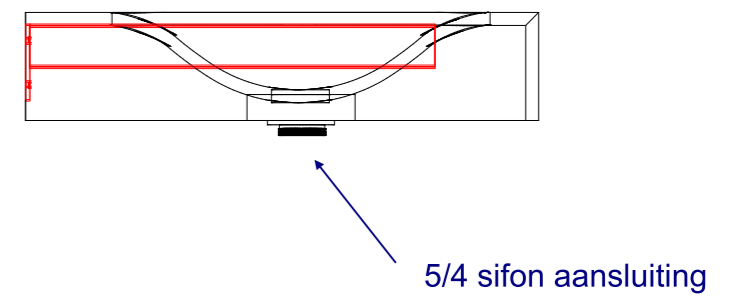

Bevestiging: d.m.v.  
verstelbaar ophangstelsel

Kraangaten optioneel

Omschrijving: <b>Soft Double 2000</b>	Project: <b>BD01.0201002000</b>
Zichtwerk: <b>Corian mat wit</b>	Uw ref.:
Afwerking: -	 Deze tekening is eigendom van: B-Dutch Beversestraat 28 NL 5431 SH Cuijk
Wastafel: <b>Corian mat wit</b>	
Kastromp: -	