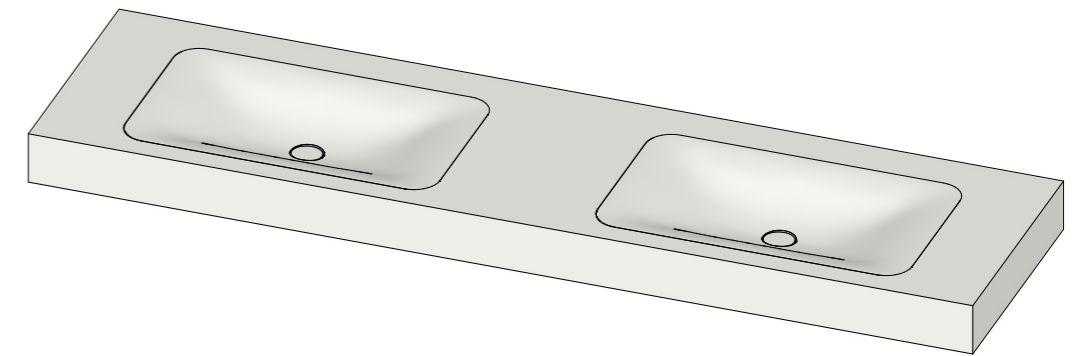

Bevestiging: d.m.v.  
verstelbaar ophangstelsel

5/4 sifon aansluiting

Kraangaten optioneel

Omschrijving: <b>Soft Double 1800</b>	Project: <b>BD01.0201001800</b>
Zichtwerk: <b>Corian mat wit</b>	Uw ref.:
Afwerking: -	 Deze tekening is eigendom van: B-Dutch Beversestraat 28 NL 5431 SH Cuijk
Wastafel: <b>Corian mat wit</b>	
Kastromp: -	