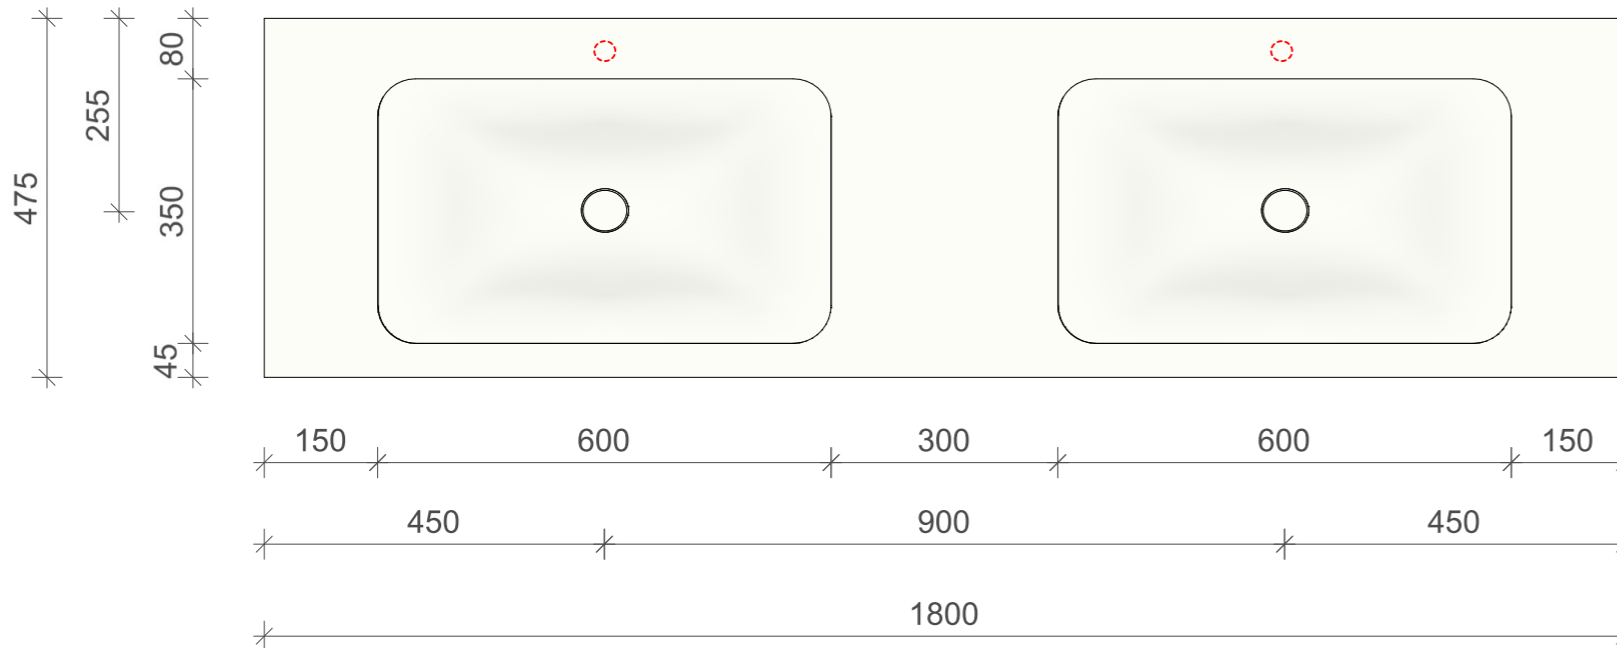

Bevestiging: d.m.v.  
verstelbaar ophangstelsel

5/4 sifon aansluiting

Kraangaten optioneel

Omschrijving: <b>Soft Double 1800</b>	Project: <b>BD01.0201001800</b>
Zichtwerk: <b>Corian mat wit</b>	Uw ref.:
Afwerking: -	 Deze tekening is eigendom van: B-Dutch Beversestraat 28 NL 5431 SH Cuijk
Wastafel: <b>Corian mat wit</b>	
Kastromp: -	