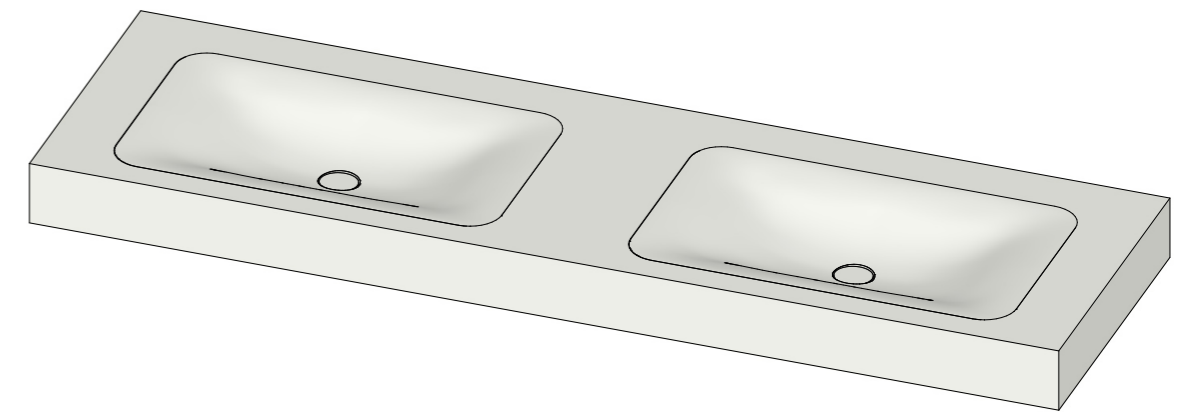

Bevestiging: d.m.v.  
verstelbaar ophangstelsysteem

5/4 sifon aansluiting

Kraangaten optioneel

Omschrijving: <b>Soft Double 1600</b>	Project: <b>BD01.0201001600</b>
Zichtwerk: <b>Corian mat wit</b>	Uw ref.:
Afwerking: -	 Deze tekening is eigendom van: B-Dutch Beversestraat 28 NL 5431 SH Cuijk
Wastafel: <b>Corian mat wit</b>	
Kastromp: -	