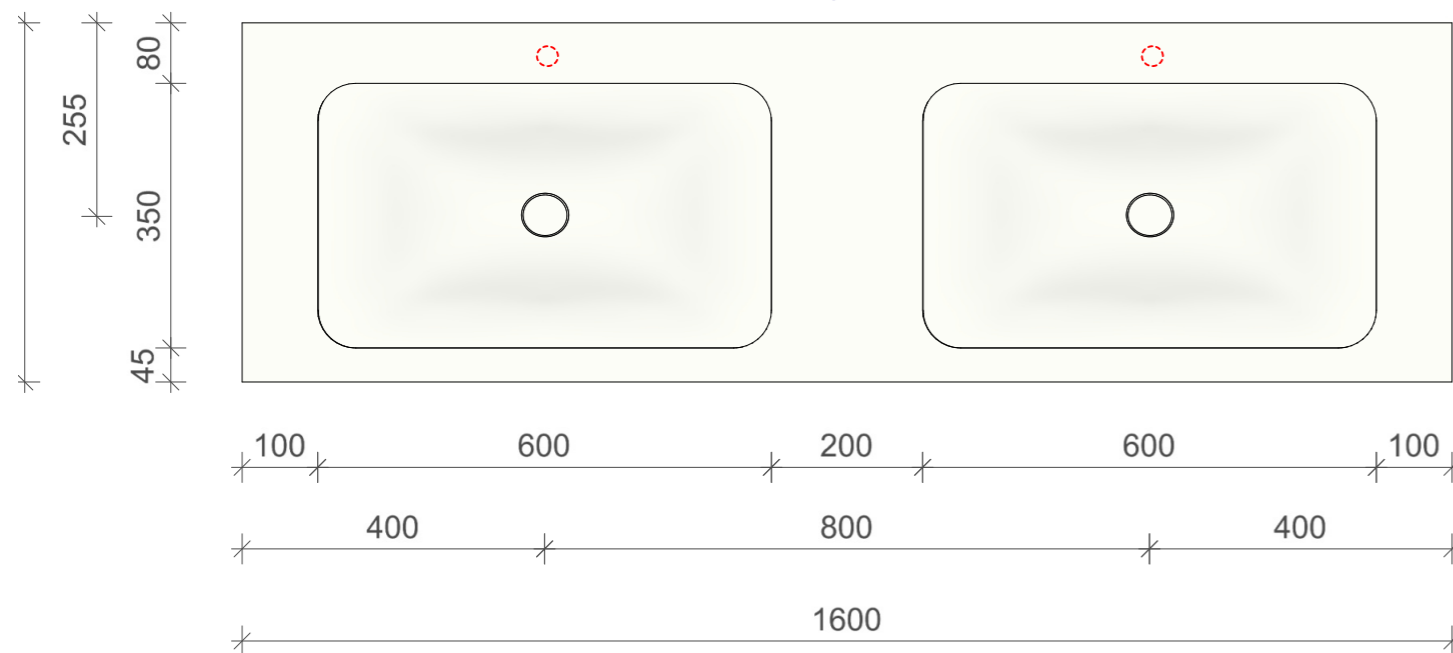

Bevestiging: d.m.v.  
verstelbaar ophangstelsysteem

5/4 sifon aansluiting

Kraangaten optioneel

Omschrijving: <b>Soft Double 1600</b>	Project: <b>BD01.0201001600</b>
Zichtwerk: <b>Corian mat wit</b>	Uw ref.:
Afwerking: -	 Deze tekening is eigendom van: B-Dutch Beversestraat 28 NL 5431 SH Cuijk
Wastafel: <b>Corian mat wit</b>	
Kastromp: -	