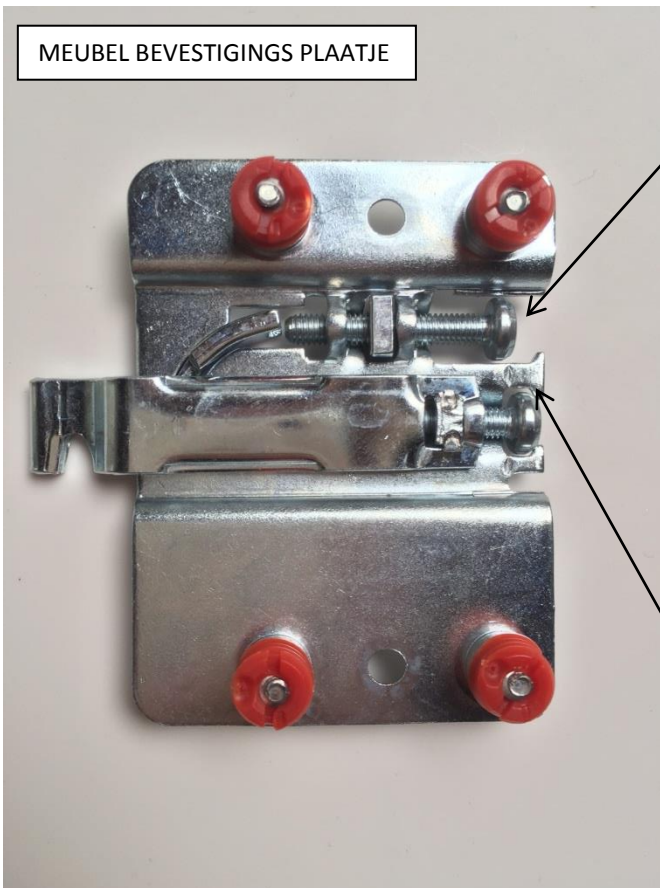

MUURPLAATJE

De beveiliging is in de productie verwijderd van het bevestigingsplaatje

MEUBEL BEVESTIGINGS PLAATJE

Hiermee stel je de kast naar boven of beneden af

Hiermee stel je de kast naar voren of naar achteren af

MONTAGE FILMPJE:

Betreft de ophanging van het meubel. Hieronder zie je een link van een filmpje, waar de montage wordt uitgelegd. Wij gebruiken geen afdekkapje, dus deze krijg je niet meegeleverd.

https://www.youtube.com/watch?v=mZ_1_zwn4ow