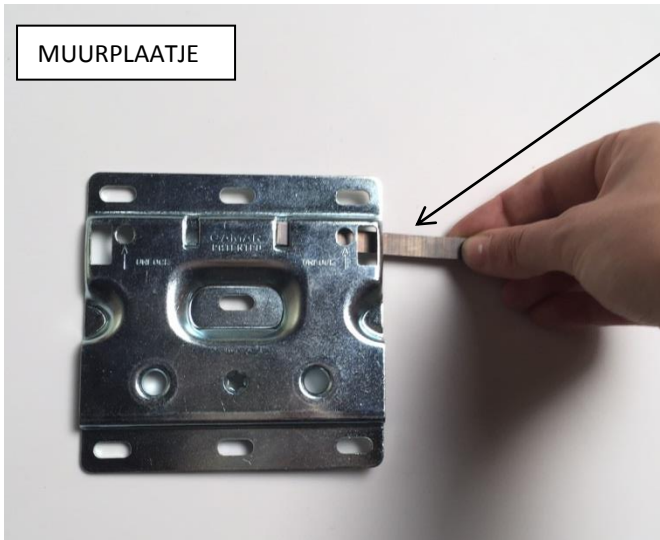

MUURPLAATJE

De beveiliging is in de productie verwijderd van het bevestigingsplaatje

MEUBEL BEVESTIGINGS PLAATJE

Hiermee stel je de kast naar boven of beneden af

Hiermee stel je de kast naar voren of naar achteren af

MONTAGE FILMPJE:

Betreft de ophanging van het meubel. Hieronder zie je een link van een filmpje, waar de montage wordt uitgelegd. Wij gebruiken geen afdekkapje, dus deze krijg je niet meegeleverd.

https://www.youtube.com/watch?v=mZ_1_zwn4ow